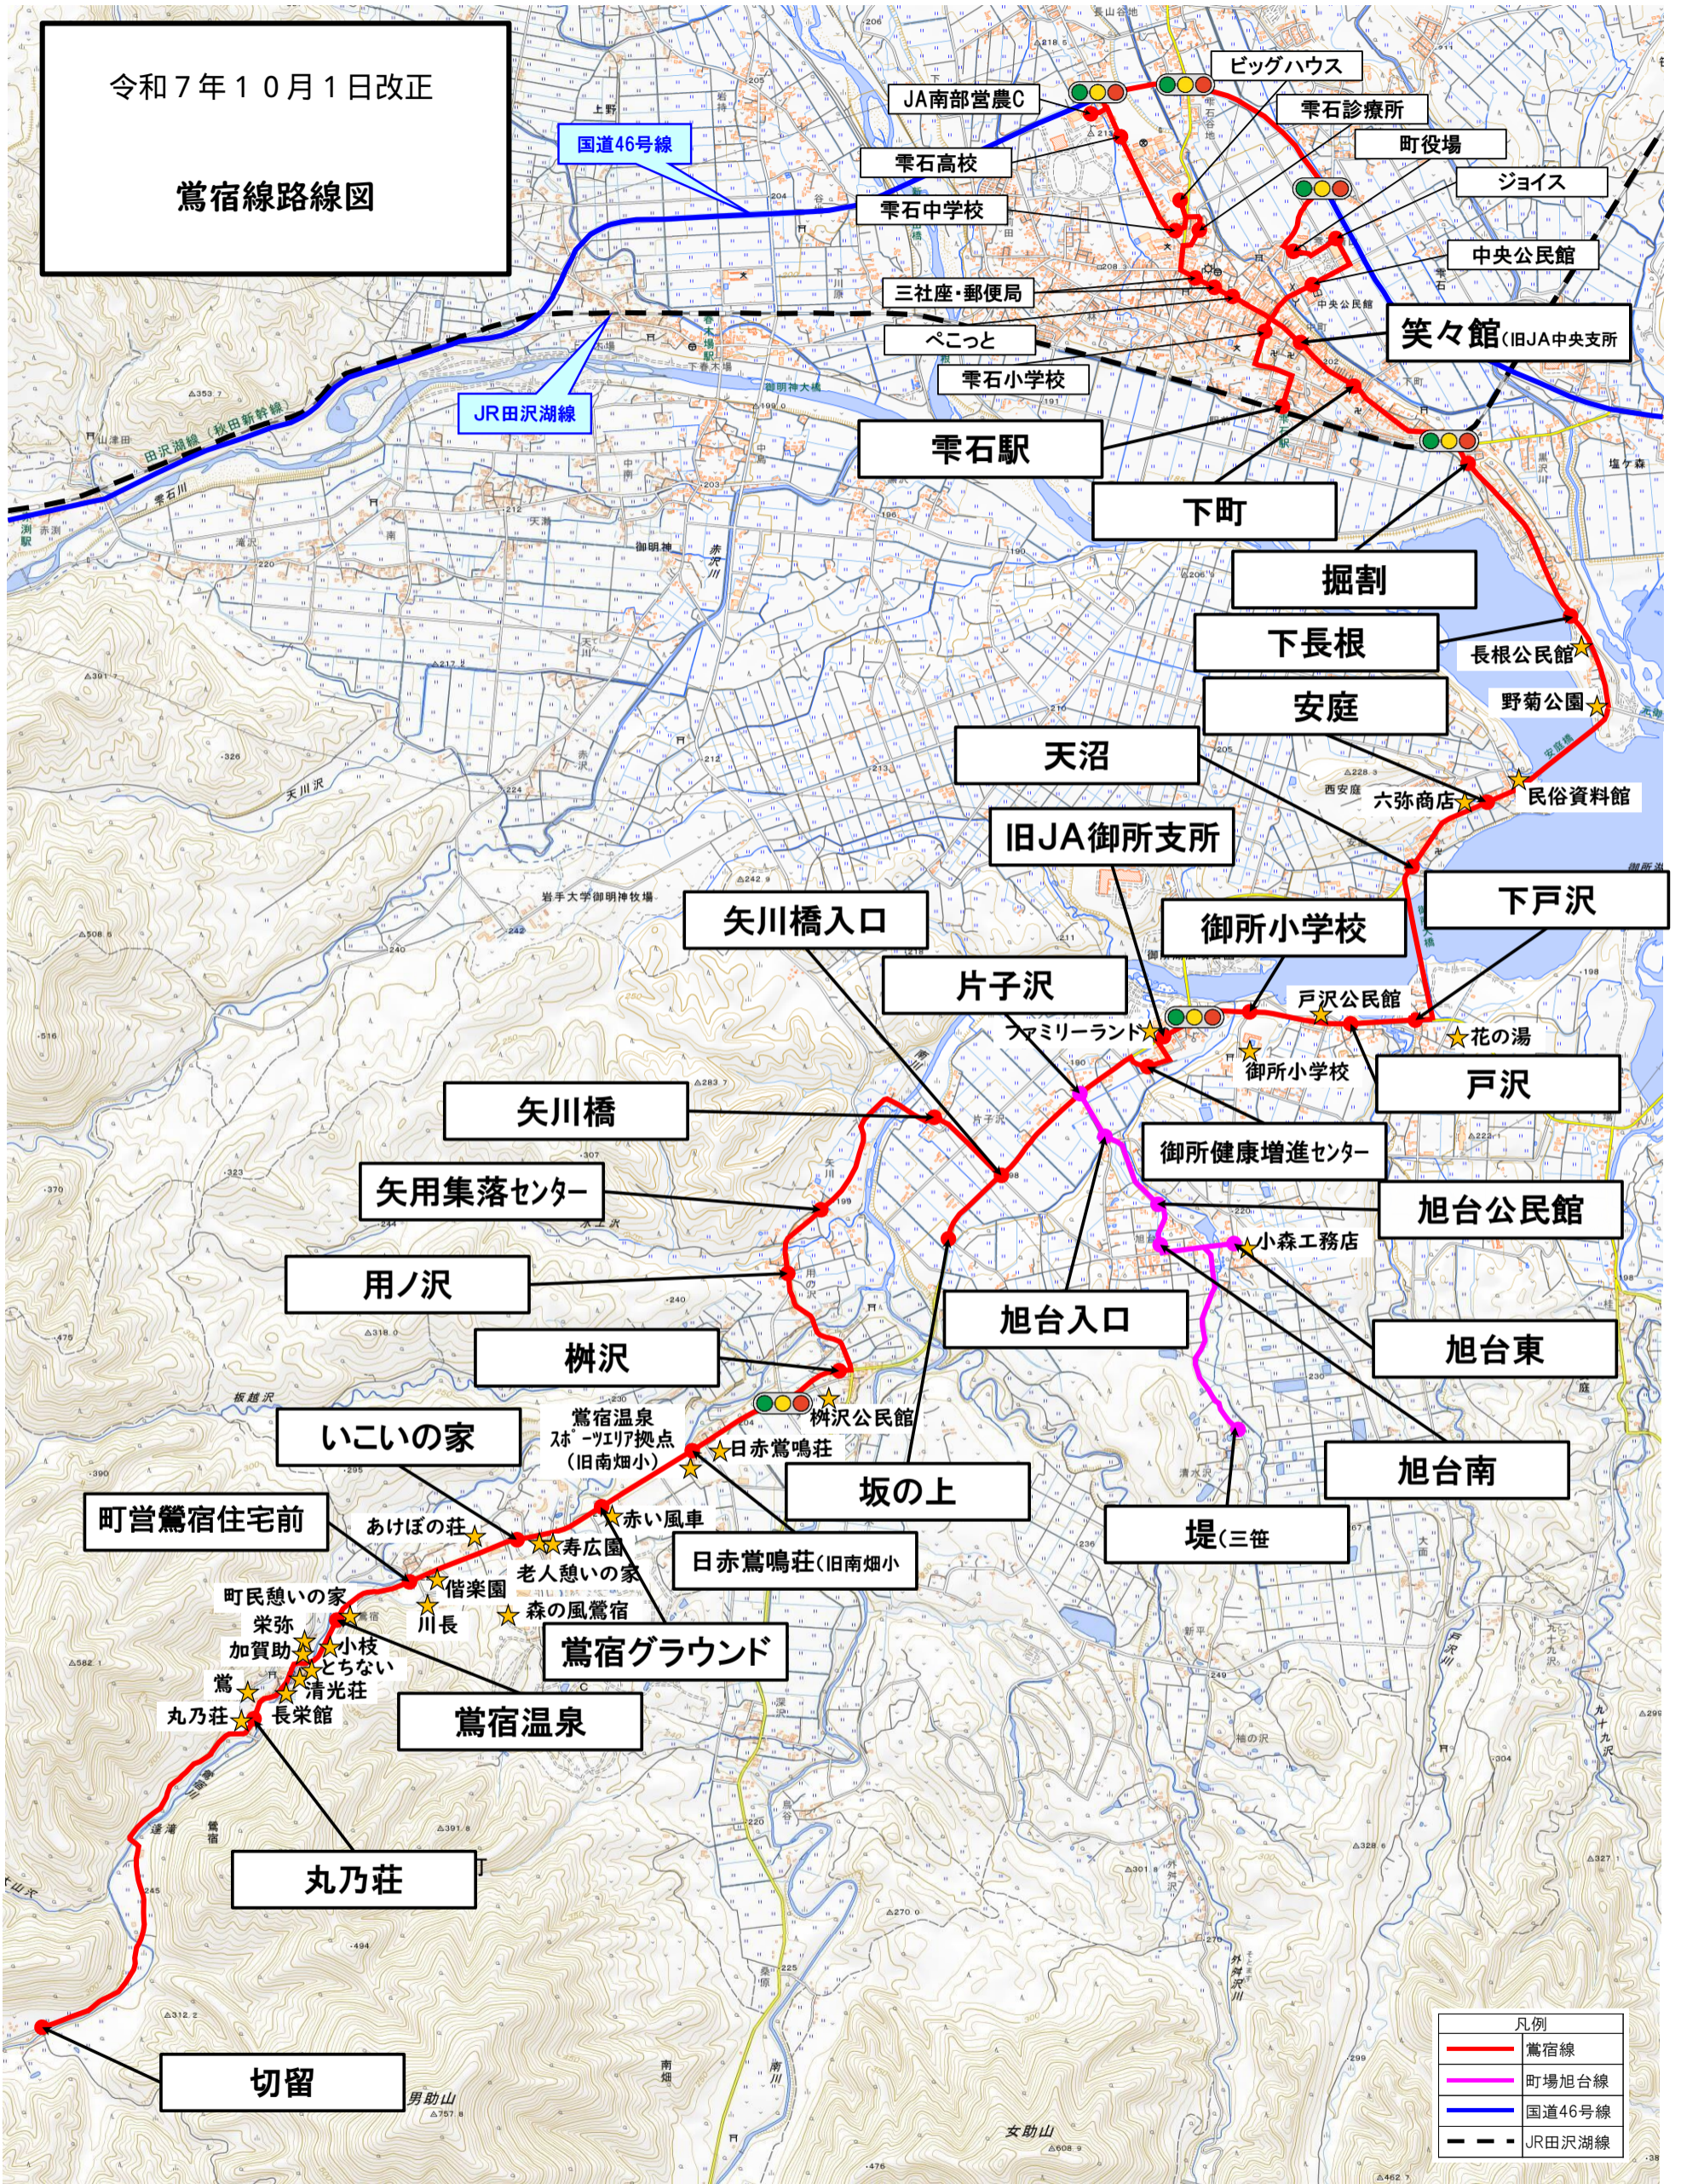

令和7年10月1日改正

鶯宿線路線図

凡例	
	鶯宿線
	町場旭台線
	国道46号線
	JR田沢湖線