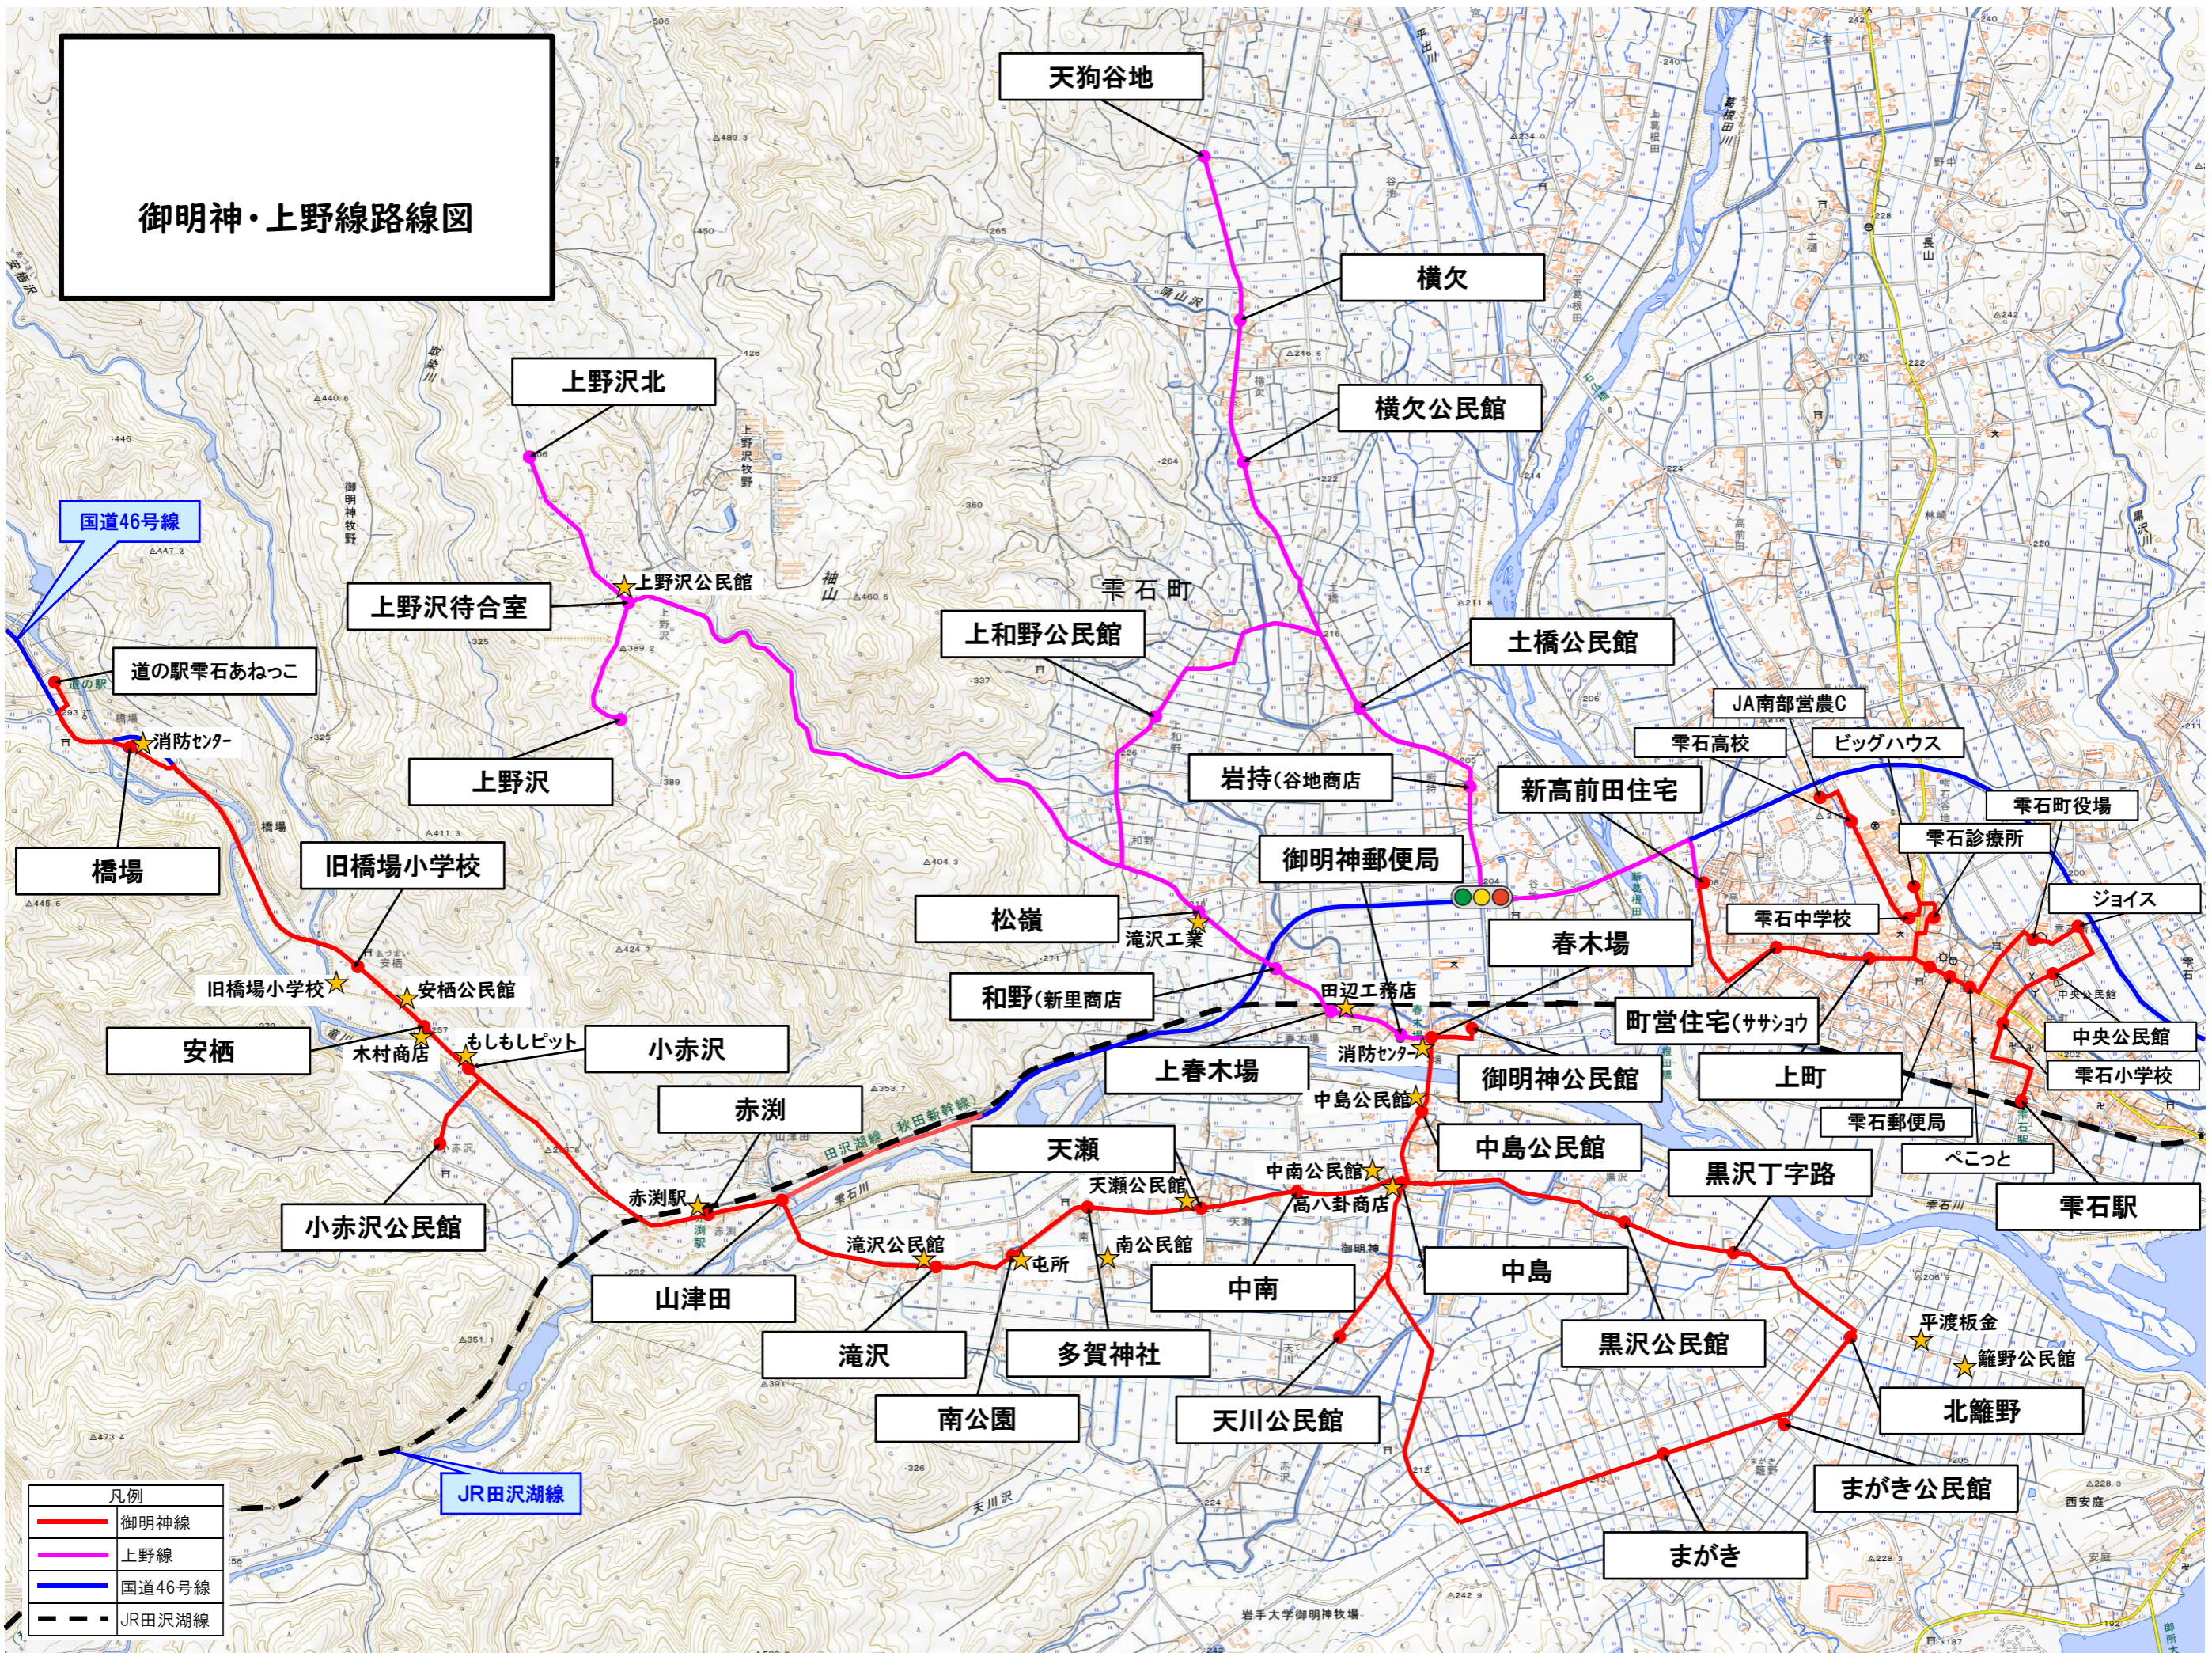

御明神・上野線路線図

凡例	
—	御明神線
—	上野線
—	国道46号線
- - -	JR田沢湖線

天狗谷地

横欠

横欠公民館

上野沢北

上和野公民館

土橋公民館