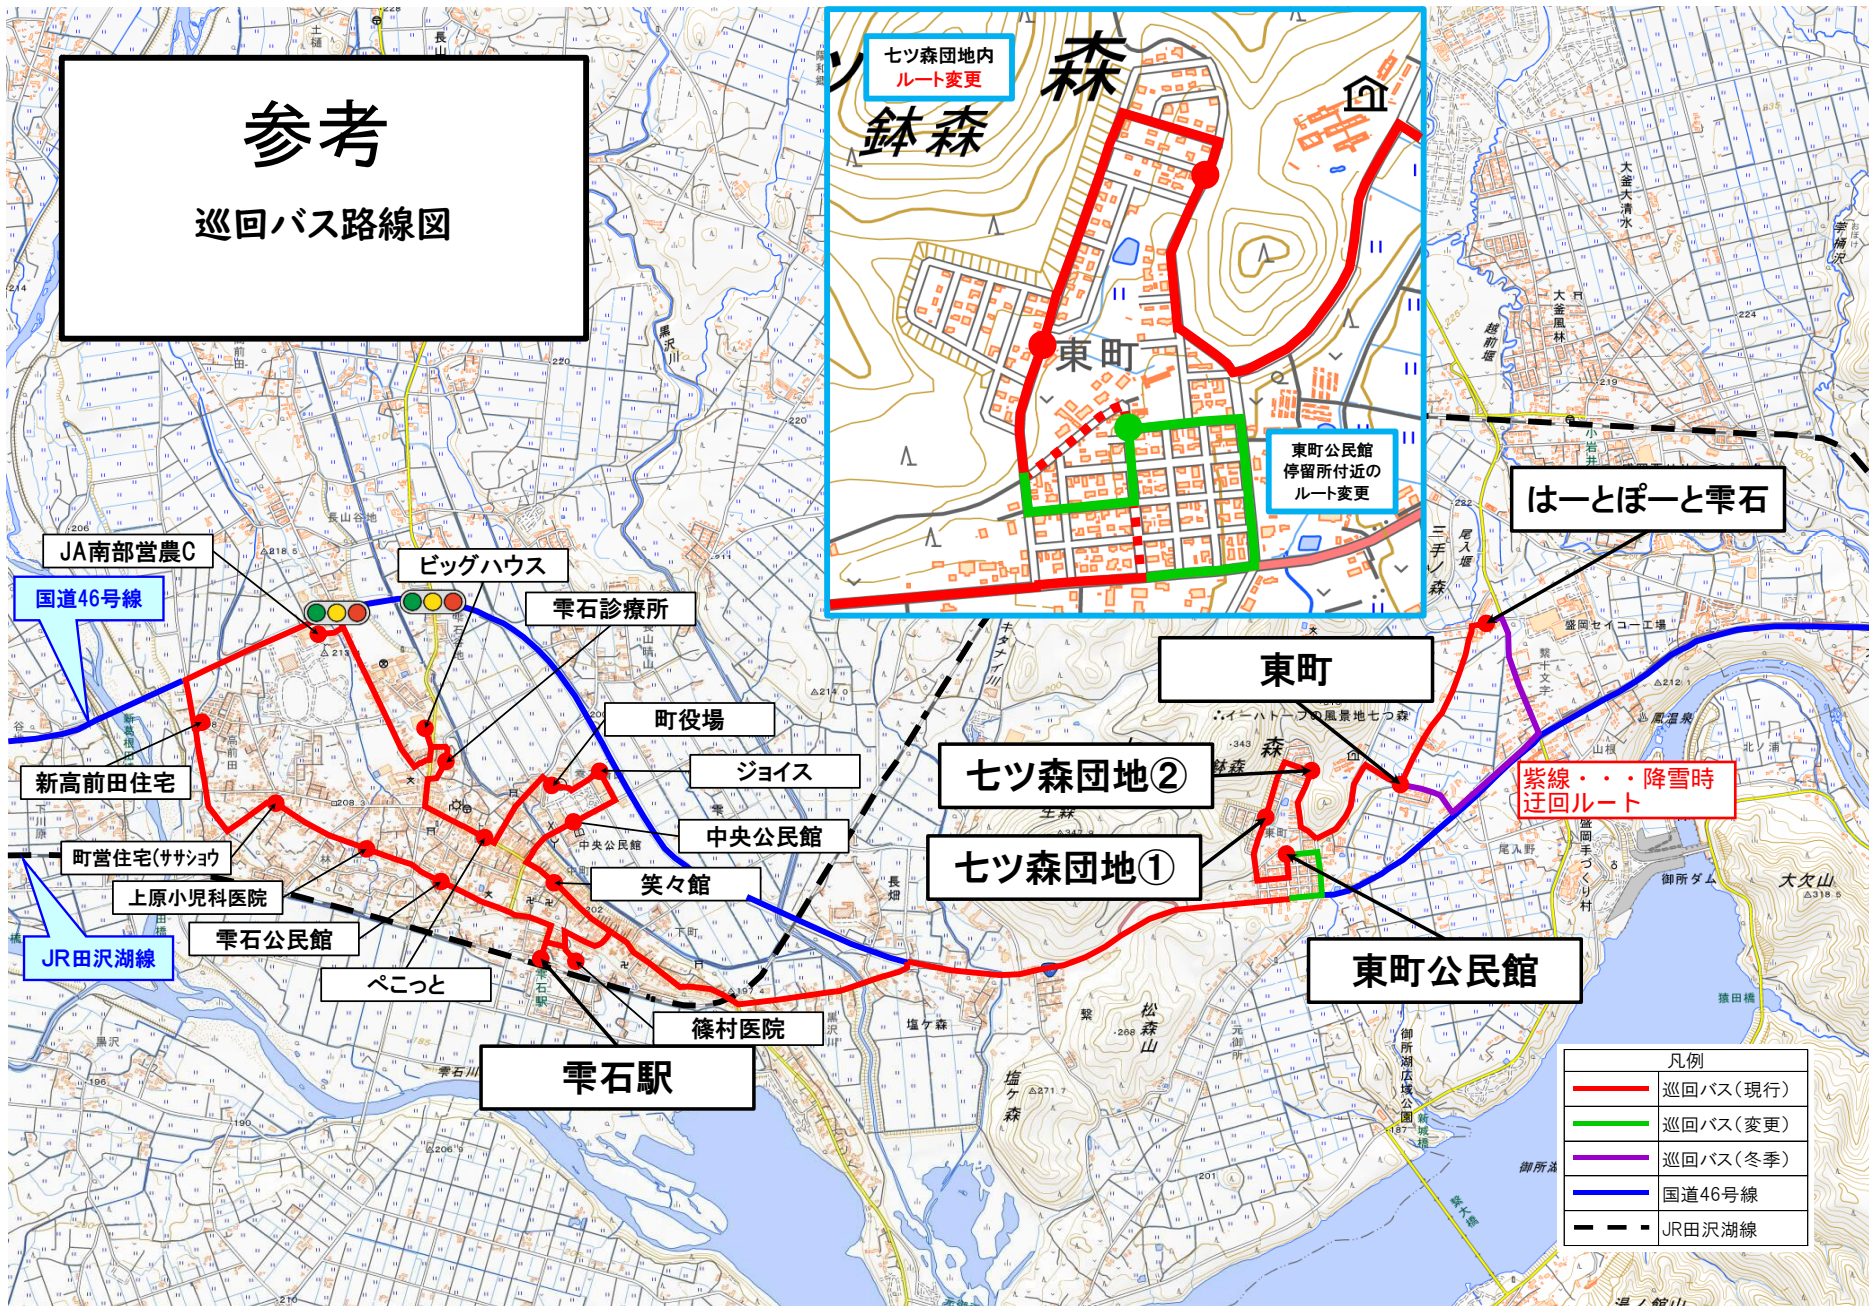

参考

巡回バス路線図

JA南部営農C

ビッグハウス

国道46号線

雫石診療所

新高前田住宅

町役場

ジョイス

七ツ森団地②

町営住宅(ササノ)

中央公民館

七ツ森団地①

上原小児科医院

笑々館

JR田沢湖線

雫石公民館

ぺこっと

篠村医院

雫石駅

東町公民館

凡例	
	巡回バス(現行)
	巡回バス(変更)
	巡回バス(冬季)
	国道46号線
	JR田沢湖線