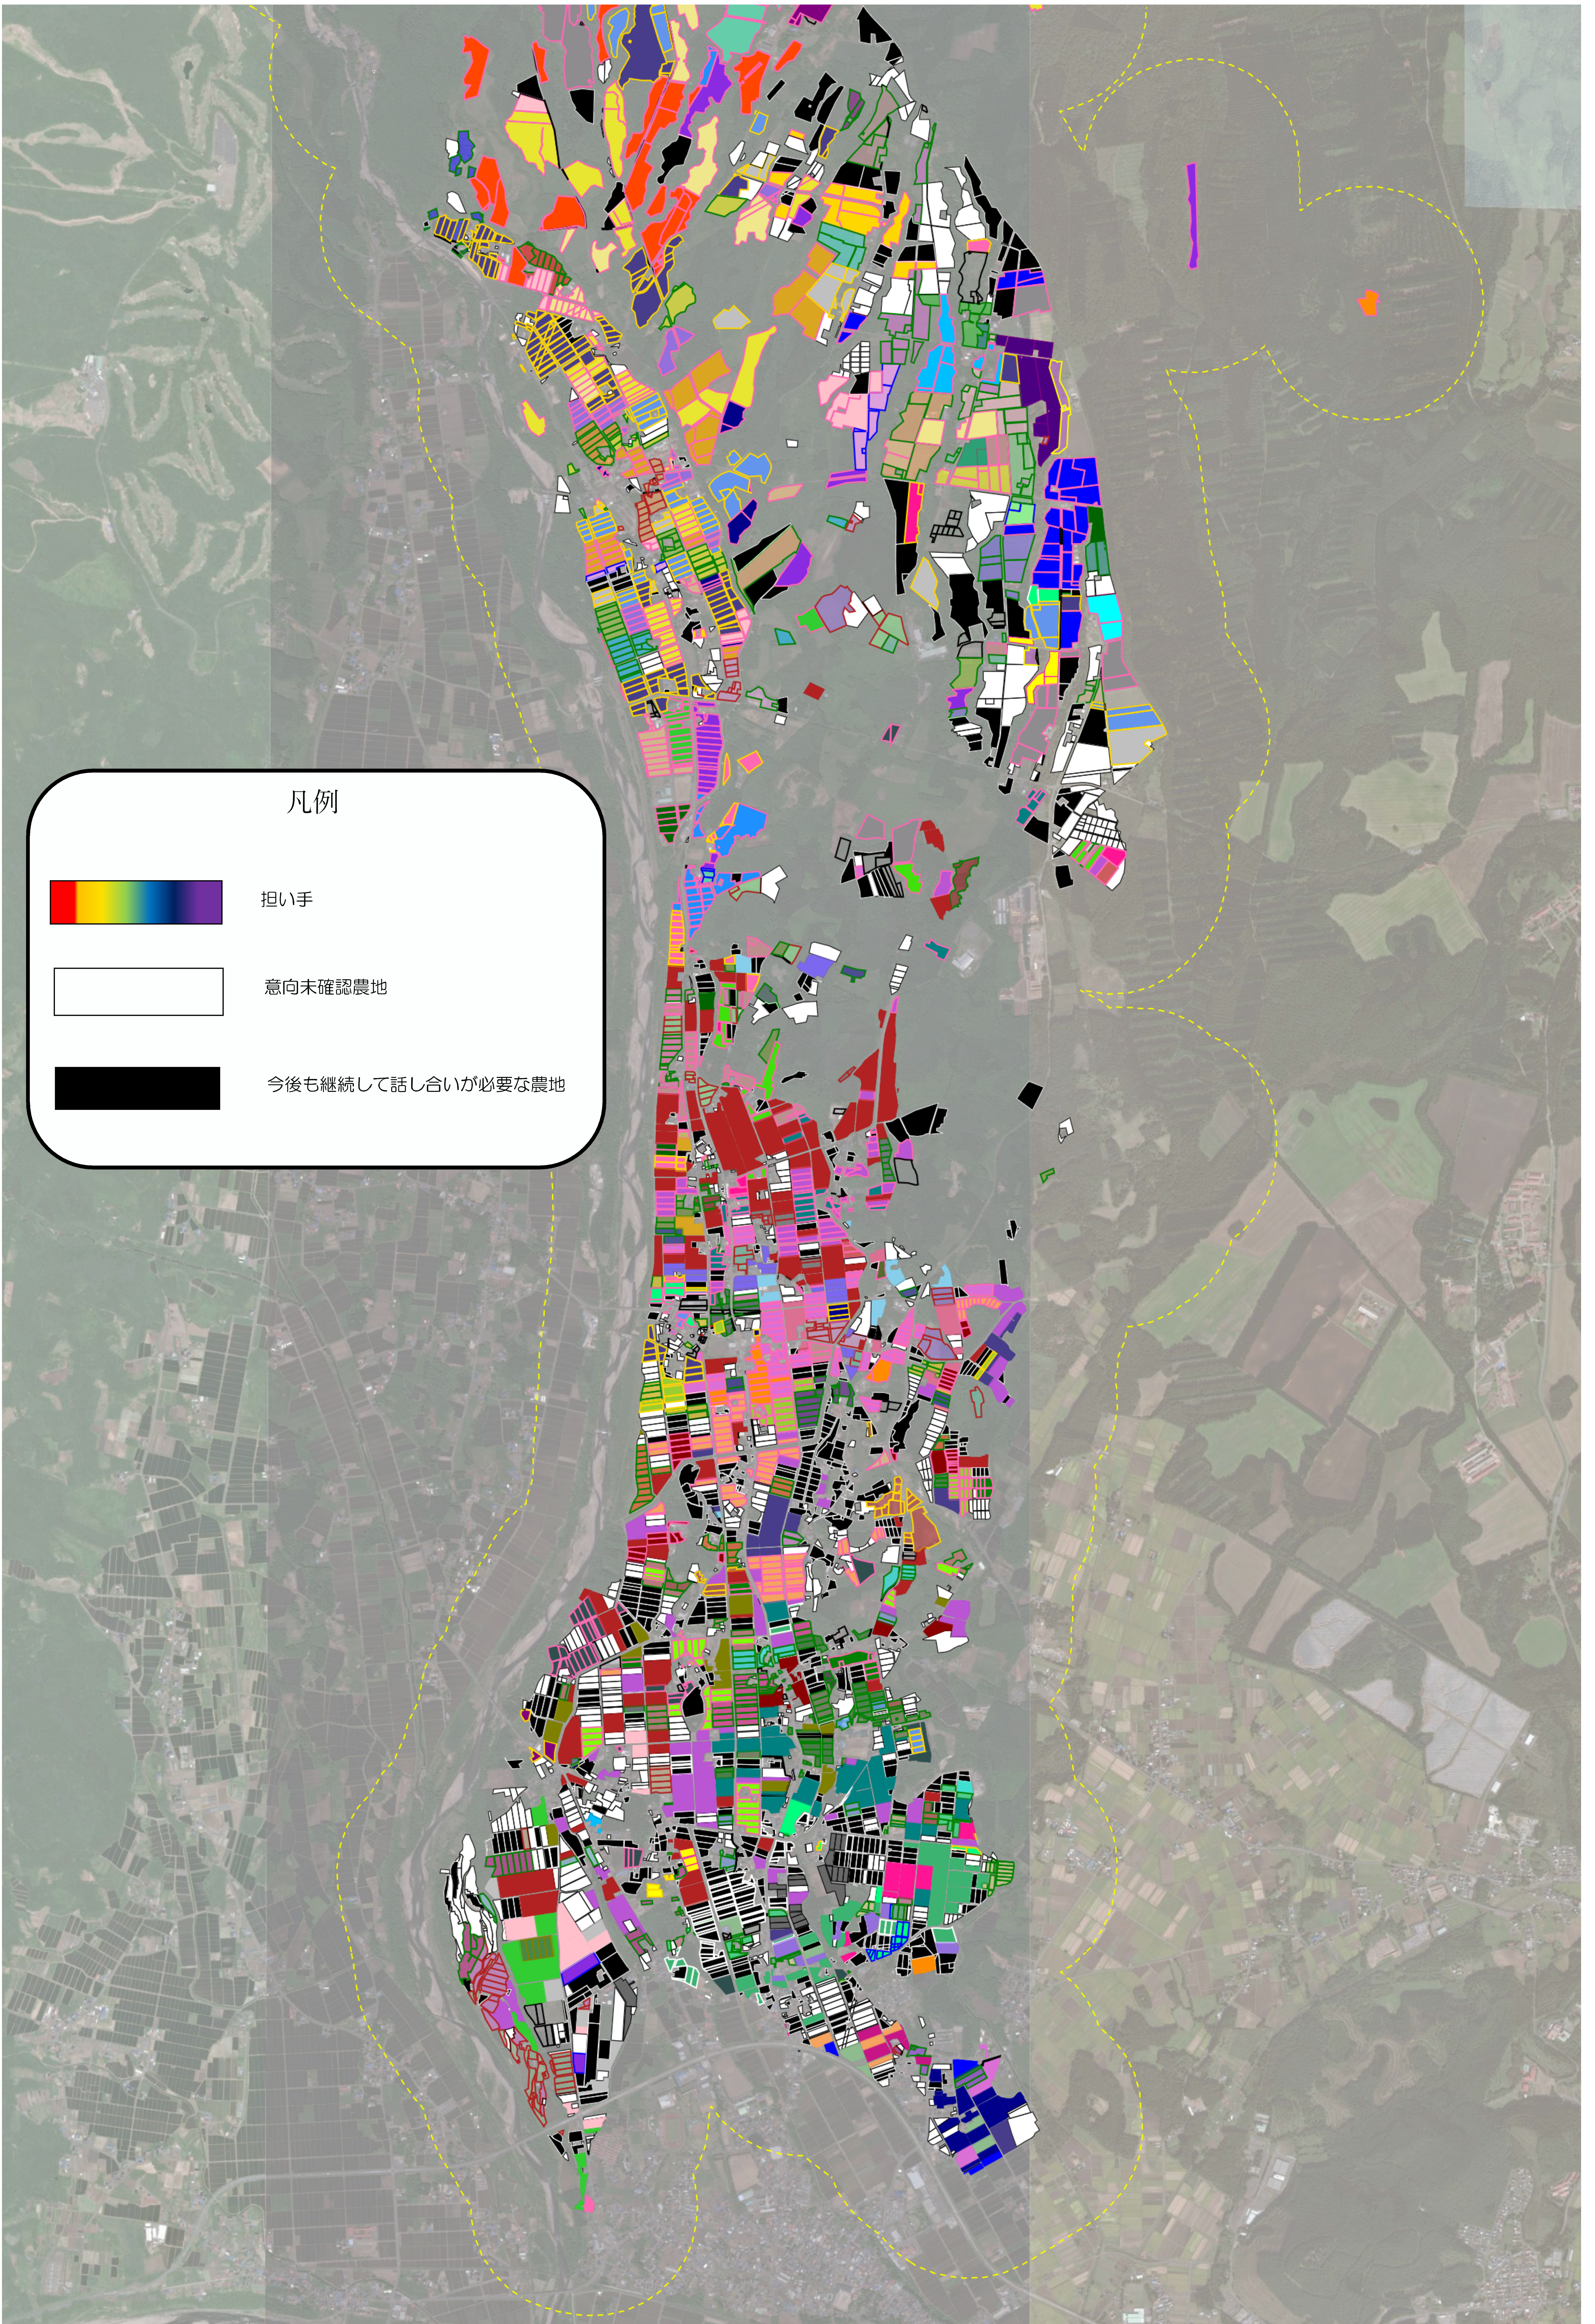

03301雫石町\_07長山地区南

凡例

担い手

意向未確認農地

今後も継続して話し合いが必要な農地