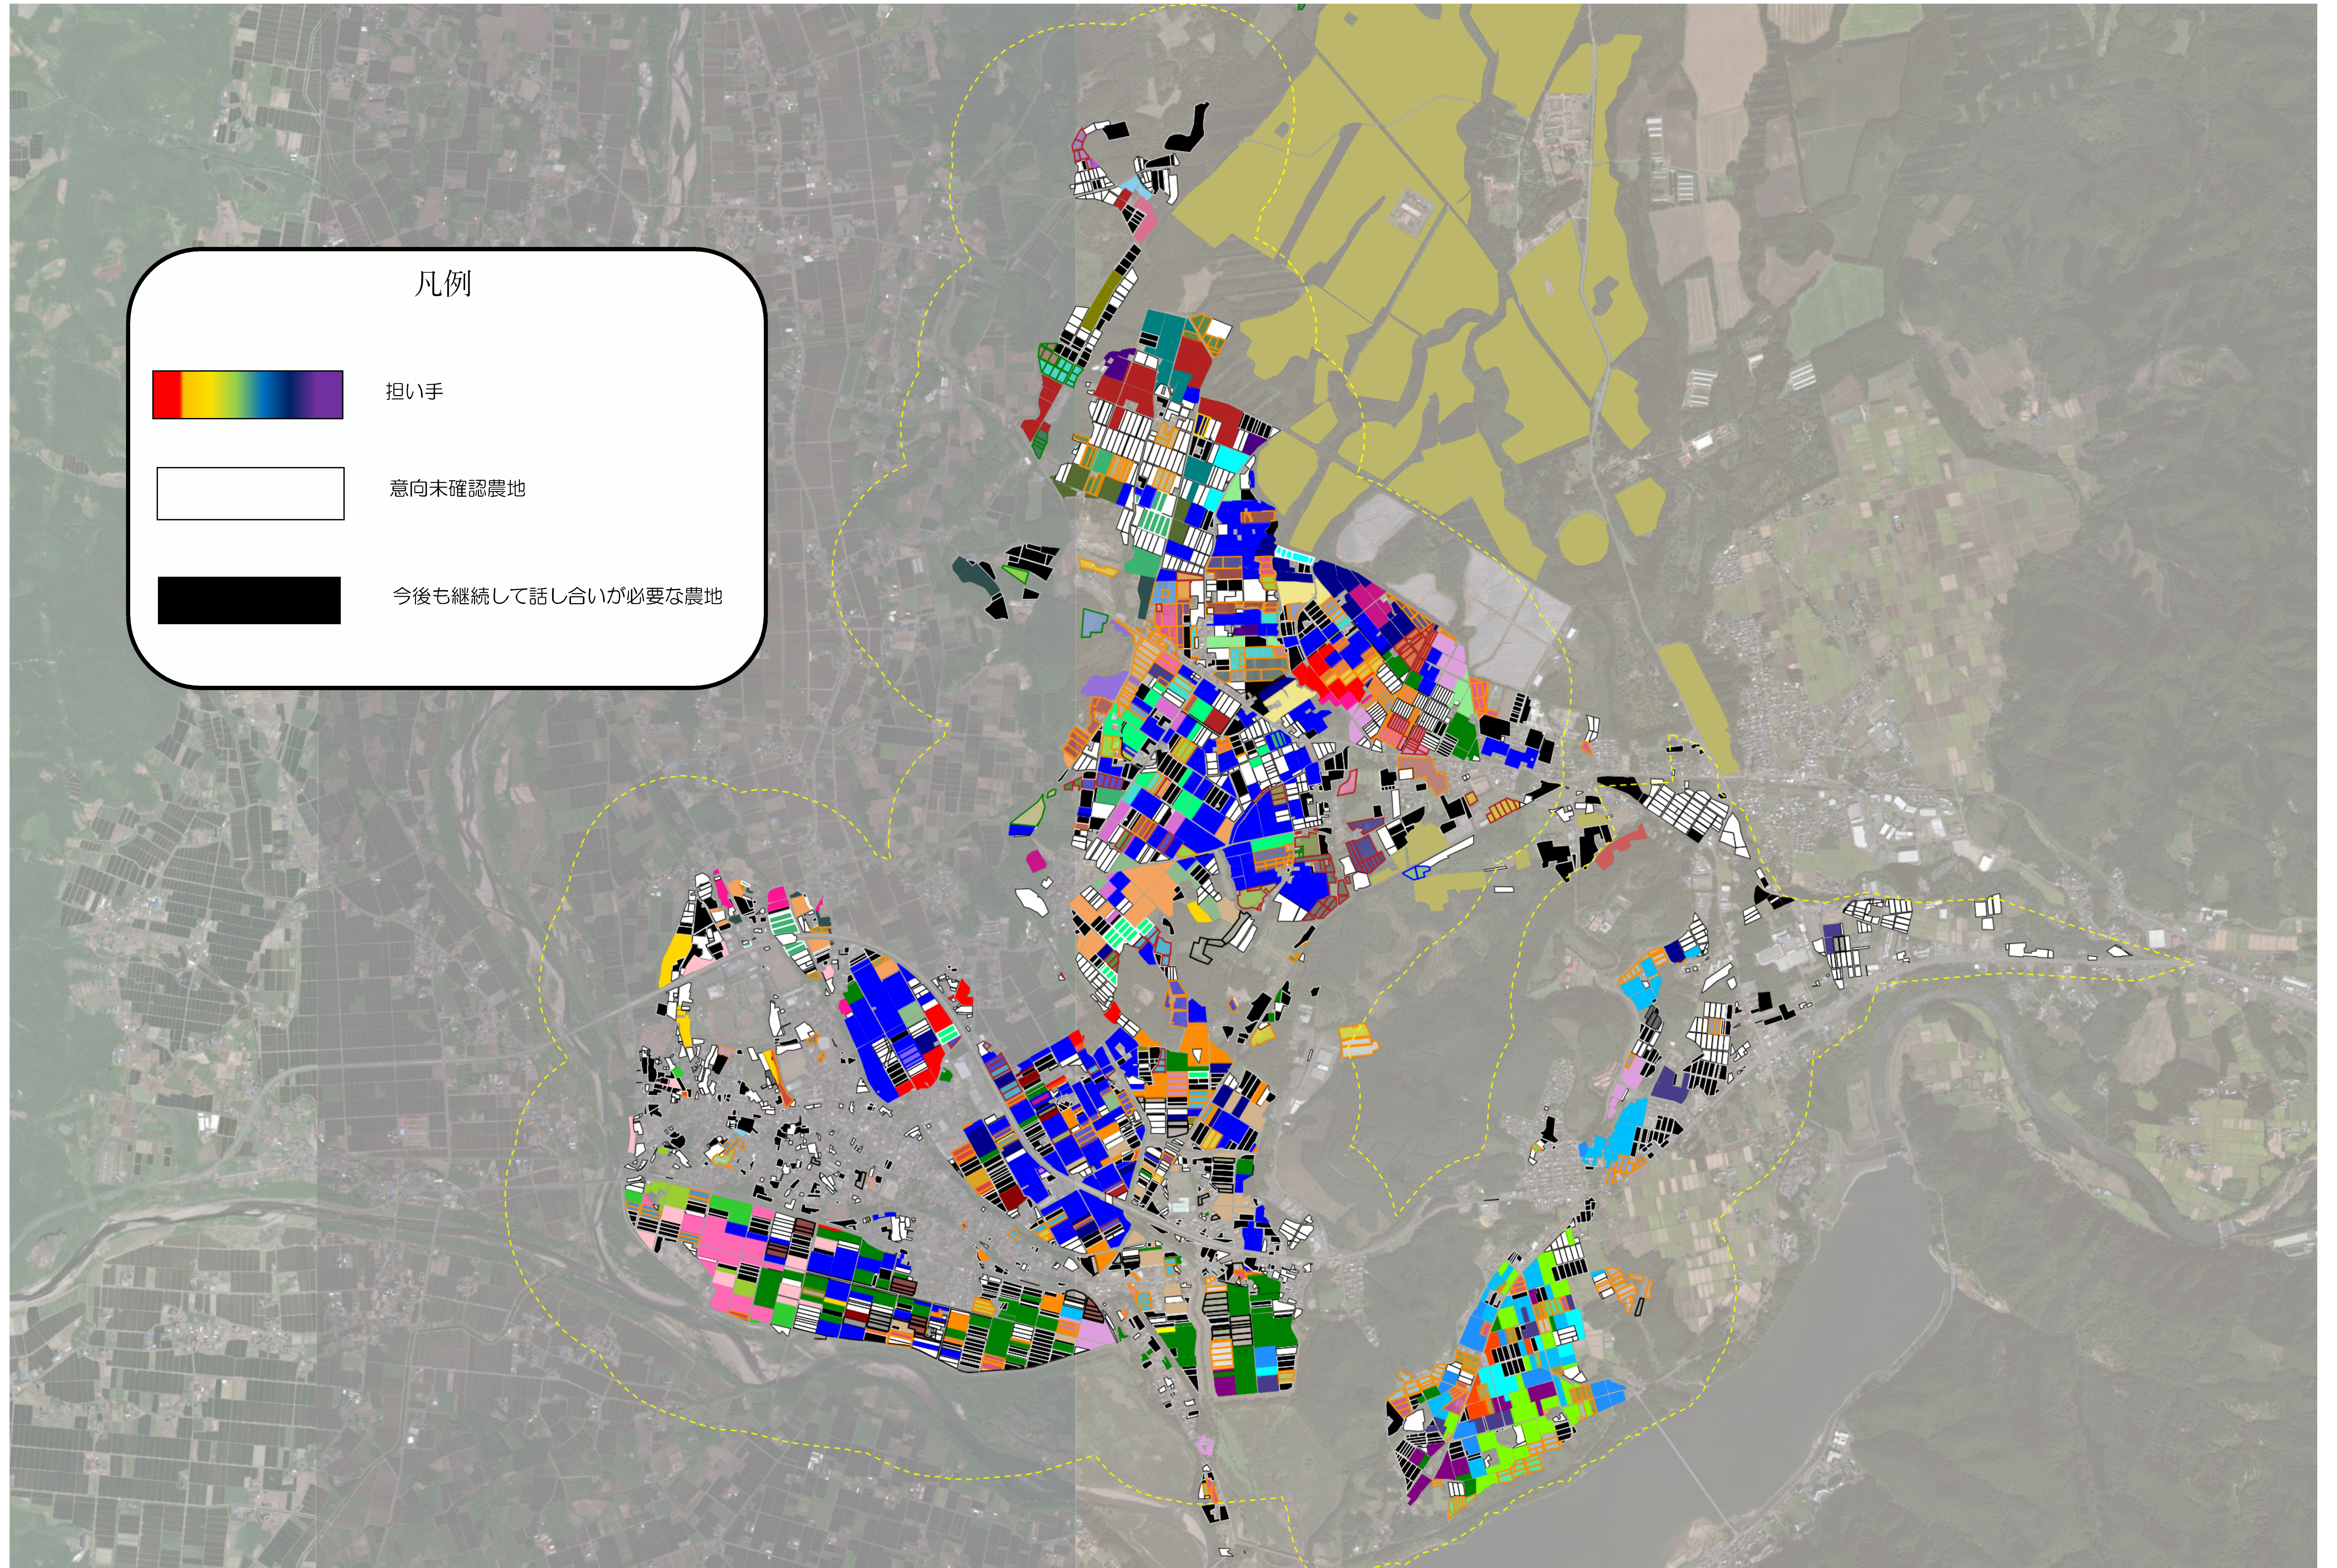

03301雫石町_01雫石地区

凡例

担い手

意向未確認農地

今後も継続して話し合いが必要な農地