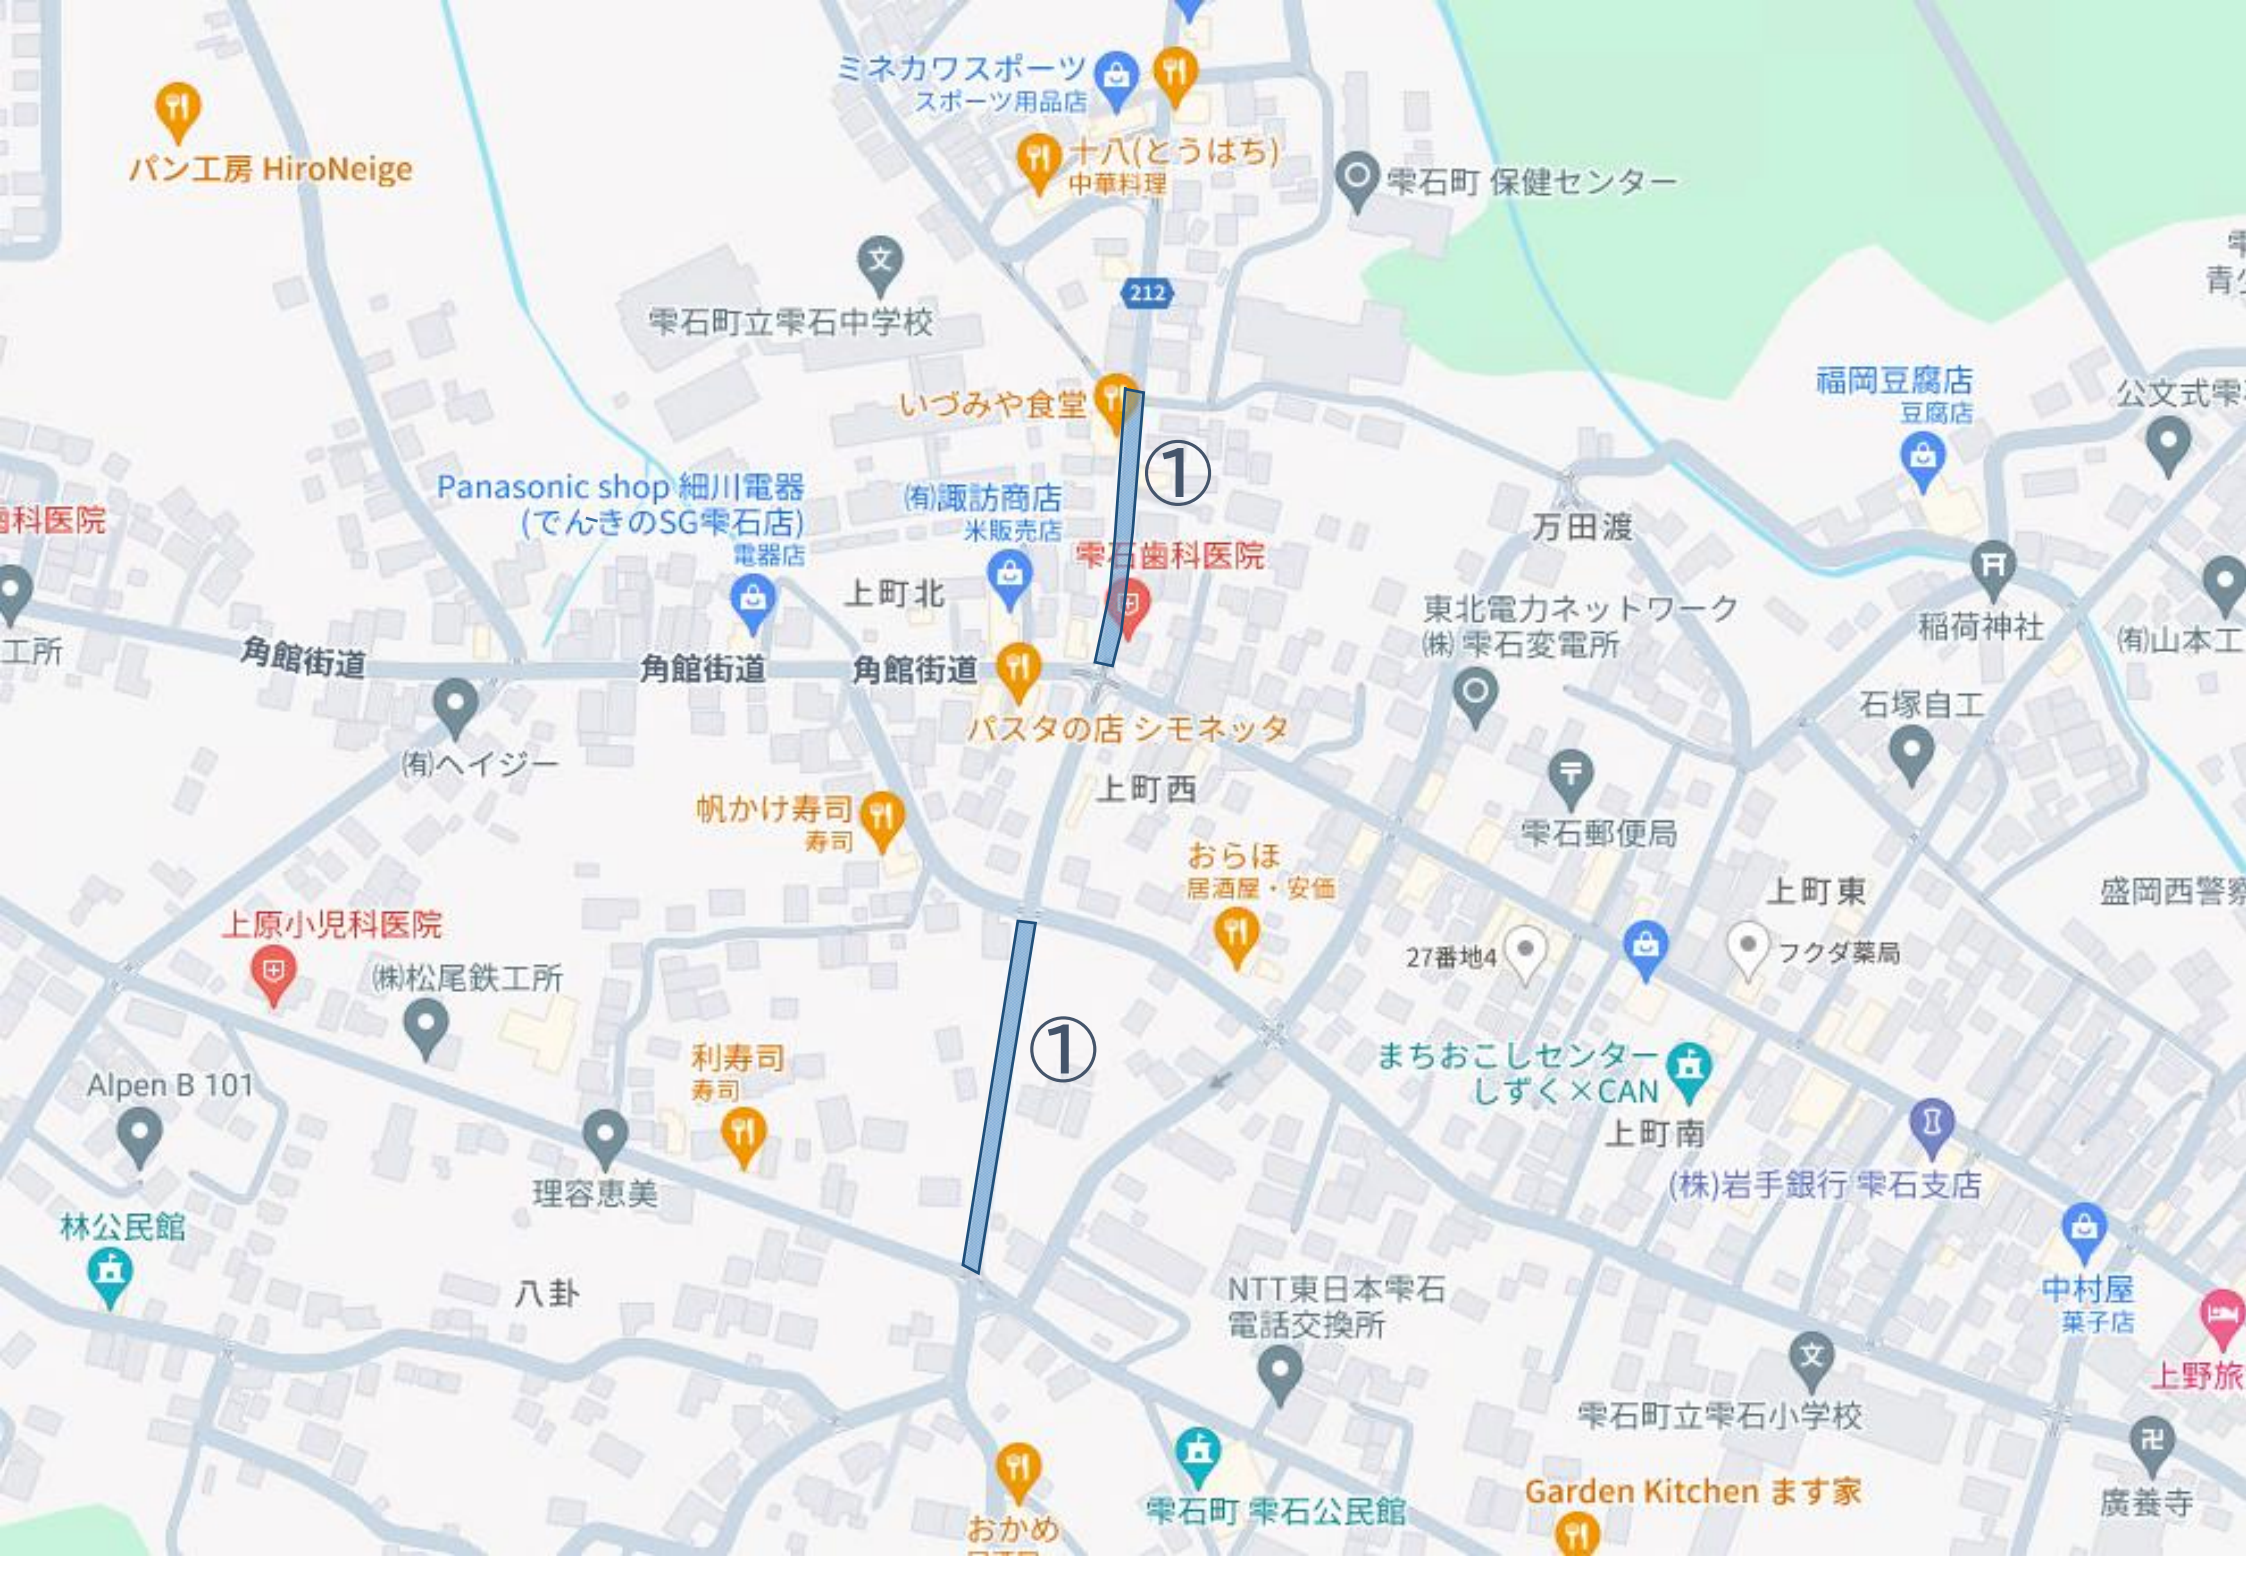

令和5年度 雫石町内通学路等の要対策箇所一覧表

学区	No.	路線名	箇所名・住所等	改善要望事項	通学路の状況・危険箇所の要旨	対策内容	事業主体	事業者の区分	道路の管理区分
雫石小学校	1	県道212号線 雫石東八幡平線 町道 上町・真賀喜線	いづみや食堂～ 上町交差点 旧さくら亭交差点～ 源大堂住宅西十字路	歩道設置	雫石中学校を中心に、通学時に多くの生徒が歩行する通学路となっているが、歩道がなく、道路幅も狭いことに加え、夜間の照明が十分ではない。特に、上町交差点北側は、生徒の送迎や買い物による車両の通行量が多く、人身事故が発生している区域であるため、歩道の設置及び防犯街灯の増設（又は光源の追加）のほか、すみやかな安全対策を講じていただくよう要望する。	【岩手県】 歩道整備については、県内各地から多くの要望があり、必要性、緊急性等を考慮しながら整備を進めている状況です。 御要望の区間については、早期の歩道整備は難しい状況ですが、令和5年度より歩行空間の拡幅及び路面標示による安全対策を実施するとともに、冬期は除雪を徹底していきます。 <町> 町道上町・真賀喜線の歩道設置について実現は難しい状況です。 路面標示による注意喚起や歩行空間確保に向けた、区画線の引き直しを検討いたします。	<県道> 岩手県 <町道> 雫石町	道路管理者	<県道> 岩手県 <町道> 雫石町
	2	県道212号線 雫石東八幡平線	上町一・二～ 雫石谷地 中村宅～沼田宅	歩道設置	中村さんから沼田さんまでの坂道は、両側がカーブで道幅が狭く見通しが悪いのに途中に団地への出入口もある。 カーブでは車どうしのすれ違いすら厳しいところを児童・生徒は通学している。近年ここに防犯カメラが設置されたが、欲しいのは歩道である。通学路に歩道の設置を要望する。	【岩手県】 歩道整備については、県内各地から多くの要望があり、必要性、緊急性等を考慮しながら整備を進めている状況です。 御要望の区間については、早期の歩道整備は難しい状況ですが、令和5年度より歩行空間の拡幅及び路面標示による安全対策を実施するとともに、冬期は除雪を徹底していきます。	岩手県	道路管理者	岩手県

(有)諏訪商店
米販売店

雫石歯科医院

万田渡

福岡豆腐店
豆腐店

公文式雫石

内科医院

角館街道

角館街道

帆かけ寿司
寿司

上町西

雫石郵便局

上町東

盛岡西警察

上原小児科医院

(株)松尾鉄工所

おらほ
居酒屋・安価