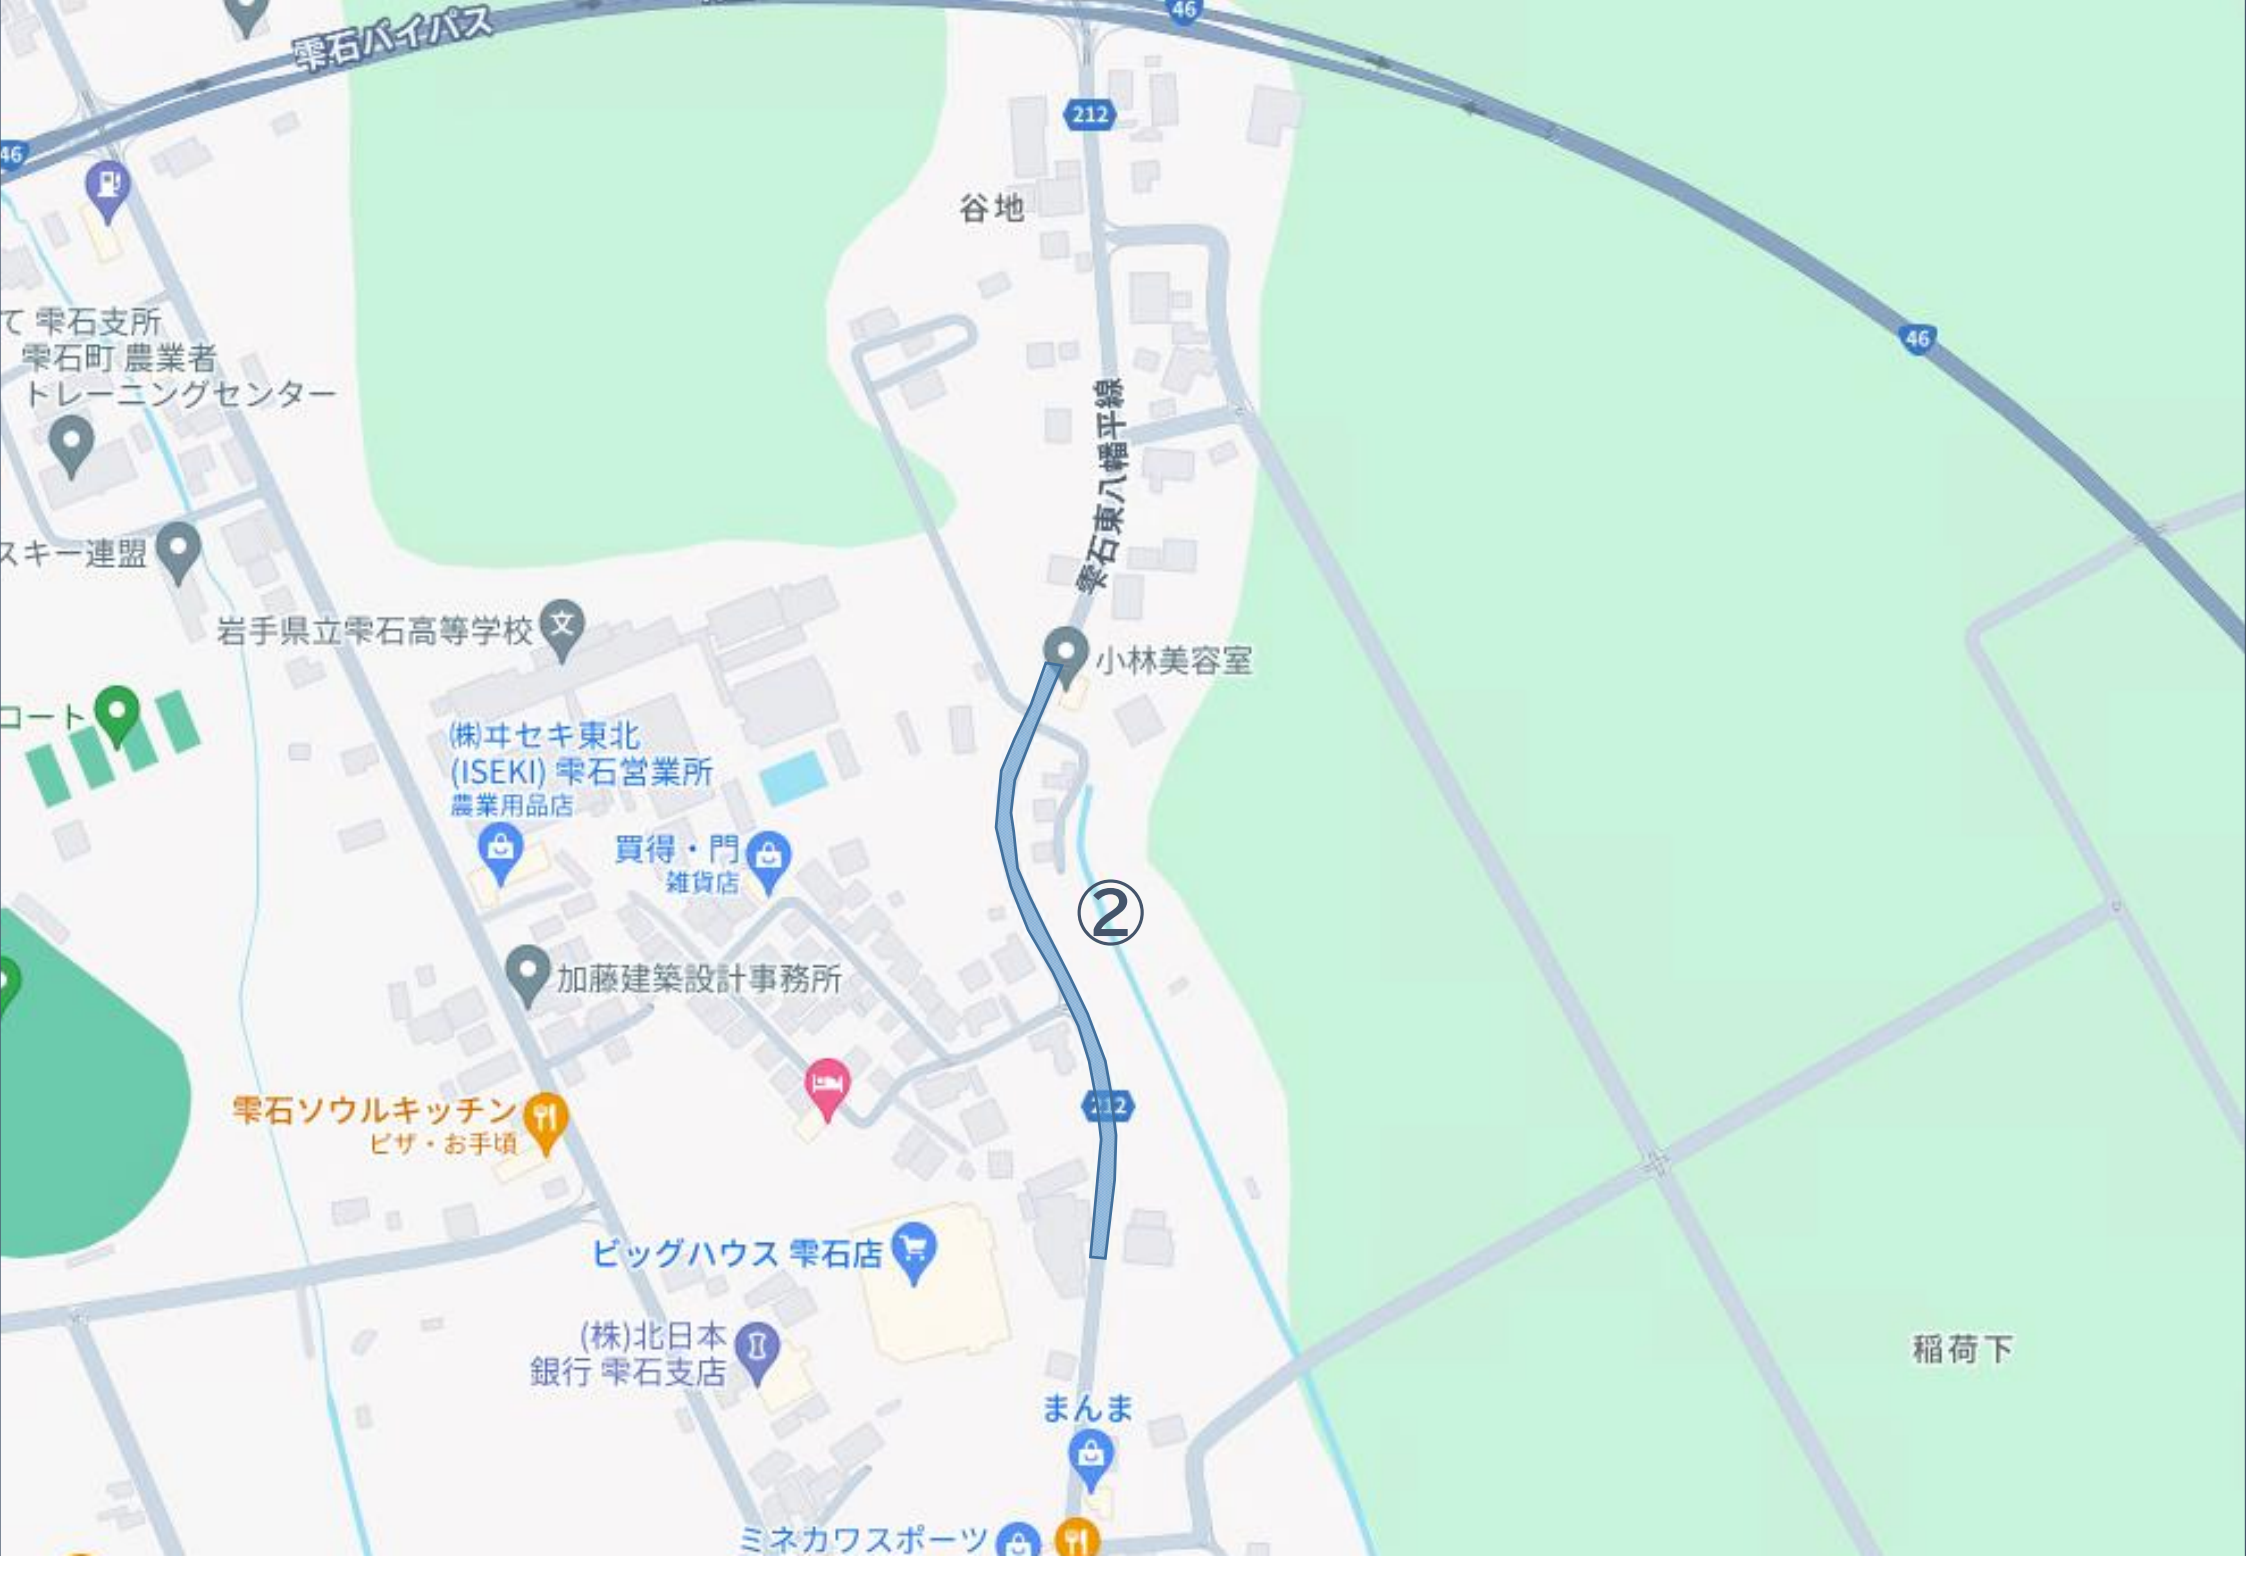

雫石町 雫石公民館

Garden Kitchen ます家

雫石バイパス

谷地

雫石東八幡平線

46

212

212