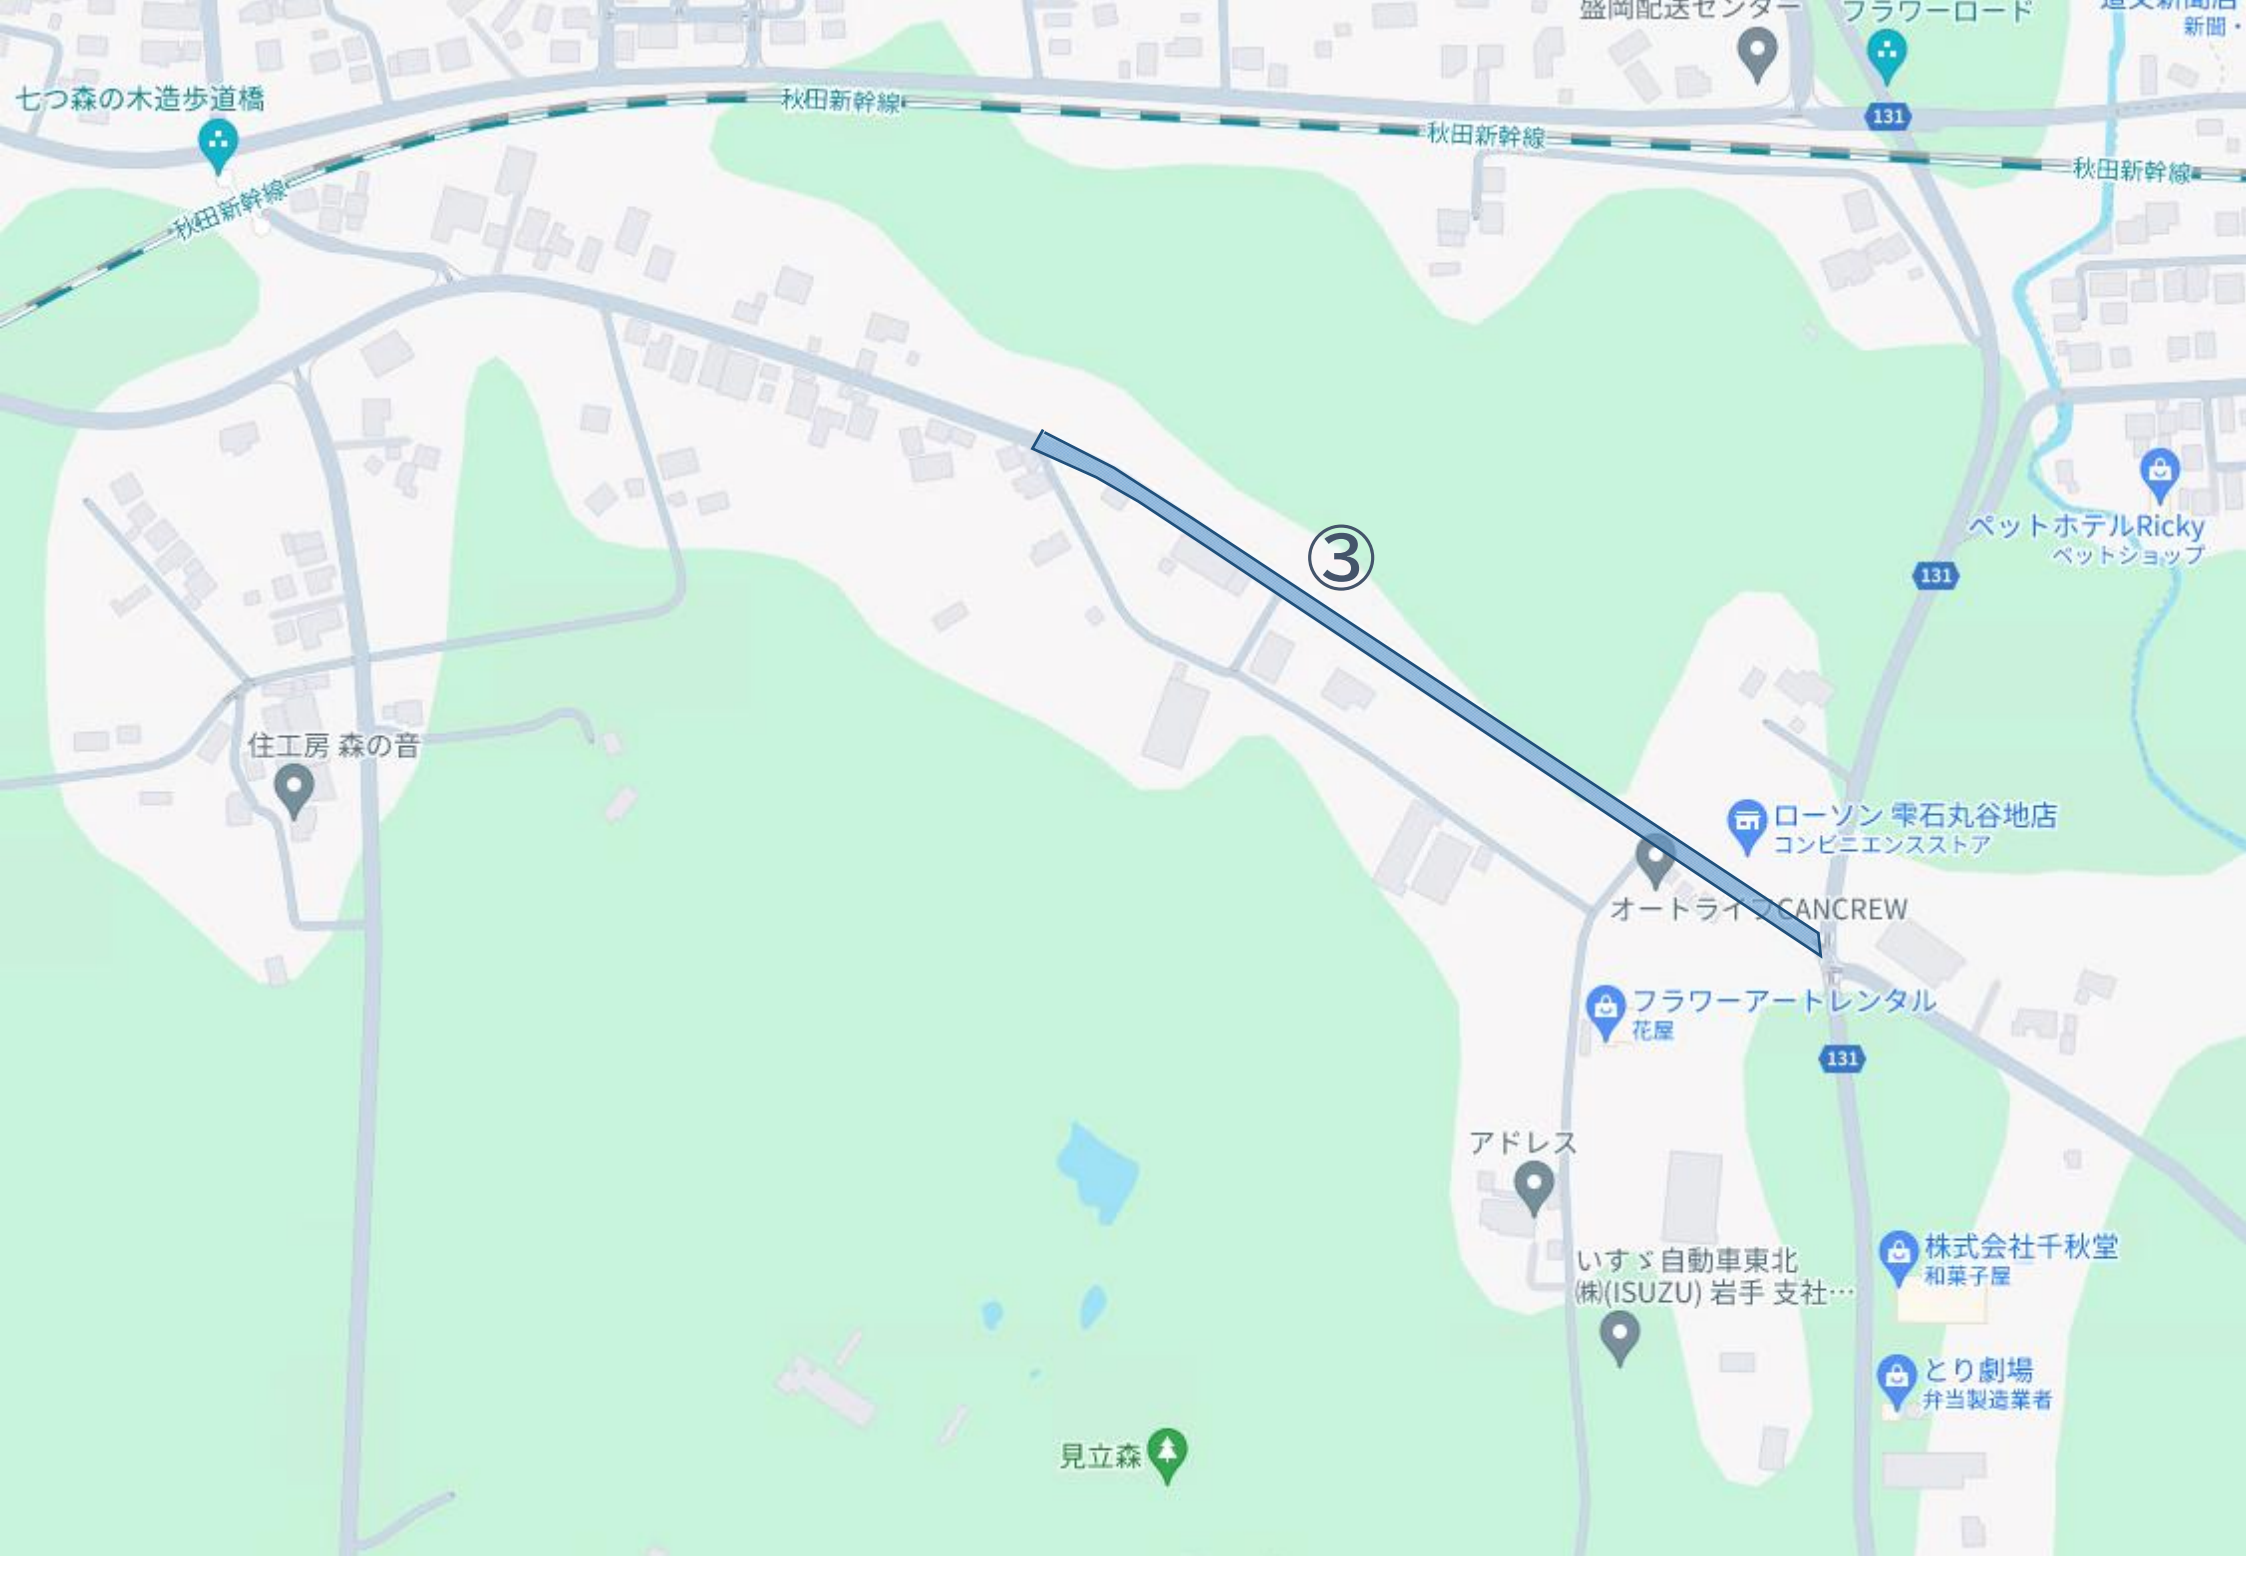

令和5年度 雫石町内通学路等の要対策箇所一覧表

学区	No.	路線名	箇所名・住所等	改善要望事項	通学路の状況・危険箇所の要旨	対策内容	事業主体	事業者の区分	道路の管理区分
七ツ森小学校	3	町道 仁沢瀬・小松線	七ツ森・丸谷地 美建工業～ ローソン雫石丸谷地店	グリーンベルト 整備	当該箇所は、老人の散歩、七ツ森小学校児童の通学路になっております。近年、木材や物品配送の大型車がスピードを出し、頻ぱんに通るようになり更に危険を感じます。 歩道の整備を6月に要望しましたが、難しい所あると思うので、歩行帯（グリーンベルト）整備を早急にお願いいたします。	【雫石町】 要望路線は舗装路面の補修対象路線となっているため、補修後に路面標示による注意喚起や歩行空間確保に向けた、区画線の引き直しとグリーンベルトを設置いたします。	雫石町	道路管理者	雫石町

七つ森の木造歩道橋

秋田新幹線

秋田新幹線

秋田新幹線

秋田新幹線

③

住工房 森の音

オートライヴ CANCREW