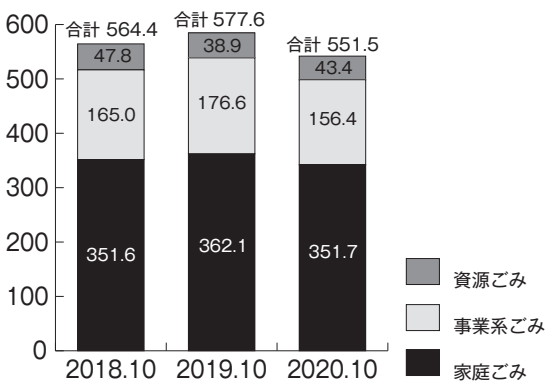

12月は地球温暖化防止月間です。寒い冬は、エネルギーの使用が増える季節です。この冬は特に、新型コロナウイルス感染症予防のため、ご自宅で過ごす時間が多くなると思われます。少しの工夫でできる省エネ・節電への具体的な取り組みを下記のとおりご紹介いたします。ぜひご家族みんなで取り組んでください！

問 町民課環境対策室 ☎ 692-6486

環境 12月は地球温暖化防止月間 省エネ・節電を意識した生活を実践！

町の窓口業務 年末年始はお休みさせていただきます

【一般業務】
12月29日から1月3日まで休ませていただきます。休み期間中の婚姻届、出生届、死亡届などは役場庁舎西側の宿直室で受け付けます。

【保健衛生業務】
次のとおり休ませていただきます。
● 滝沢清掃センター▽1月1日～
● 火葬場▽12月31日～1月2日

※12月31日の許可業者の持ち込みは燃えるごみのみ
● 粟石リサイクルセンター▽12月31日～1月3日
● ごみ収集▽「ごみと資源の分け方・出し方カレンダー」をご覧ください。

- **冷蔵庫**▶ 温度設定を確認しましょう。冷蔵庫は庫内が均一に冷えるように隙間を開けて食品を入れましょう。
- **暖房**▶ 空気を循環させ、厚手のカーテンを使用して暖房効果を高めましょう。
- **照明**▶ 不要な照明はこまめに消灯。LED電球への切り替えも考えましょう。
- **パソコン**▶ 画面の輝度を下げるなど、設定を確認しましょう。
- **温水洗浄便座**▶ 放熱防止のため、ふたの閉め忘れがないように心掛けましょう。タイマーや節電モードを上手に使いましょう。

かんきょうニュース！

問 町民課環境対策室 ☎ 692-6403

ごみ排出量 (単位：トン)