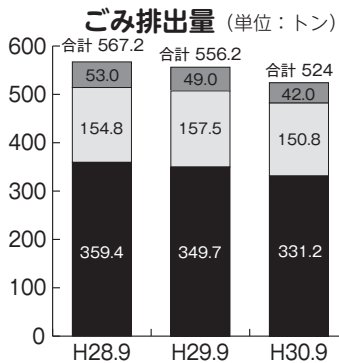

## ごみの減量、リサイクルを

【担当】 町役場環境対策課  
☎ 692-6403

平成30年9月に排出されたごみの量は524トン、そのうち家庭から排出されたごみは、約331トンでした。ごみの排出量は減少傾向にあります。引き続きごみの減量・資源化にご協力をお願いします。