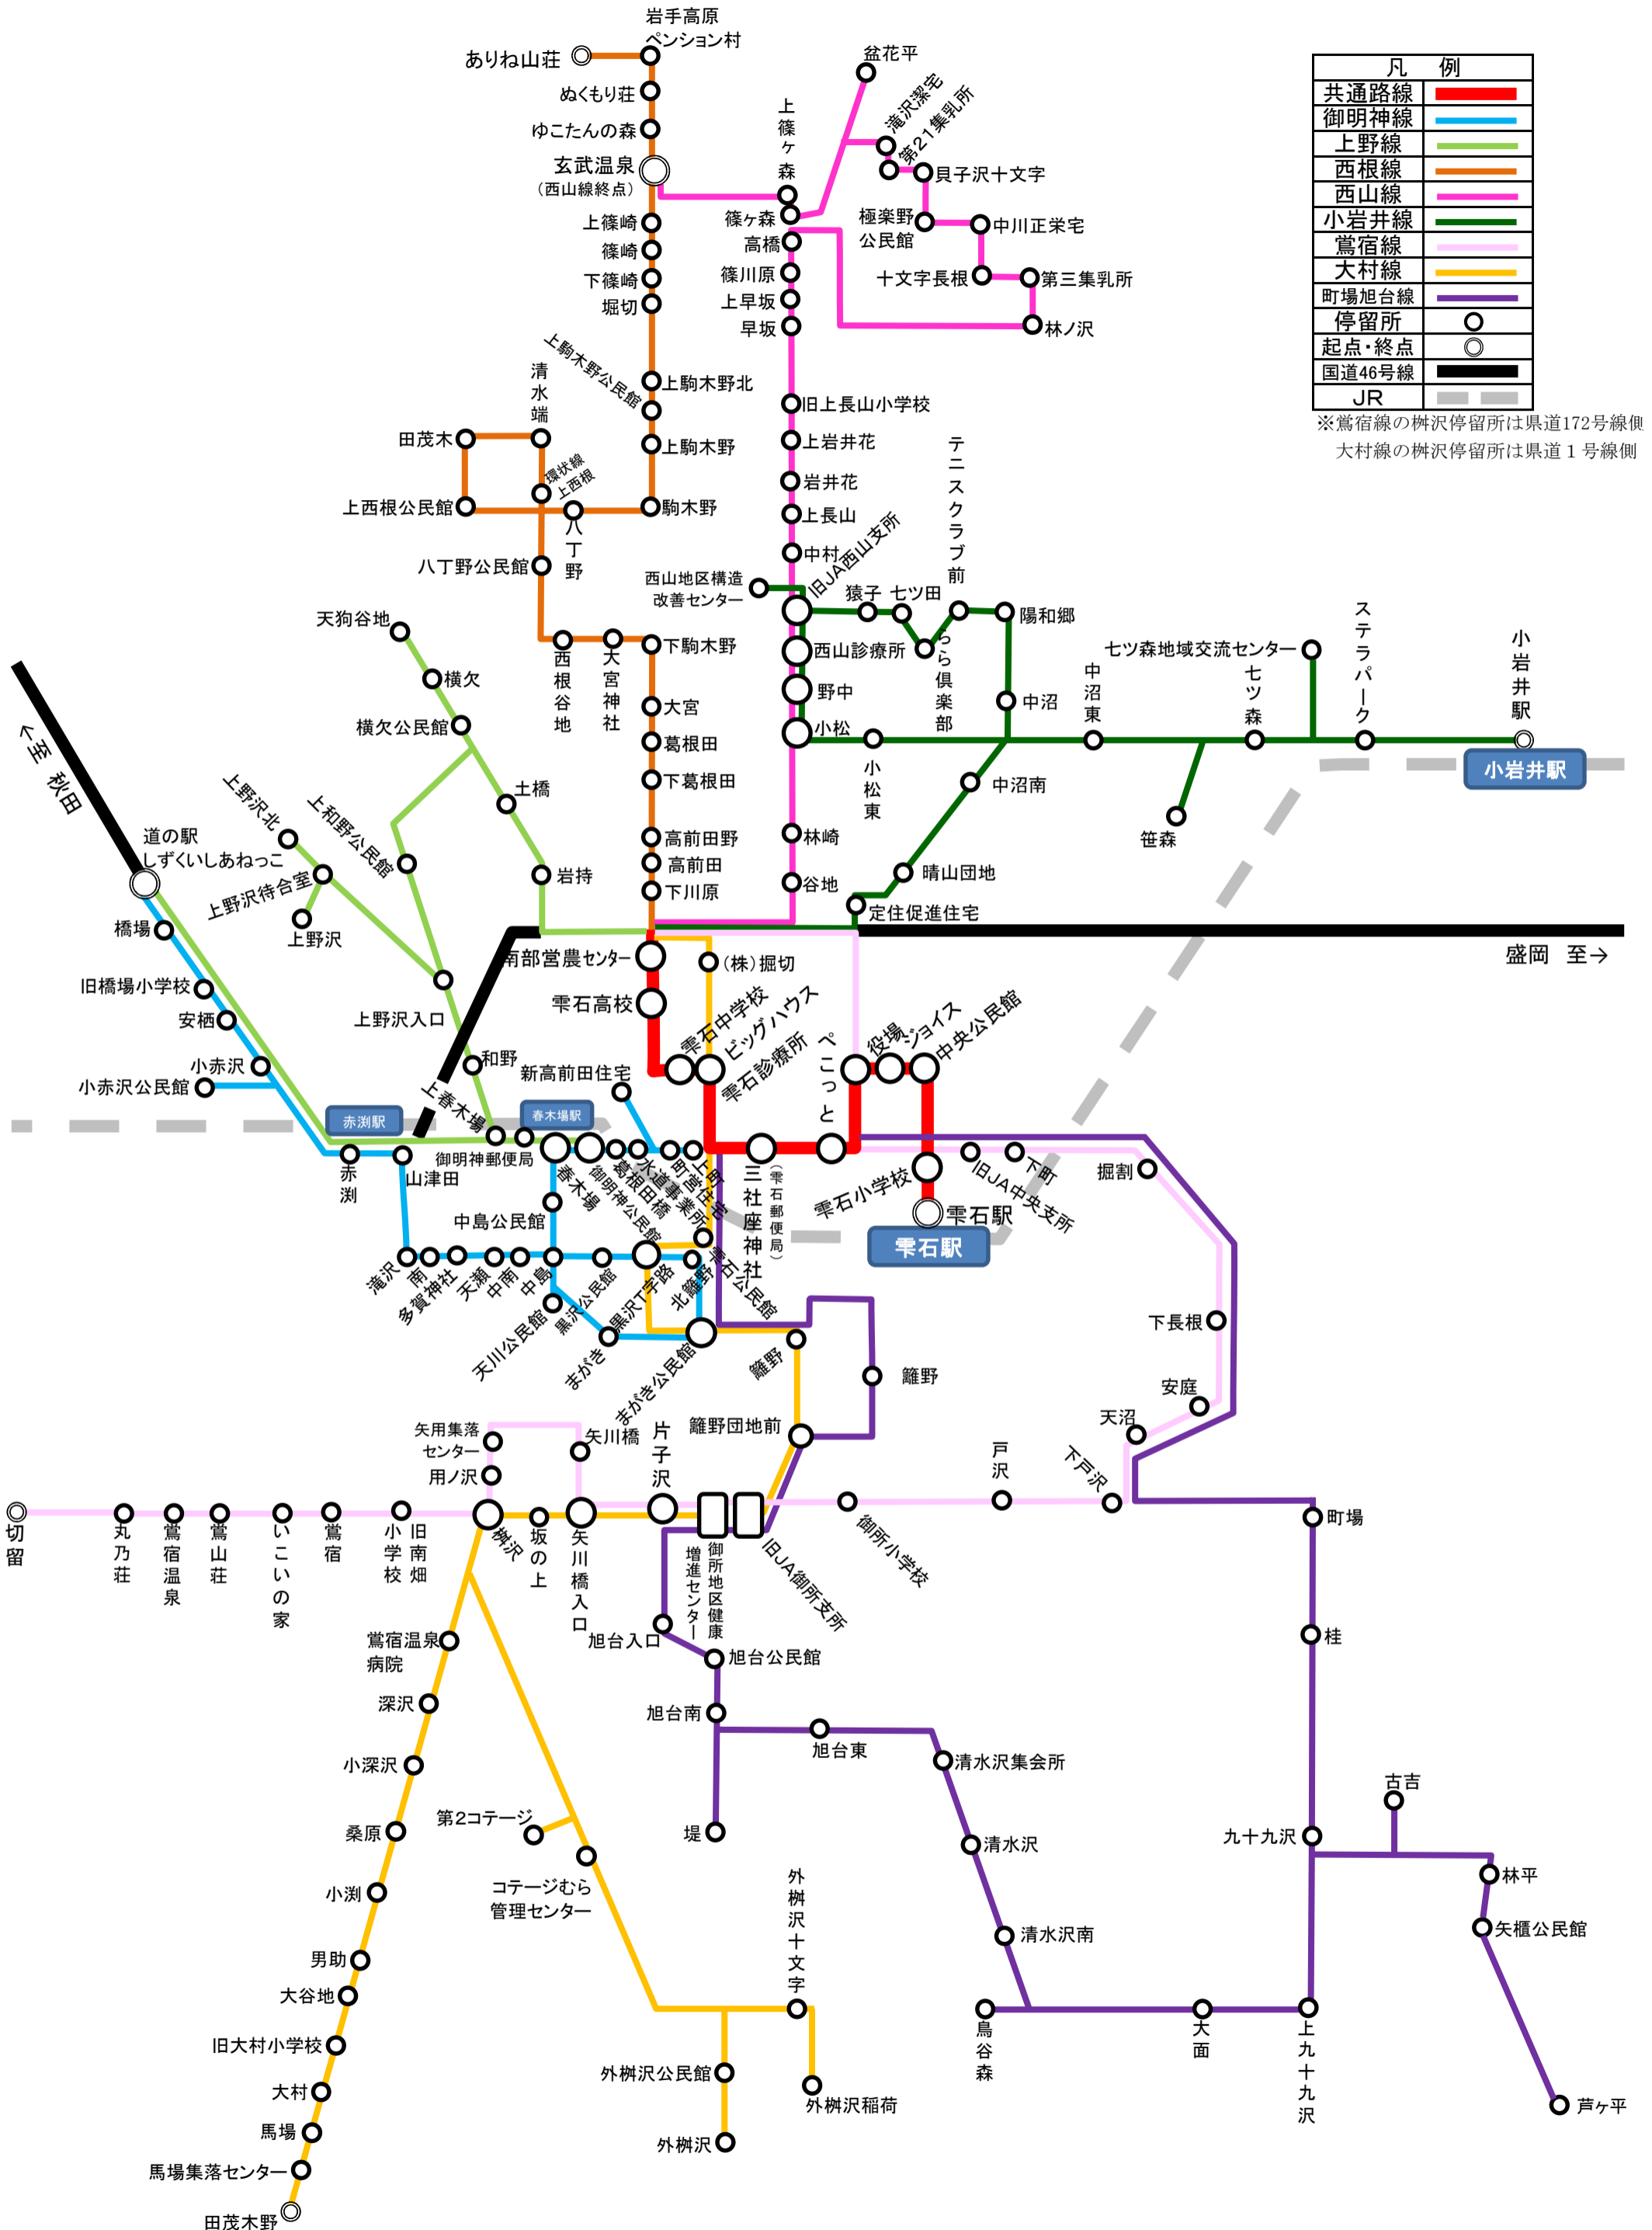

あねっこバス全路線図（略図）

※鶯宿線の柵沢停留所は県道172号線側
大村線の柵沢停留所は県道1号線側