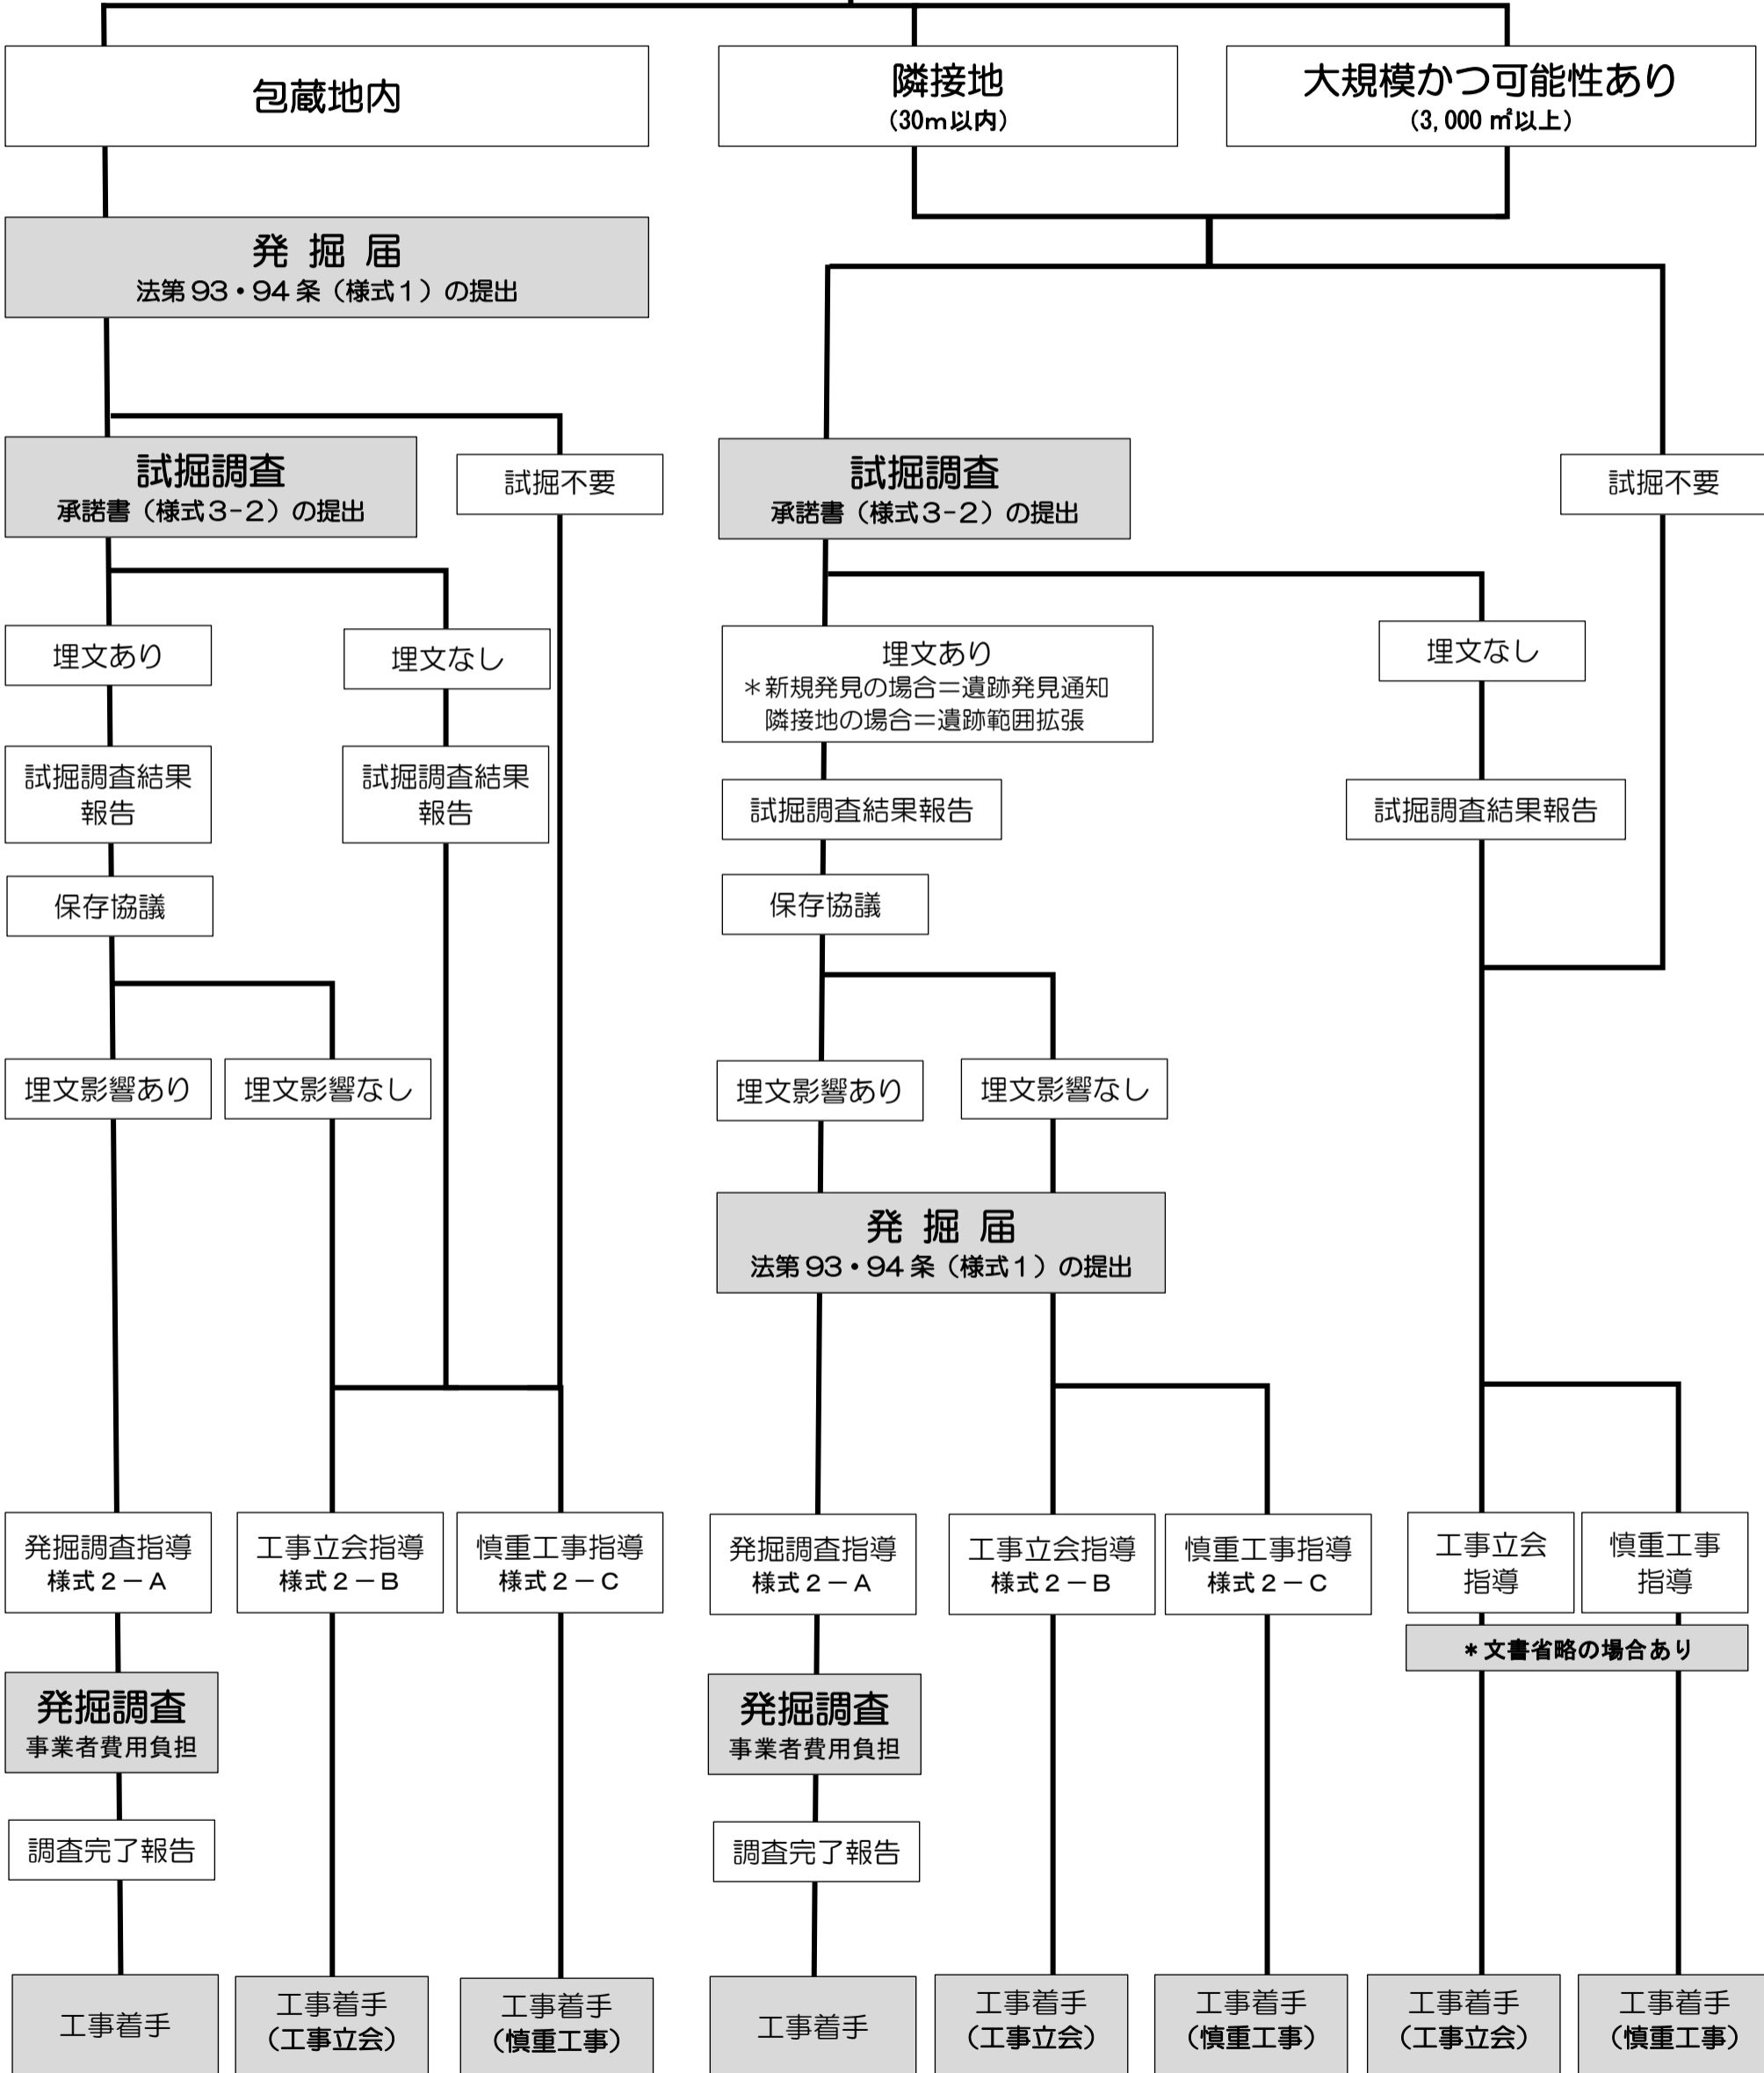

工事着手までの流れフロー

埋蔵文化財包蔵地の照会 事業計画地が包蔵地に該当するか、生涯学習スポーツ課へお問い合わせください。

* 万が一工事中に遺構や遺物が発見された場合、直ちに生涯学習スポーツ課に連絡をしてください。