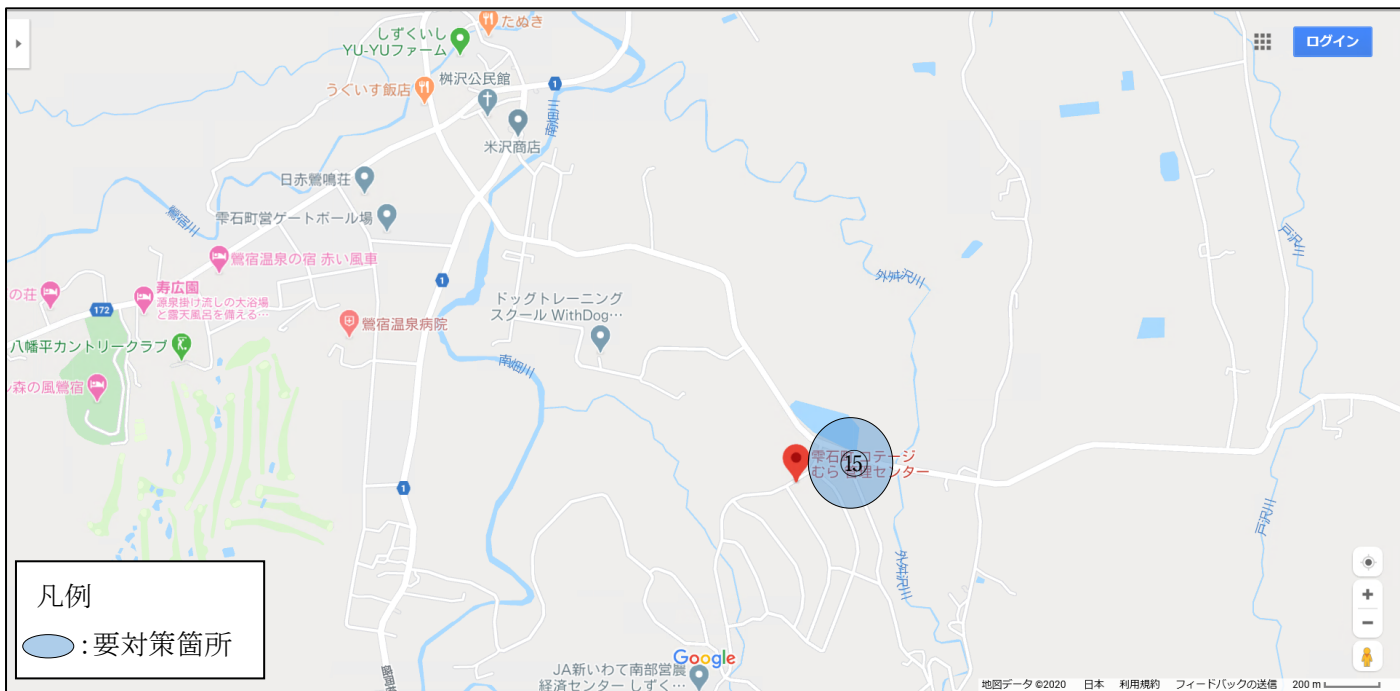

令和元年度 対策箇所

学区「雫石小学校」

# 学区「七ツ森小学校」

学区「御所小学校」

学区「御明神小学校」

学区「西山小学校」