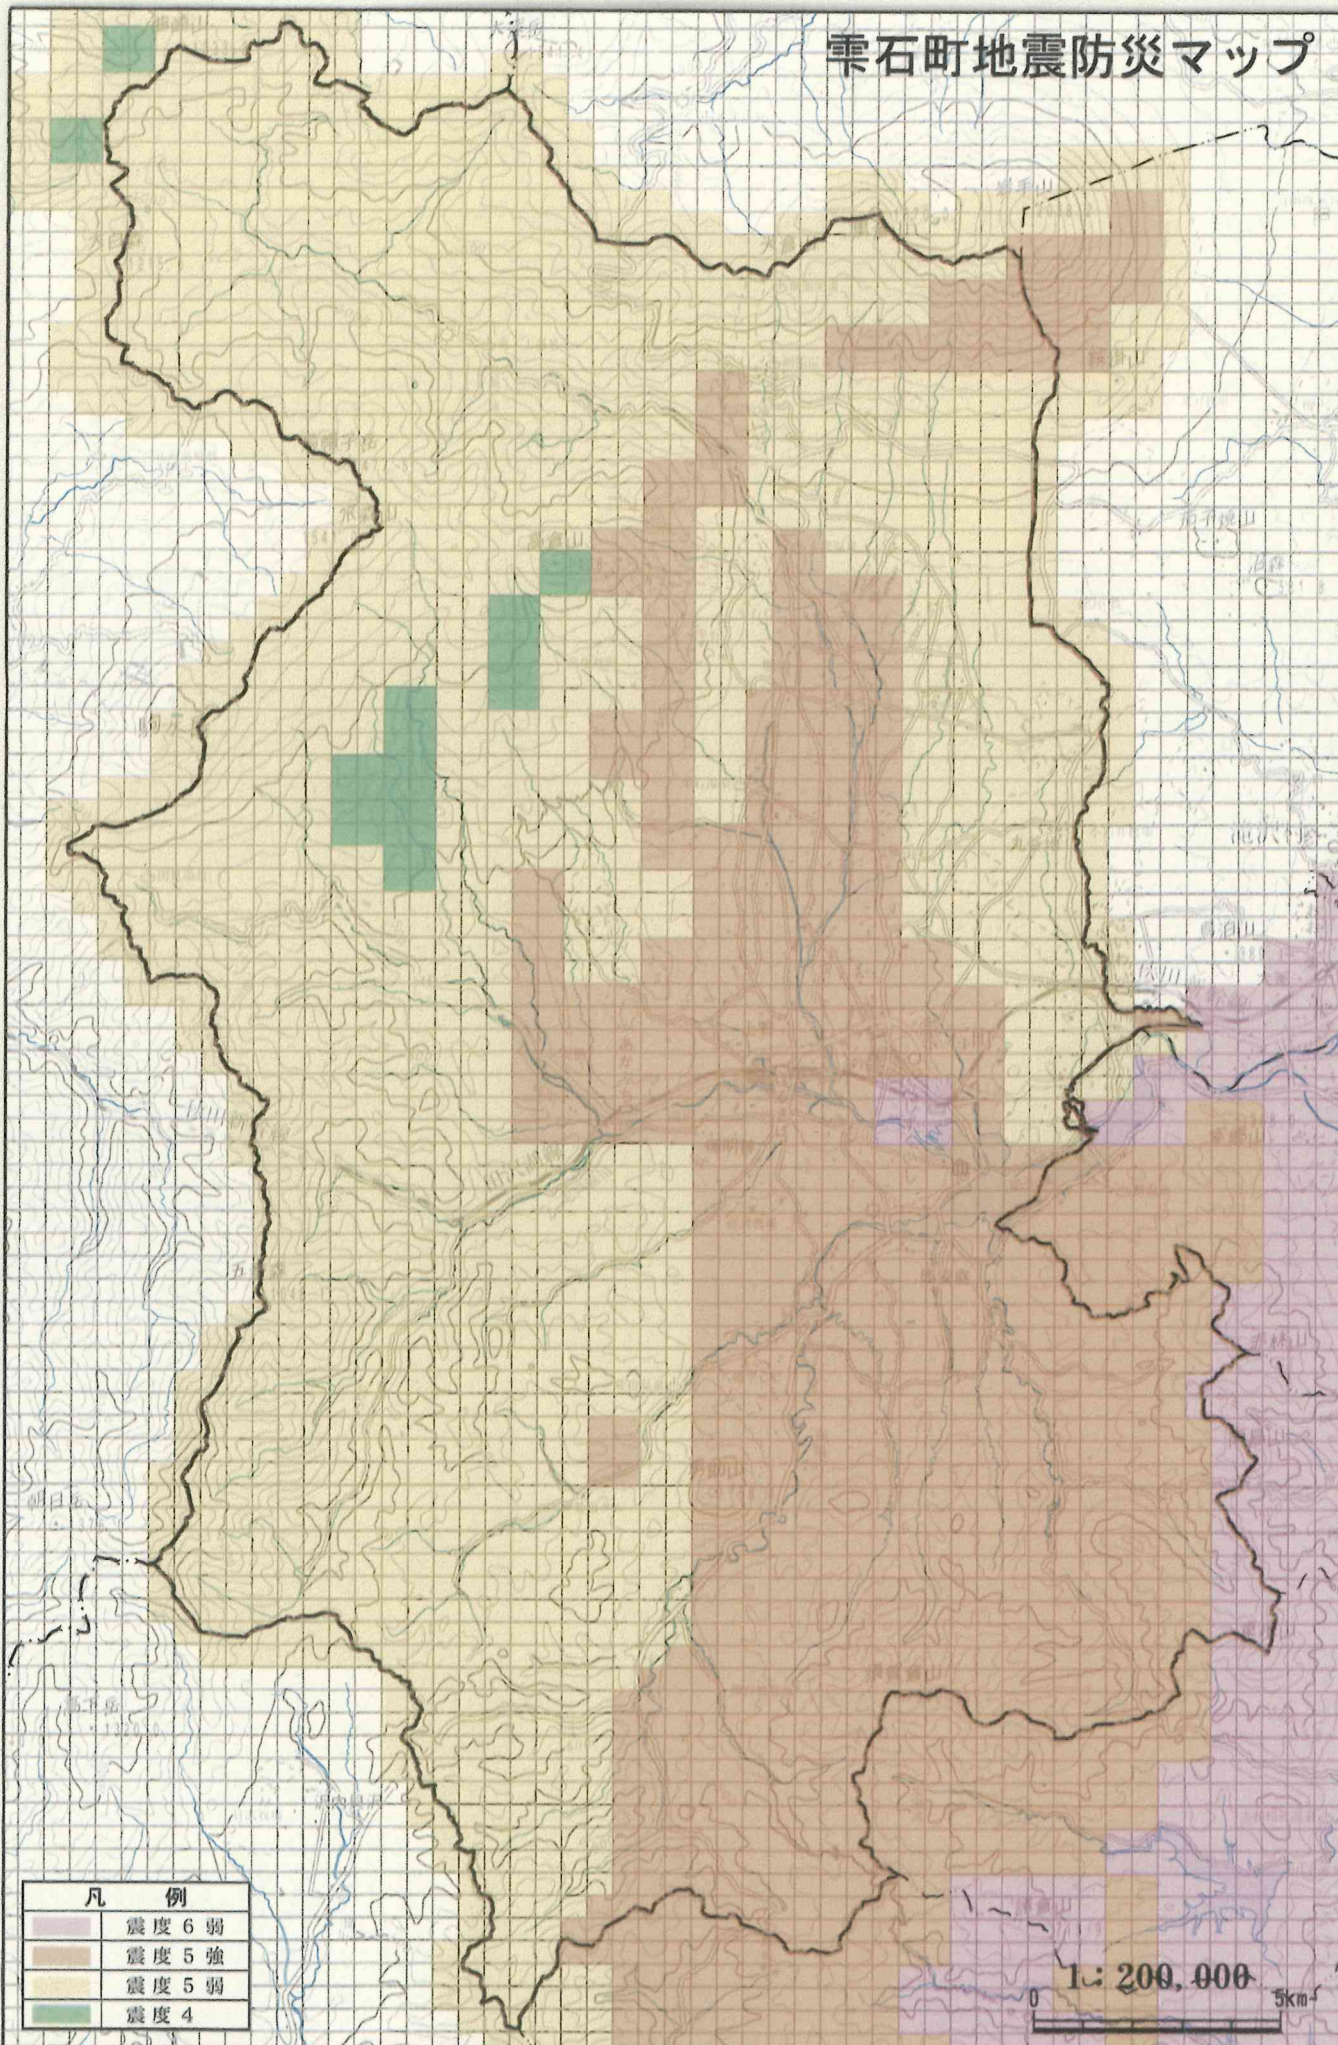

雫石町地震防災マップ

◆ 上記の雫石町地震防災マップは、活断層における内陸直下型地震(北上低地西縁断層群北部地震)が発生した場合に雫石町で予想される震度を示しています。(岩手県震度マップより)