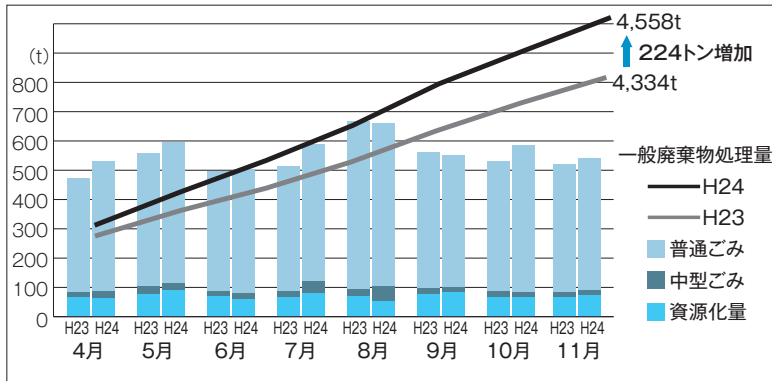

『ほうかつ』の窓

雫石町地域包括支援センターでは、高齢者の皆さんの生活を総合的に支援しています。お気軽にご相談ください。

問い合わせ先▷健康推進課 雫石町地域包括支援センター（健康センター内 ☎ 691-1105）

成年後見制度研修会を開催します

～自分自身や大切な人の安心した生活のために、成年後見制度について学んでみませんか～

本紙 12月号で成年後見制度についてご紹介しましたが、紙面では分かりにくい部分もあるため、実際に後見活動を行っている社会福祉士を講師にお迎えし、成年後見制度についての研修会を開催します。

現在そして将来への備えとして、ご家族やご自身の権利や財産を守るために、成年後見制度について学んでみませんか。多くの皆様のご参加をお待ちしています。

【日時】1月31日（木）13時30分～15時30分

【場所】町健康センター

【内容】講演「後見人って何する人？～成年後見制度と後見人の仕事・役割～」

【講師】坂口社会福祉事務所社会福祉士 坂口繁治さん

【募集人員】先着 50人

【参加費】無料

【問い合わせ・申込先】町地域包括支援センター（☎ 691-1105）

在宅で介護をしている家族に慰労金を支給します

町では、在宅で高齢者を介護している家族に対し、経済的負担の軽減、要介護高齢者の在宅生活の支援のため家族介護慰労金を支給します。

【対象者】下記に当てはまる人を現に介護している家族。

- ・町内に住所を有する町民税非課税世帯に属する人
- ・要介護 4 または 5 に該当する人
- ・過去 1 年間に介護保険法に規定する居宅サービスや施設サービスの提供を受けなかった人（年間 7 日以内の短期入所の利用または居宅療養管理指導および福祉用具貸与を除く）

【事業内容】対象者世帯に慰労金（10万円以内）を支給します。※ 2人以上を介護している場合も同額です。

【申請方法】2月28日（木）までに下記に申請してください。

【問い合わせ先】町地域包括支援センター（☎ 691-1105）

ごみの減量、リサイクルを

【担当 町役場環境対策課（☎ 692-6486）】