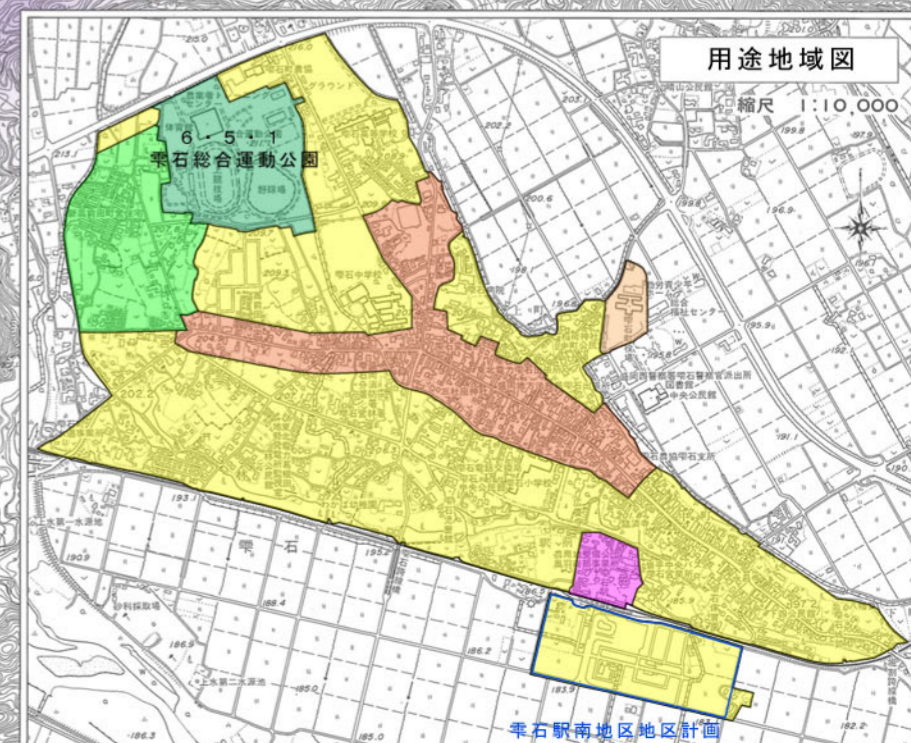

雫石都市計画図

縮尺 1:25,000

凡 例	
	都市計画区域
	用途地域
	第1種中高層住居専用地域
	第1種住居地域
	第2種住居地域
	近隣商業地域
	商業地域
	都市公園
	ポンプ場
	火葬場
	ごみ焼却場
	地区計画

記号	
	標高
	道路
	鉄道
	河川
	公園
	建物
	その他

1:25,000