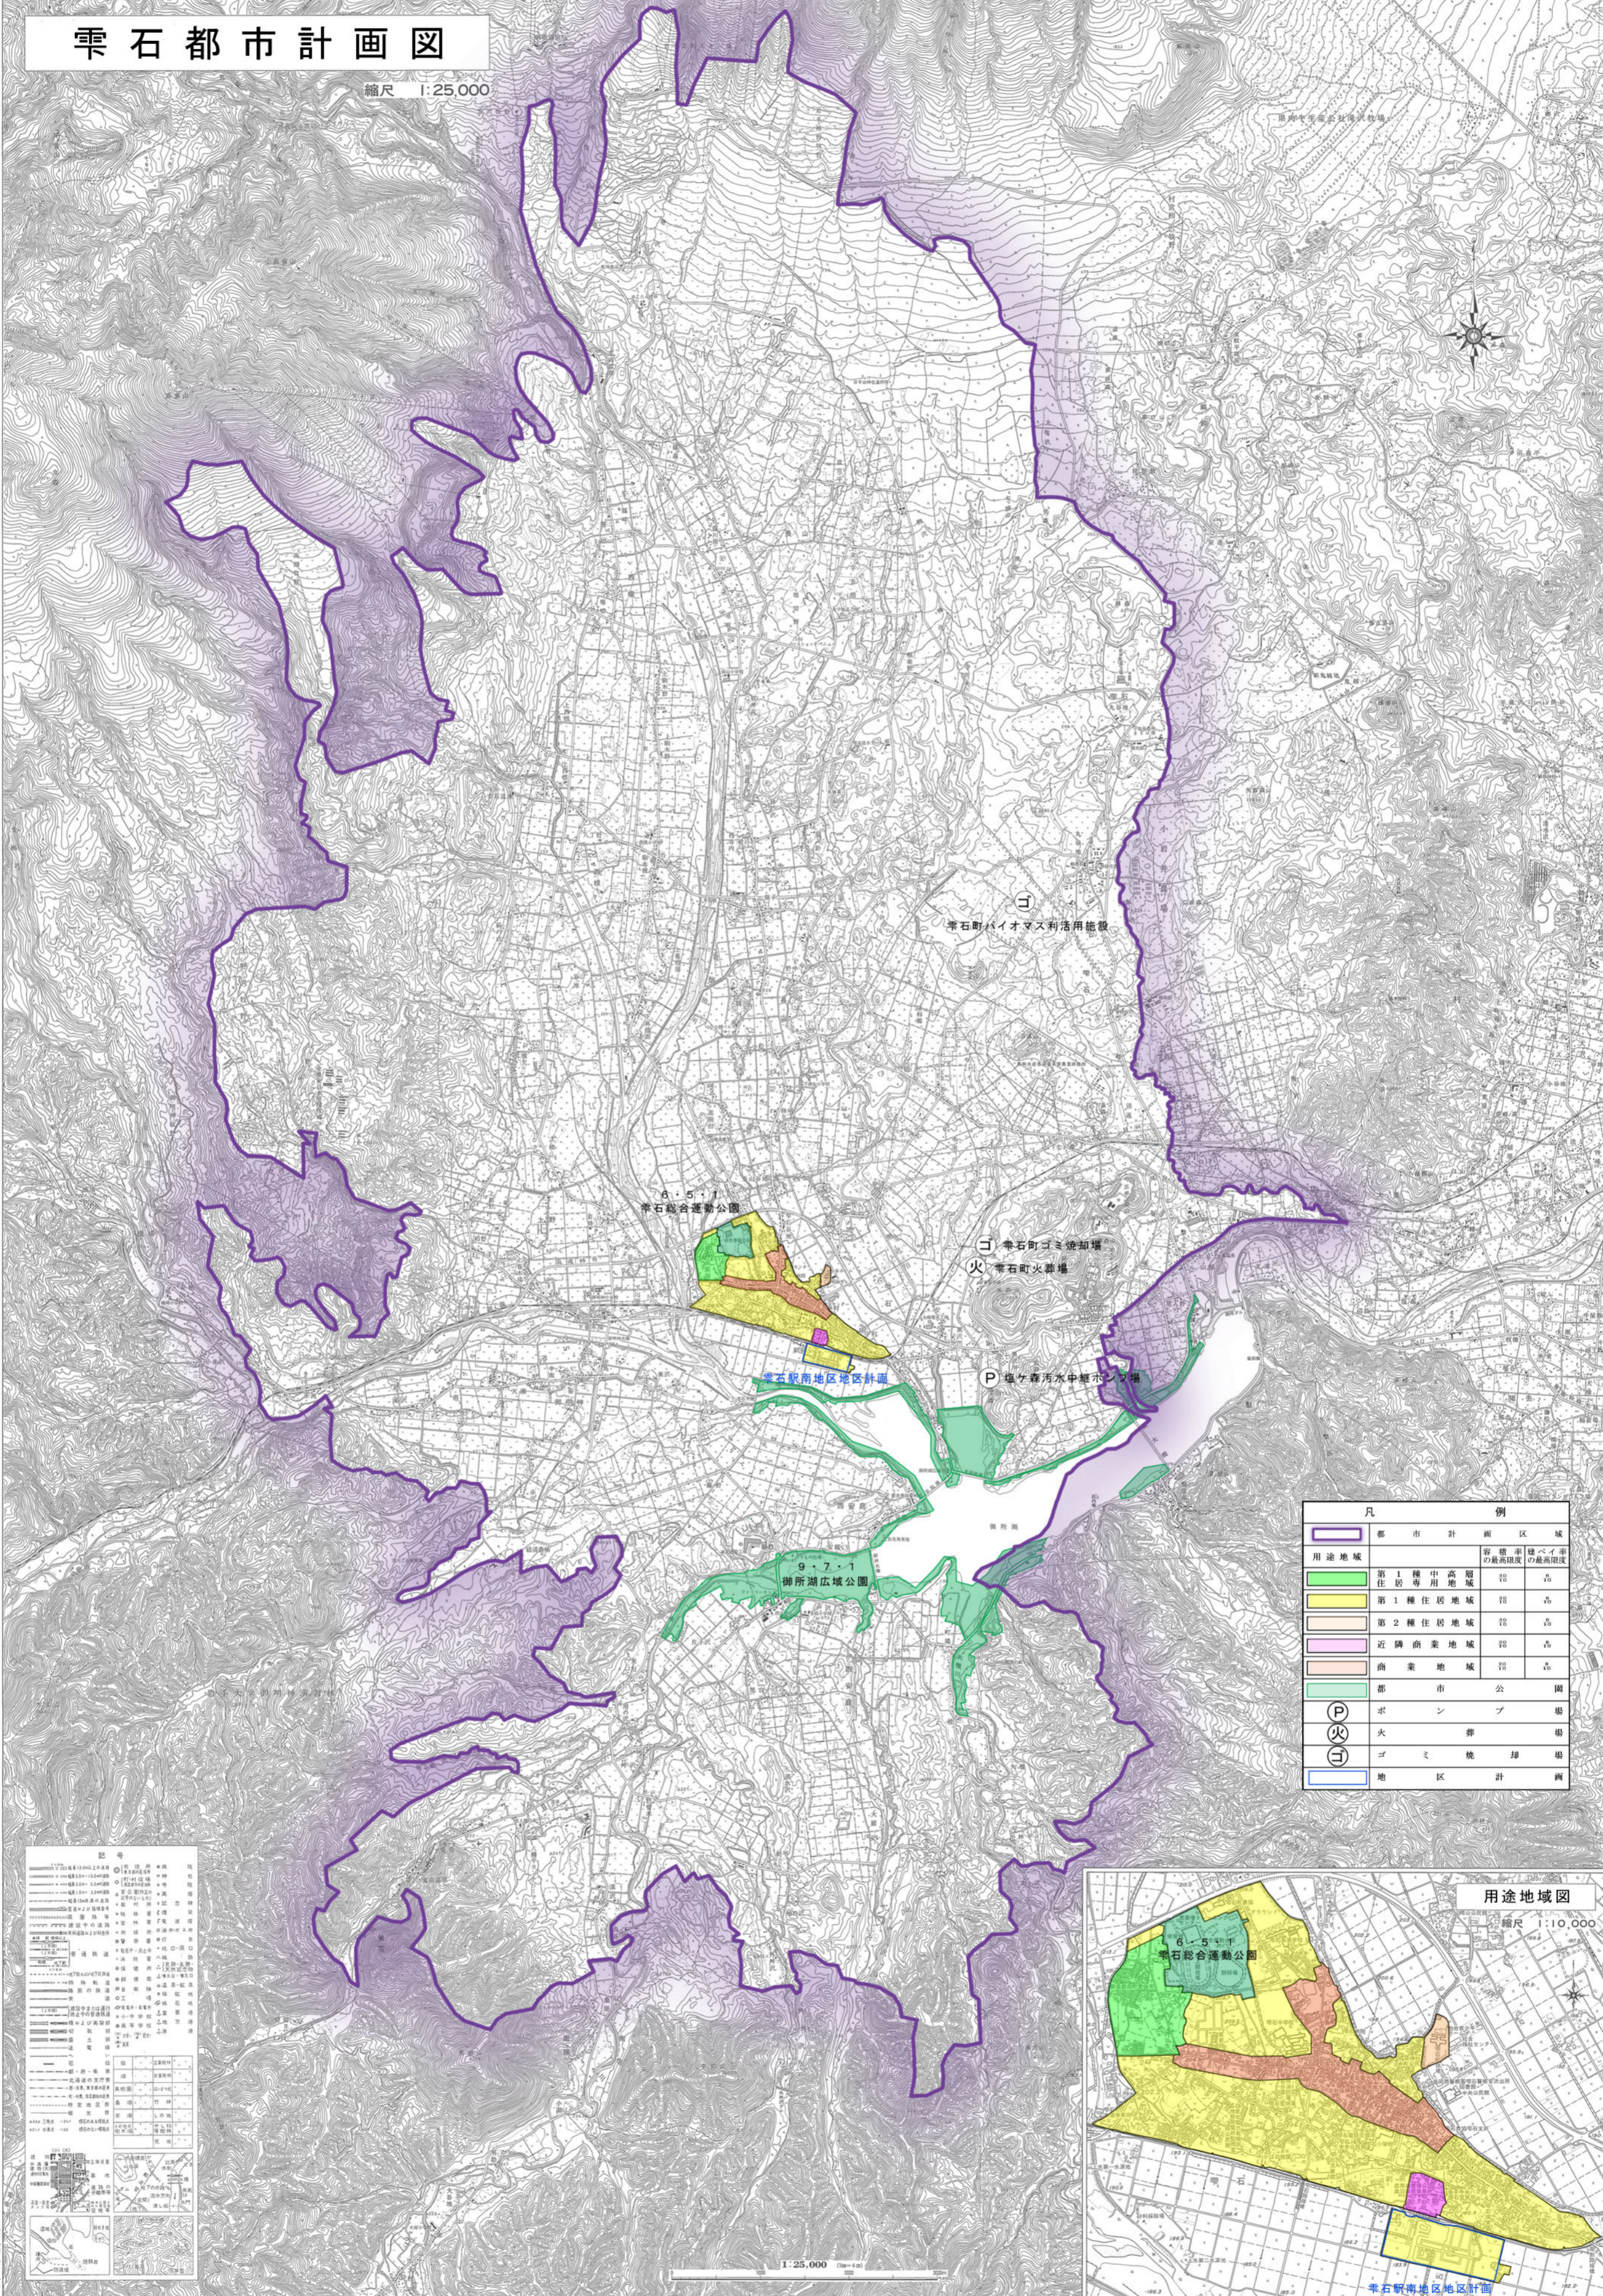

雫石都市計画図

縮尺 1:25,000

凡 例	
	都市計画区域
	用途地域
	第1種中高層住居専用地域
	第1種住居地域
	第2種住居地域
	近隣商業地域
	商業地域
	都市公園
	ポンプ場
	火葬場
	ごみ焼却場
	地区計画

記号	
	標高
	道路
	鉄道
	河川
	公園
	建物
	その他

1:25,000