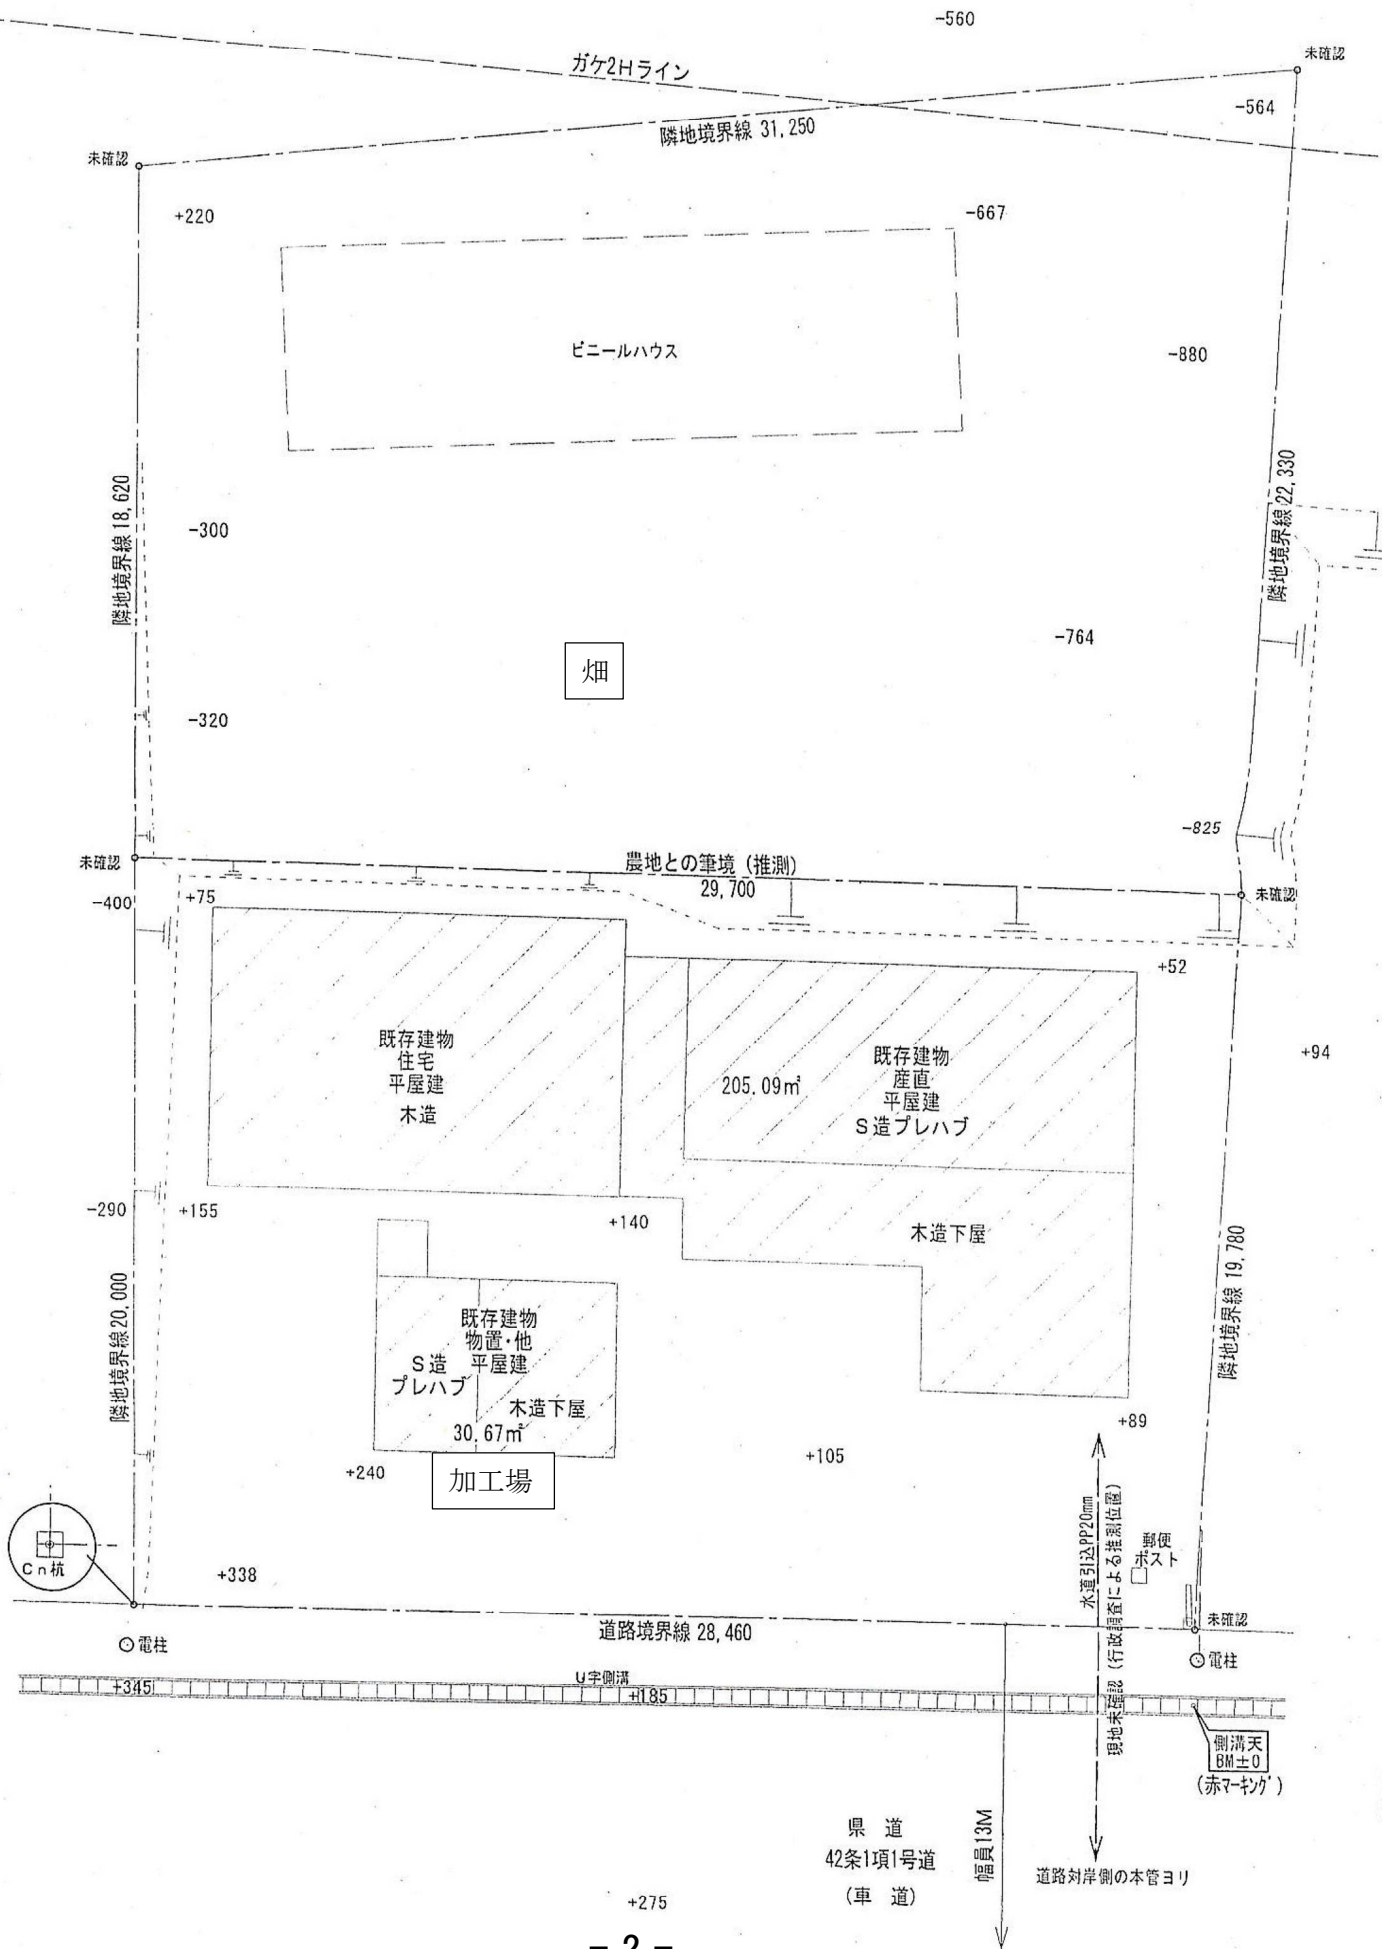

雫石町空き家情報

物件 No.67

令和5年9月掲載
(令和7年12月更新)

地理院地図
GSI Maps

- 雫石駅車10分
- 上水道
- 鶯宿温泉近く
- トイレ汲取
- 風呂なし

◆物件の所在地： 雫石町南畑

◆売却・賃貸の区分： 賃貸 6万円/月

◆建物概要

- 建築年：平成17年
- 構造：木造平屋建
(屋根裏部屋有)
- 延床面積：79.49㎡
- 敷地面積：600.68㎡(宅地のみ)
- 用途：工場

◆特記事項

- 入居時期相談、所有者居住中。
- 畑付き(建物裏623㎡。家庭菜園可)
- 田付き(建物より徒歩3分、現地要確認。2筆計2,932㎡。筆界未定)
※農地の売買及び賃借については、農地法の許可が必要です。
雫石町農業委員会にご相談ください。
- キッチンシンクなし(別棟に流し付加工場あり)
- 敷地内駐車スペース

〈お問い合わせ先〉雫石町役場
地域整備課 都市計画係
電話 019-692-6406(直通)

◆間取り

◆田 位置図

外観

玄関

居室

加工場

洗面

トイレ

産直

産直

畑 (物件裏)