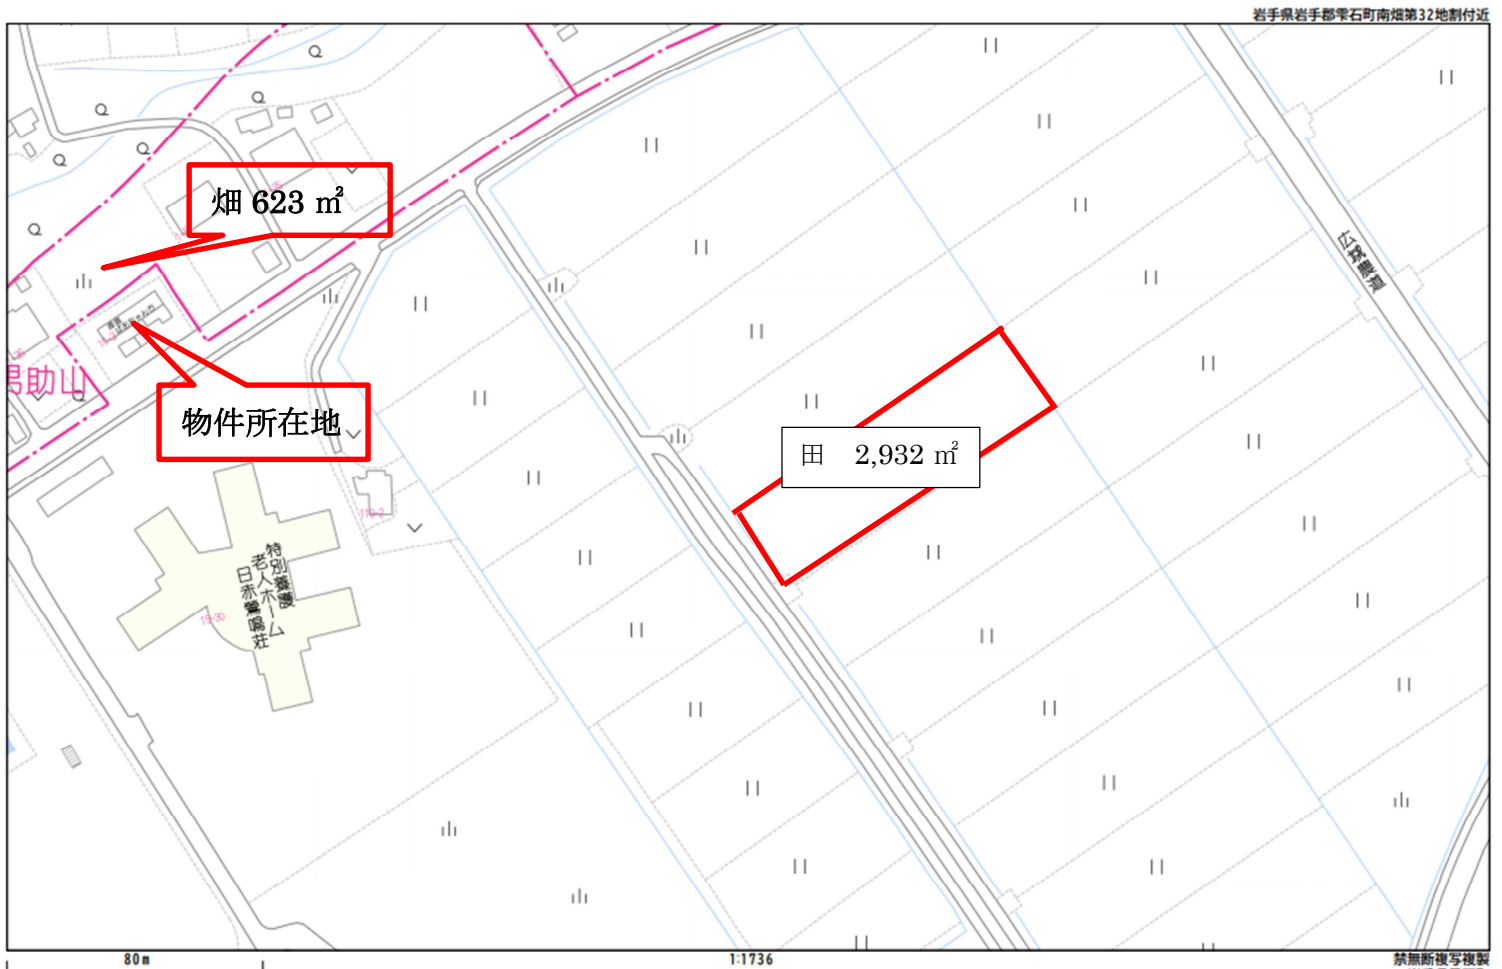

雫石町空き家情報

物件 No.67

令和5年9月掲載
(令和7年12月更新)

地理院地図
GSI Maps

- 雫石駅車10分
- 上水道
- 鶯宿温泉近く
- トイレ汲取
- 風呂なし

◆物件の所在地： 雫石町南畑

◆売却・賃貸の区分： 賃貸 6万円/月

◆建物概要

- 建築年：平成17年
- 構造：木造平屋建
(屋根裏部屋有)
- 延床面積：79.49㎡
- 敷地面積：600.68㎡(宅地のみ)
- 用途：工場

◆特記事項

- 入居時期相談、所有者居住中。
- 畑付き(建物裏623㎡。家庭菜園可)
- 田付き(建物より徒歩3分、現地要確認。2筆計2,932㎡。筆界未定)
※農地の売買及び賃借については、農地法の許可が必要です。
雫石町農業委員会にご相談ください。
- キッチンシンクなし(別棟に流し付加工場あり)
- 敷地内駐車スペース

〈お問い合わせ先〉雫石町役場
地域整備課 都市計画係
電話 019-692-6406(直通)

◆間取り

◆田 位置図

外観

玄関

居室

加工場

洗面