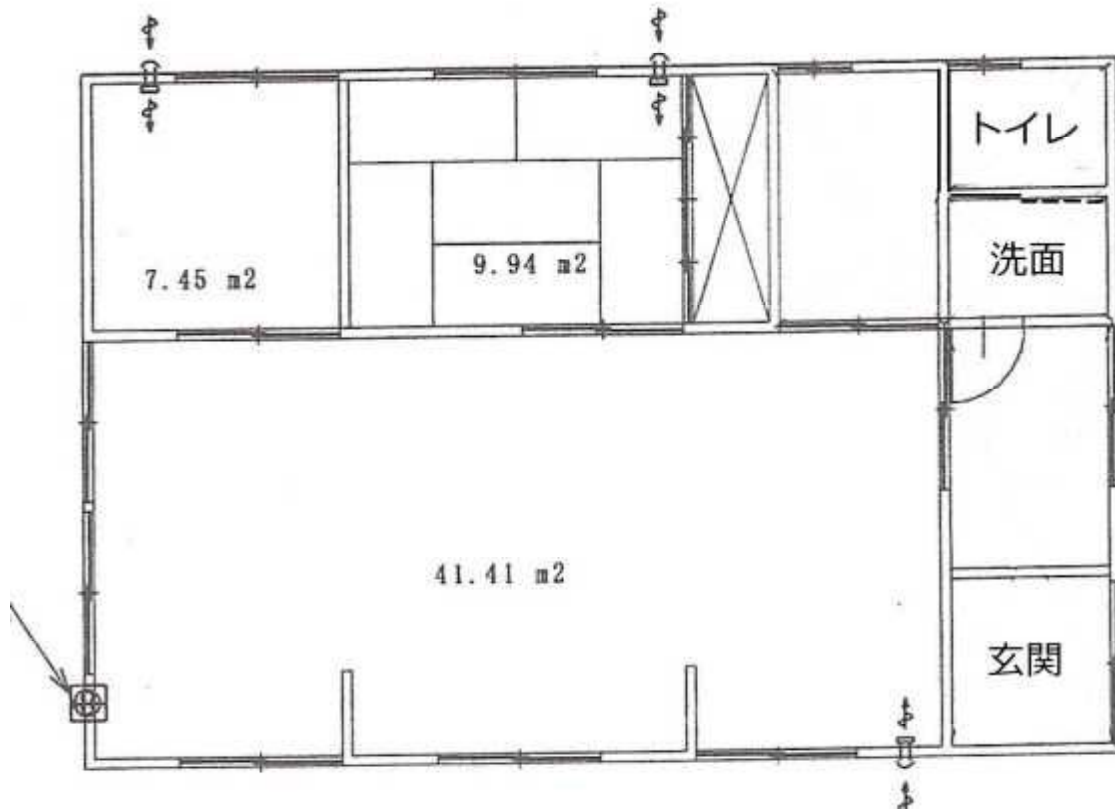

## ◆建物概要

- 建築年：平成17年
- 構造：木造平屋建  
(屋根裏部屋有)
- 延床面積：79.49㎡
- 敷地面積：600.68㎡(宅地のみ)
- 用途：工場

◆配置図

### ◆間取り

### ◆田 位置図

写真

外観

玄関

居室

加工場

洗面

トイレ