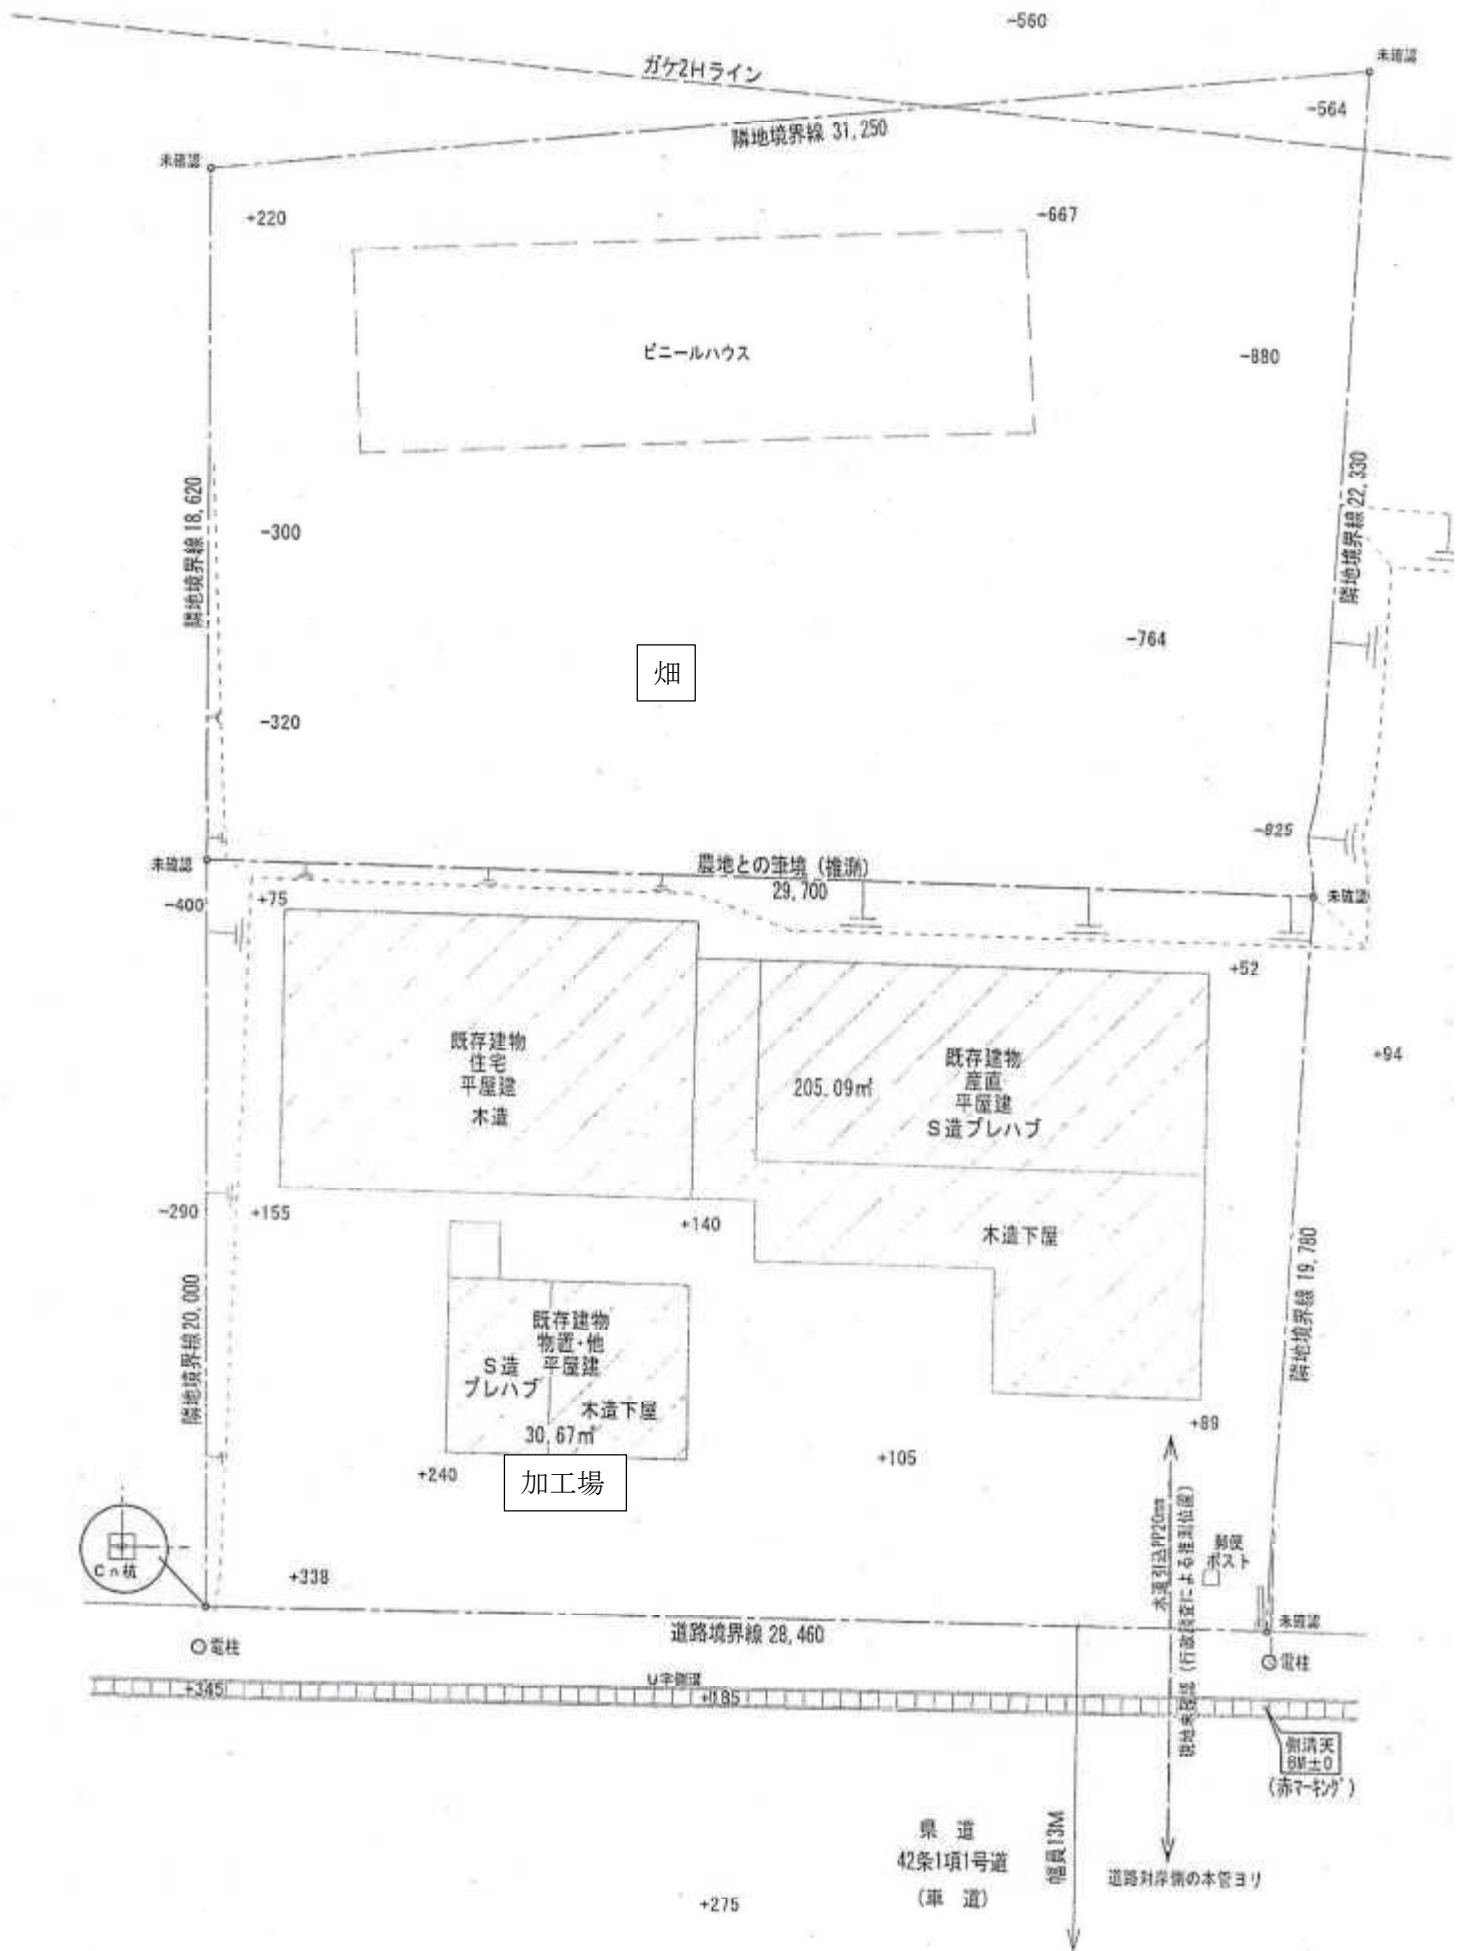

## ◆建物概要

- 建築年：平成17年
- 構造：木造平屋建  
(屋根裏部屋有)
- 延床面積：79.49㎡
- 敷地面積：600.68㎡(宅地のみ)
- 用途：工場

## ◆特記事項

- 入居時期相談、所有者居住中。
- 畑付き(建物裏623㎡。家庭菜園可)
- 田付き(建物より徒歩3分、現地要確認。2筆計2,932㎡。筆界未定)  
※農地の売買及び賃借については、農地法の許可が必要です。  
雫石町農業委員会にご相談ください。
- キッチンシンクなし(別棟に流し付加工場あり)
- 敷地内駐車スペース

〈お問い合わせ先〉雫石町役場  
地域整備課 都市計画係  
電話 019-692-6406(直通)

### ◆間取り

### ◆田 位置図

写真

外観

玄関

居室

加工場

洗面

トイレ