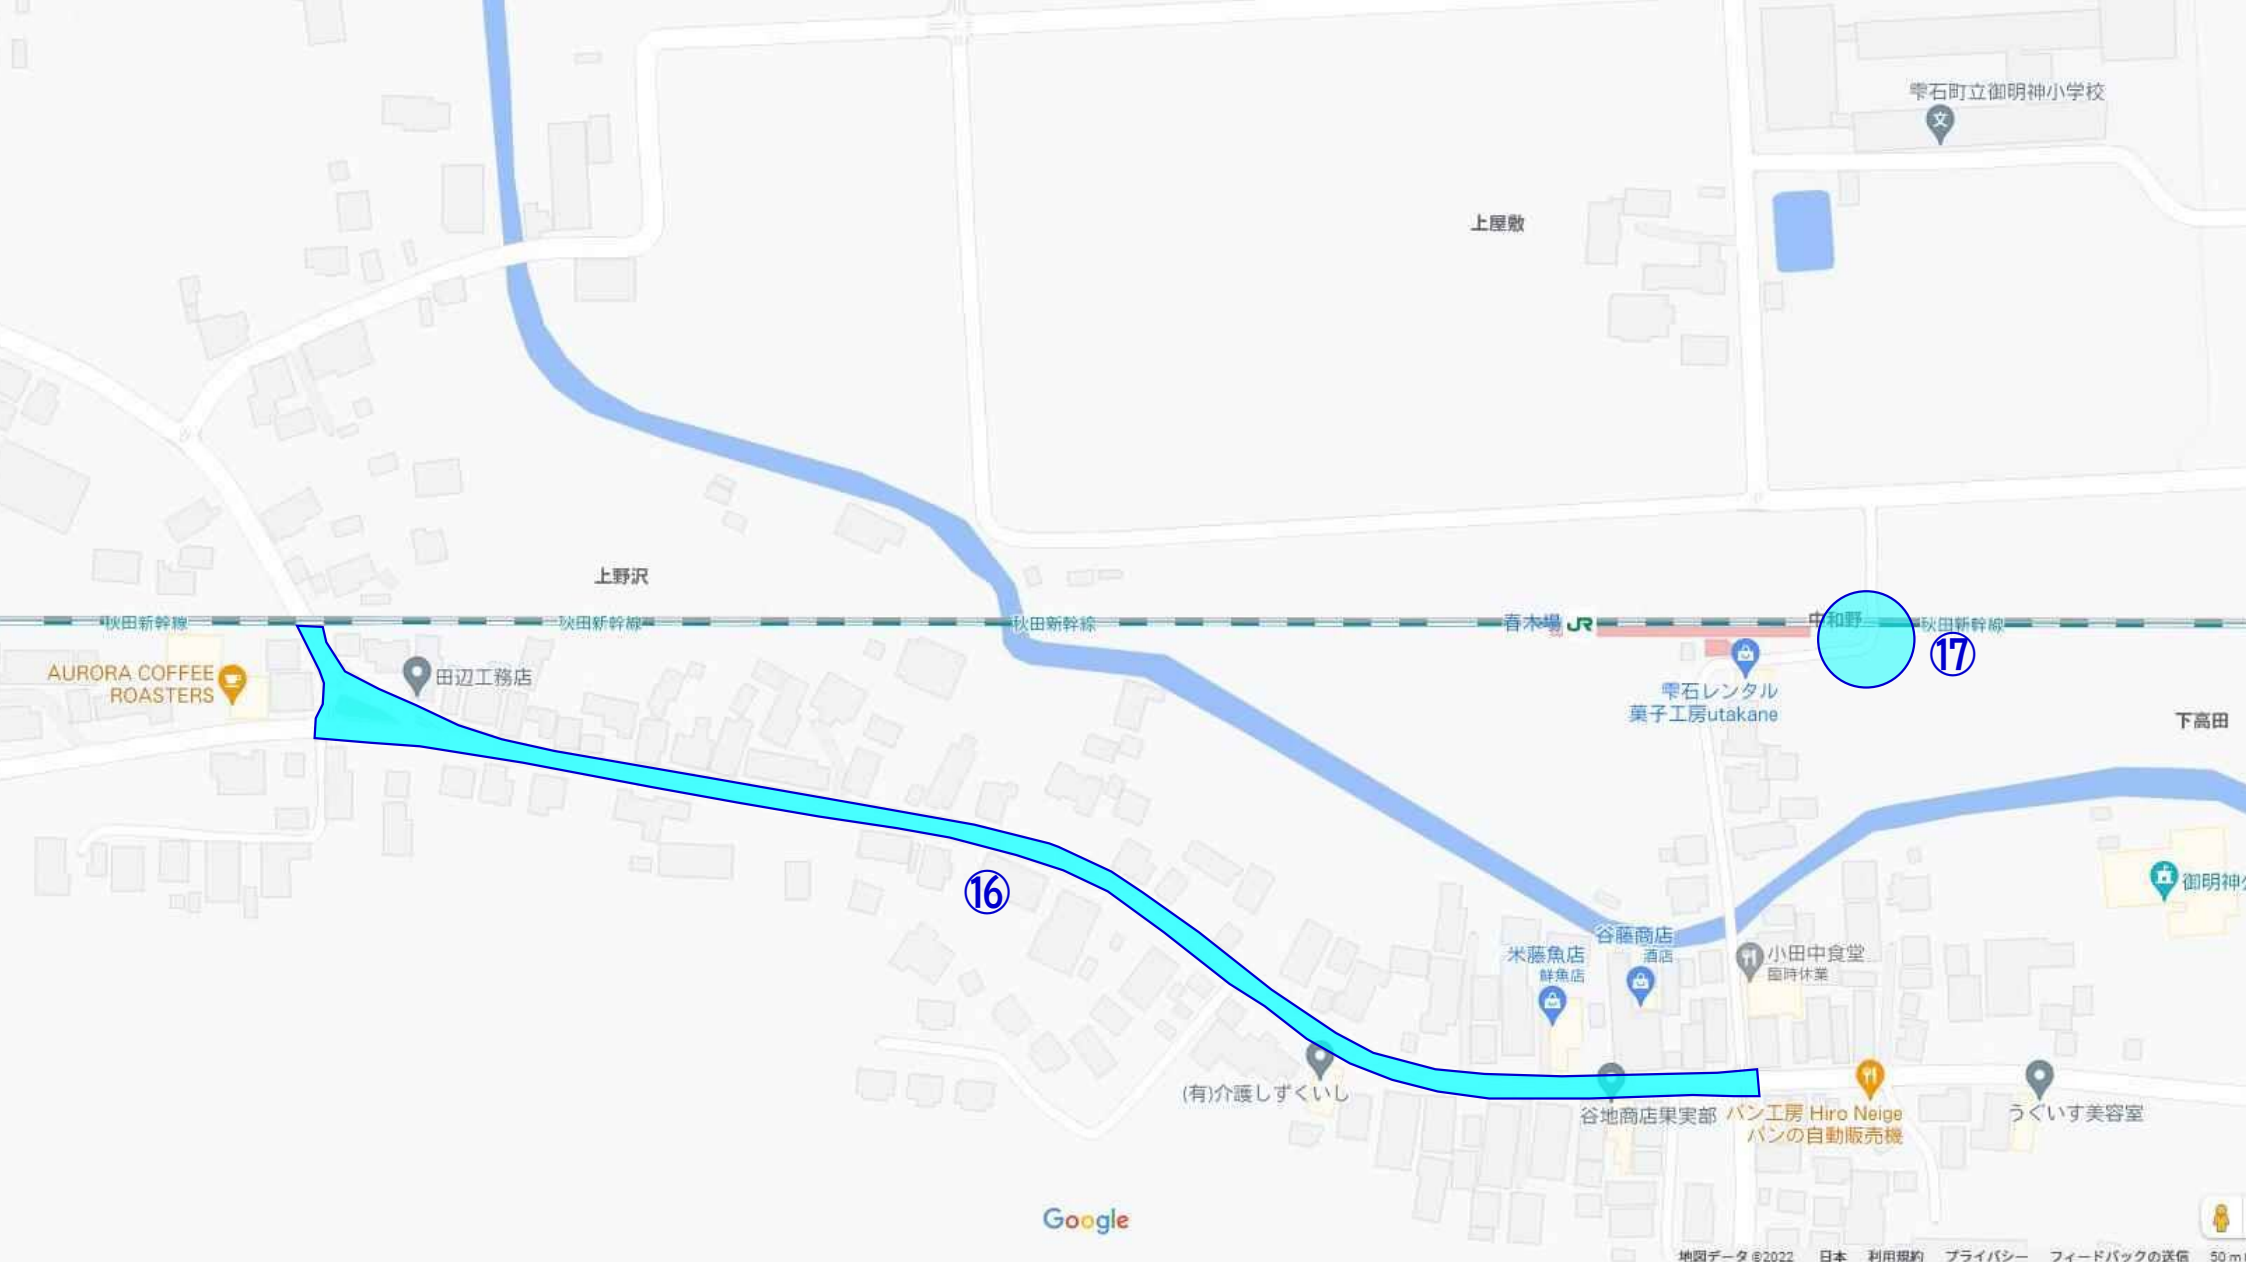

令和4年度 雫石町内通学路等の要対策箇所一覧表

学区	No.	路線名	箇所名・住所等	通学路の状況・危険箇所の要旨	対策内容	事業主体	事業者の区分	道路の管理区分
御明神小学校	15	町道 小赤沢線 小赤沢7号線	小赤沢 国道46号線～ 集落全体	集落の道路拡張から時間が経過し、冬期間の除雪等により歩道側やセンターラインの白線が消えています。児童や高齢者、通勤車両の安全・安心のため、白線の引き直しを要望します。	令和4年8月にセンターラインの引き直しを実施いたしました。サイドラインについては、ラインが確認できる状態でしたので、今後の状況に合わせ対応します。	雫石町	道路管理者	雫石町
	16	町道 雫石・上野線	上春木場 上春木場踏切～ 春木場屯所	春木場地区には歩道がなく、冬になると雪で車道が狭くなるため、歩行者が大きなトラックとすれ違う時など危険です。広めの除雪を希望します。	細やかな除雪作業を心掛けるとともに、路肩部の堆雪状況に合わせ、排雪作業を継続して実施します。	雫石町	道路管理者	雫石町
	17	町道 春木場停車場線	上春木場 春木場駅高架下	児童の通学時、春木場駅の高架下の除雪をお願いします。	降雪時間や降雪量により作業時間が前後する可能性はありますが、通学時に間に合うよう除雪を心掛けます。	雫石町	道路管理者	雫石町

上小赤沢

雫石町立御明神小学校

上屋敷

上野沢

秋田新幹線

秋田新幹線

秋田新幹線

春木場 JR

地図データ ©2022 日本 利用規約 プライバシー フィードバックの送信 50 m