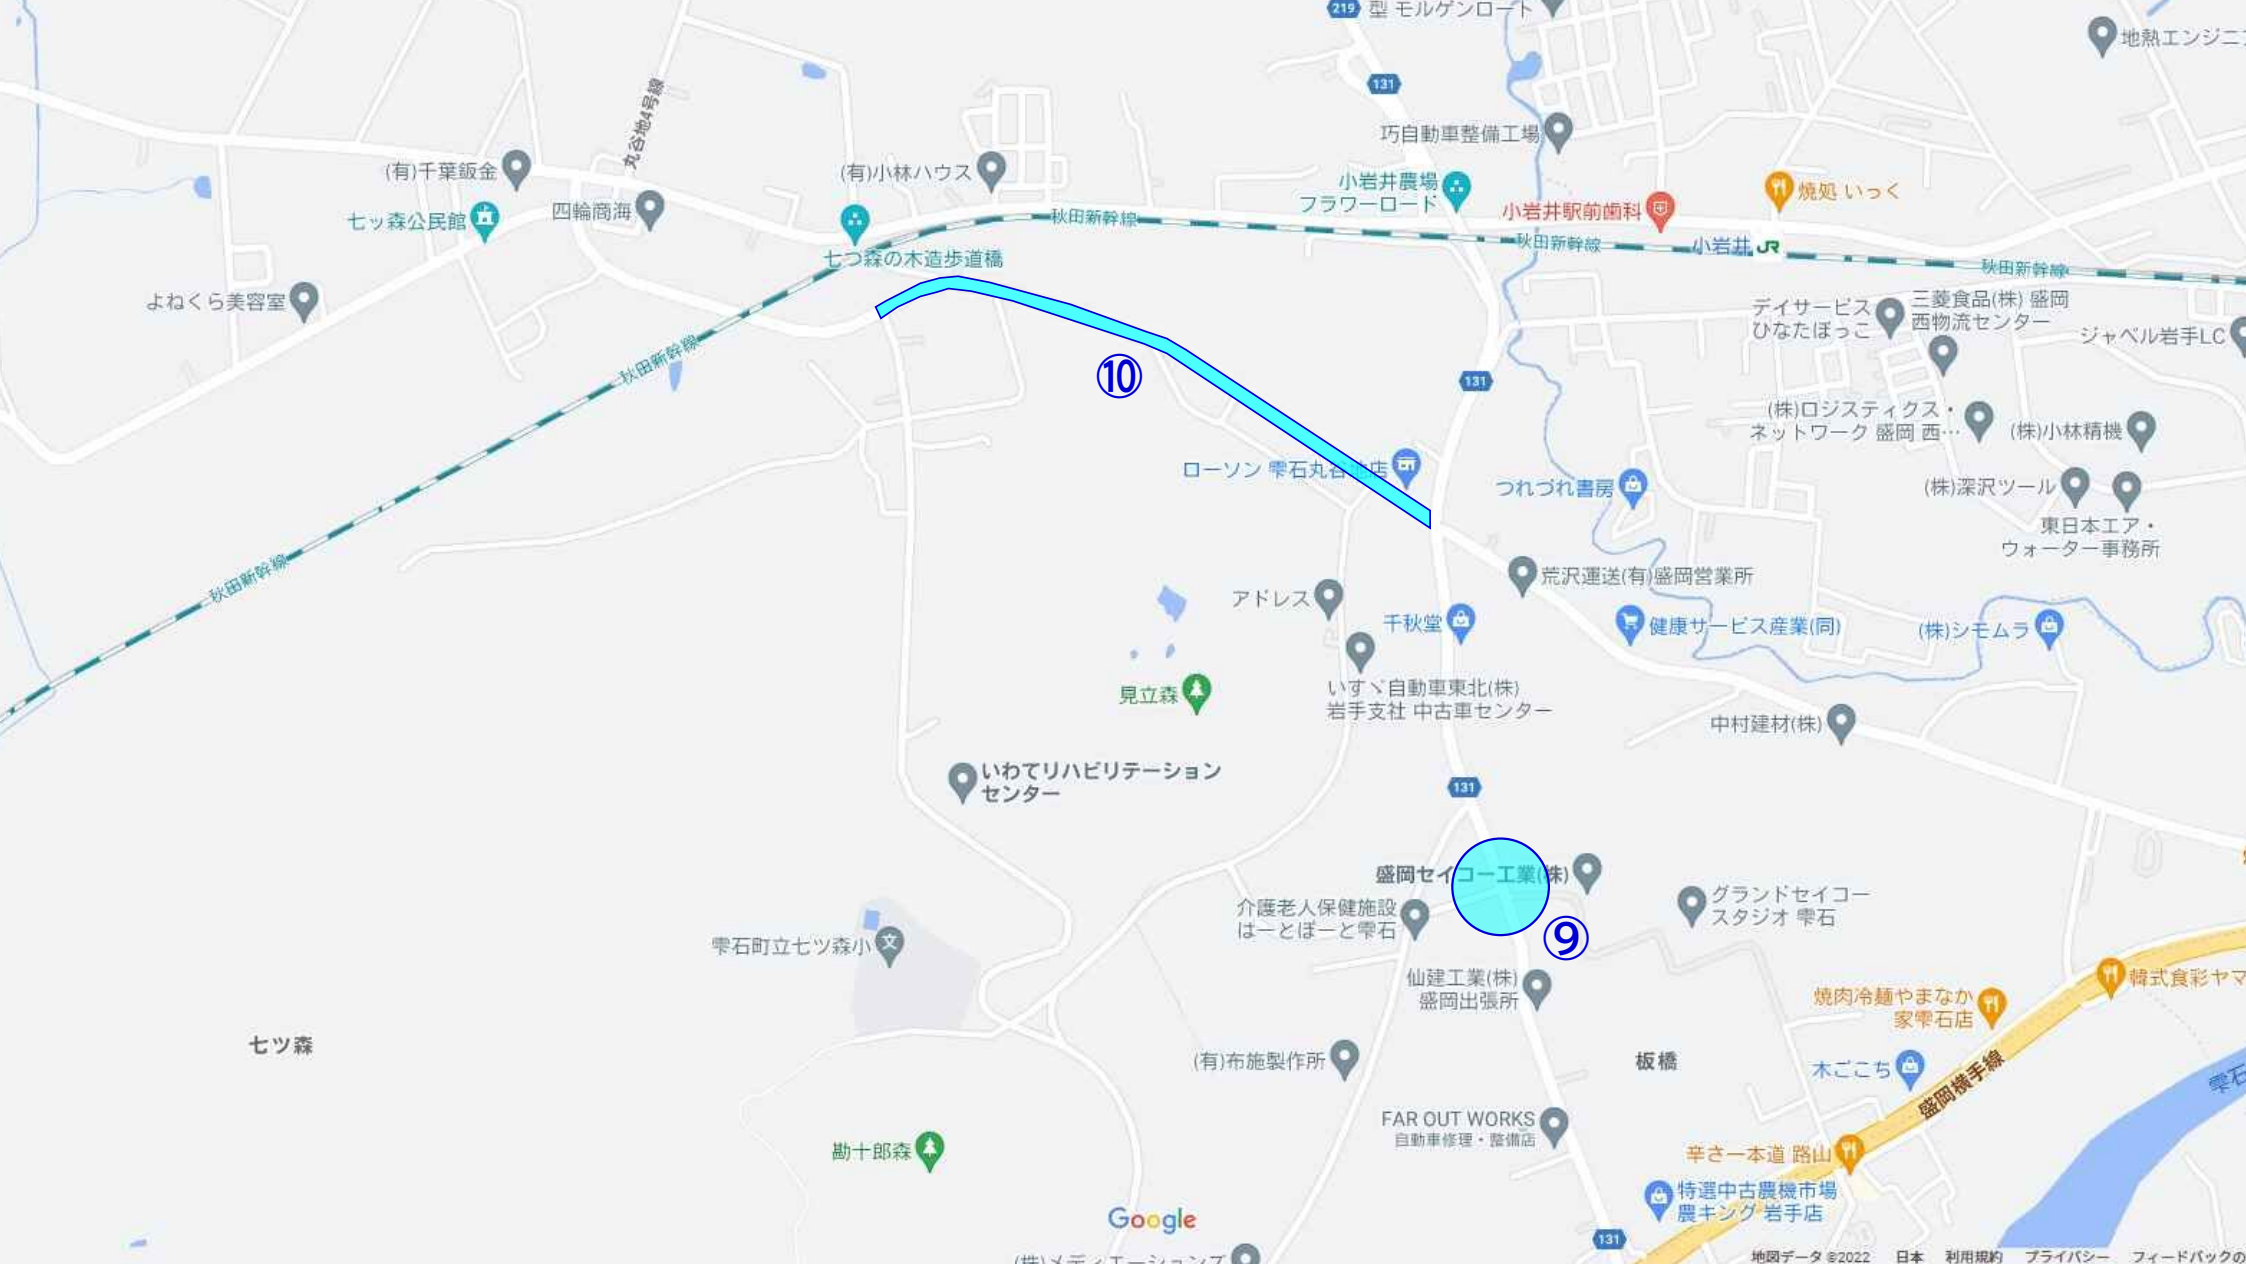

令和4年度 雫石町内通学路等の要対策箇所一覧表

学区	No.	路線名	箇所名・住所等	通学路の状況・危険箇所の要旨	対策内容	事業主体	事業者の区分	道路の管理区分
七ツ森小学校	9	県道131号線 小岩井停車場線	はーとぽーと雫石東側交差点	地域の子供たちの通学路となっている場所であることから、横断歩道の設置を要望します。	利用者数が少なく、横断者が左右の安全確認後に待機時間を要することなく横断できるものと認められるため、横断歩道の設置を見送ります。 地域の見守り活動継続、立て看板や注意喚起道路標示の敷設を検討願います。	岩手県	公安委員会	岩手県
	10	町道 仁沢瀬・小松線	美建工業～ ローソン雫石丸谷地店	大型トラックが通ったり、スピード超過の車があつたりするため、通学児童の保護者だけでなく地域住民からもかねてから安全面の不安の声が出ている。児童の安全確保のため歩道の早急な設置を要望します。	歩道設置について実現は難しい状況です。要望路線は舗装路面の補修対象路線となっているため、補修時に合わせ路面標示による注意喚起や歩行空間確保に向けた、区画線の改修等を検討します。	雫石町	道路管理者	雫石町
	11	町道 七ツ森1号線	板橋自動車工業所～ 七ツ森住宅団地	児童・生徒の通学路であり、事故防止のため歩道設置を要望します。	区画線の改修により歩行空間を確保しグリーンベルトを設置しました。 あわせて注意喚起のため路面標示（「通学路」「歩行者横断注意」）を新たに設置しました。	雫石町	道路管理者	雫石町