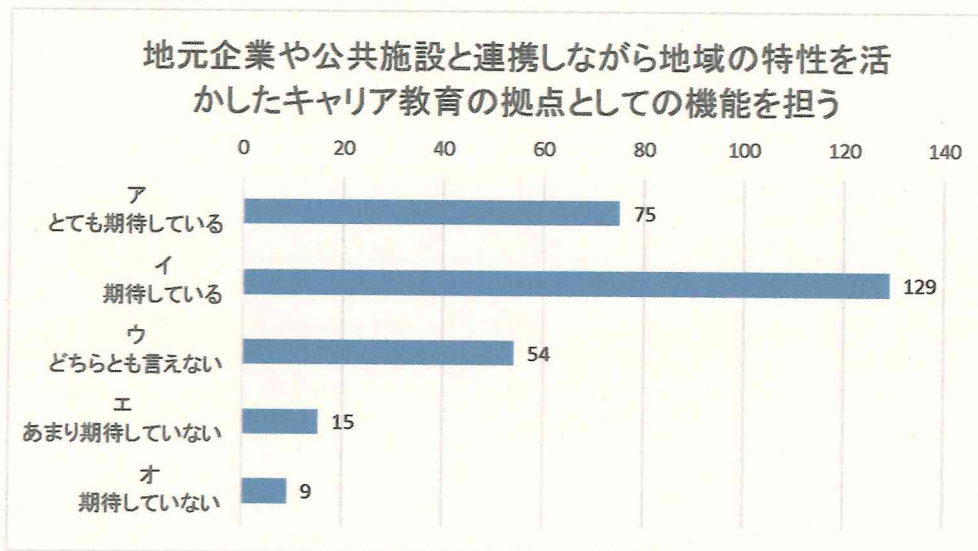

### 3. 今後、雫石高校に期待すること

4. 今後、栗石高校に設置、開設が望ましいと思う学科・コースについて

5. 今後、地域の高校としての雫石高校に期待することについて  
 (1)地域の人材育成の拠点としての機能を担う。

(2)小学校や中学校などの教育機関と連携しながら、学校教育の拠点としての機能を担う。

(3) 地元企業や公共施設と連携しながら、地域の特性を活かしたキャリア教育の拠点としての機能を担う。

(4) 地域住民の交流の場を提供する機能を担う。