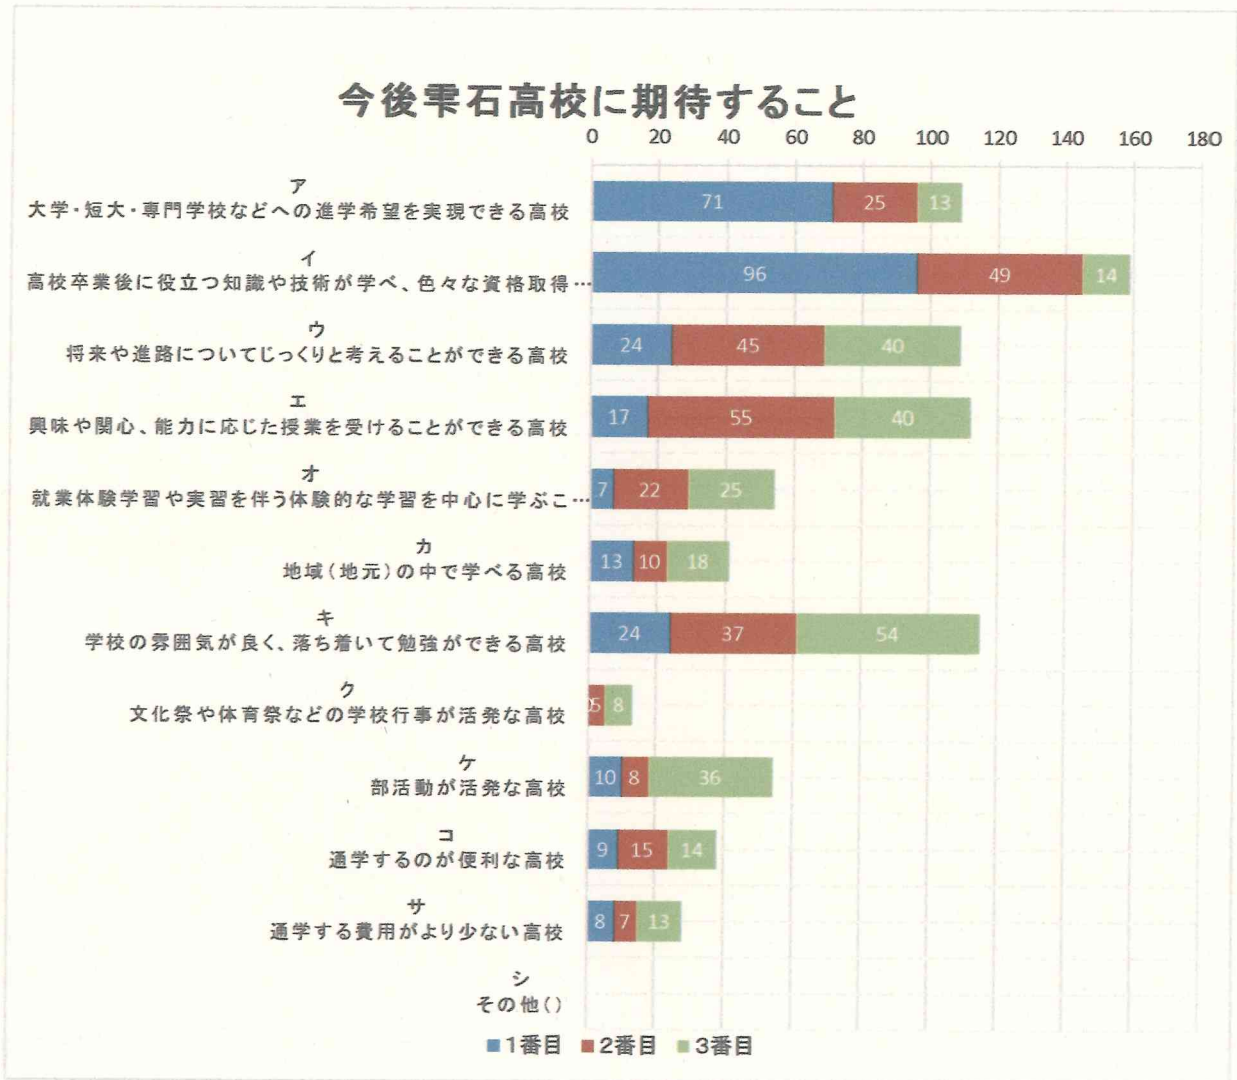

1. 県立雫石高等学校についての保護者アンケート集計結果【雫石中学校】

回答者:370名中282名

回答率:76.2%

1. お子さんが在籍している学年

2. お子さんにどんな高校へ進学を進めたいか

### 3. 今後、雫石高校に期待すること

4. 今後、栗石高校に設置、開設が望ましいと思う学科・コースについて

5. 今後、地域の高校としての雫石高校に期待することについて  
 (1)地域の人材育成の拠点としての機能を担う。

(2)小学校や中学校などの教育機関と連携しながら、学校教育の拠点としての機能を担う。

(3) 地元企業や公共施設と連携しながら、地域の特性を活かしたキャリア教育の拠点としての機能を担う。

(4) 地域住民の交流の場を提供する機能を担う。