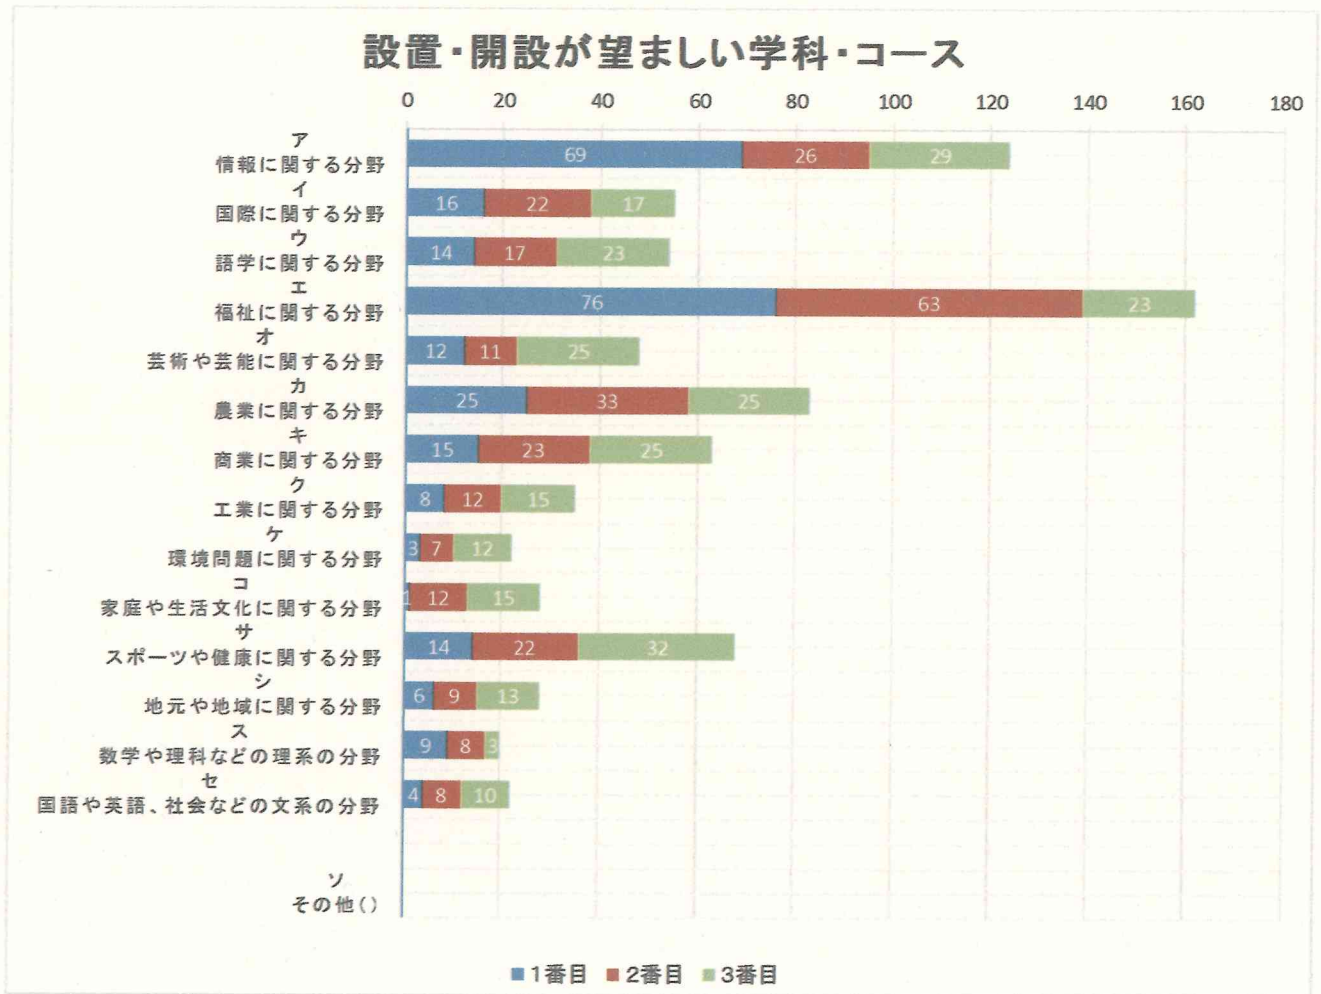

1. 県立雫石高等学校についての保護者アンケート集計結果【雫石中学校】

回答者:370名中282名

回答率:76.2%

1. お子さんが在籍している学年

2. お子さんにどんな高校へ進学を進めたいか

### 3. 今後、雫石高校に期待すること

4. 今後、栗石高校に設置、開設が望ましいと思う学科・コースについて

5. 今後、地域の高校としての雫石高校に期待することについて  
 (1)地域の人材育成の拠点としての機能を担う。

(2)小学校や中学校などの教育機関と連携しながら、学校教育の拠点としての機能を担う。

(3) 地元企業や公共施設と連携しながら、地域の特性を活かしたキャリア教育の拠点としての機能を担う。