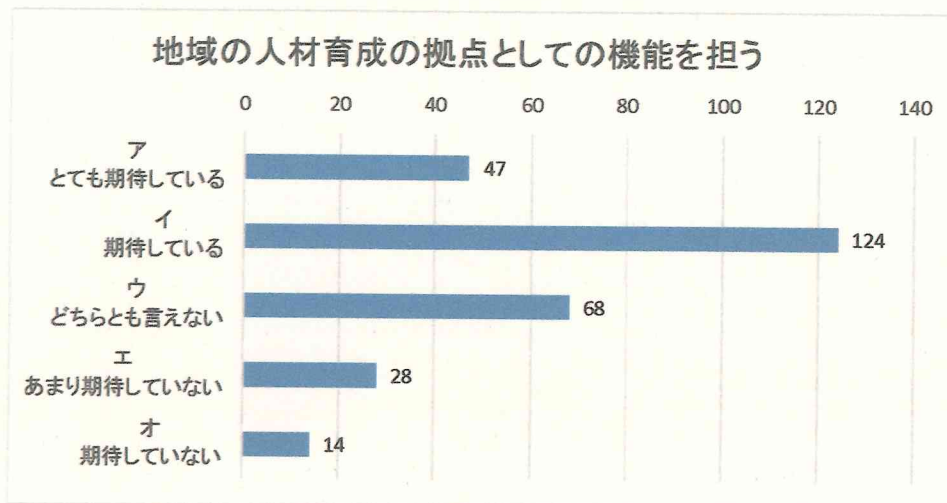

1. 県立雫石高等学校についての保護者アンケート集計結果【雫石中学校】

回答者:370名中282名

回答率:76.2%

1. お子さんが在籍している学年

2. お子さんにどんな高校へ進学を進めたいか

### 3. 今後、雫石高校に期待すること

4. 今後、栗石高校に設置、開設が望ましいと思う学科・コースについて

5. 今後、地域の高校としての雫石高校に期待することについて  
 (1)地域の人材育成の拠点としての機能を担う。

(2)小学校や中学校などの教育機関と連携しながら、学校教育の拠点としての機能を担う。

(3) 地元企業や公共施設と連携しながら、地域の特性を活かしたキャリア教育の拠点としての機能を担う。