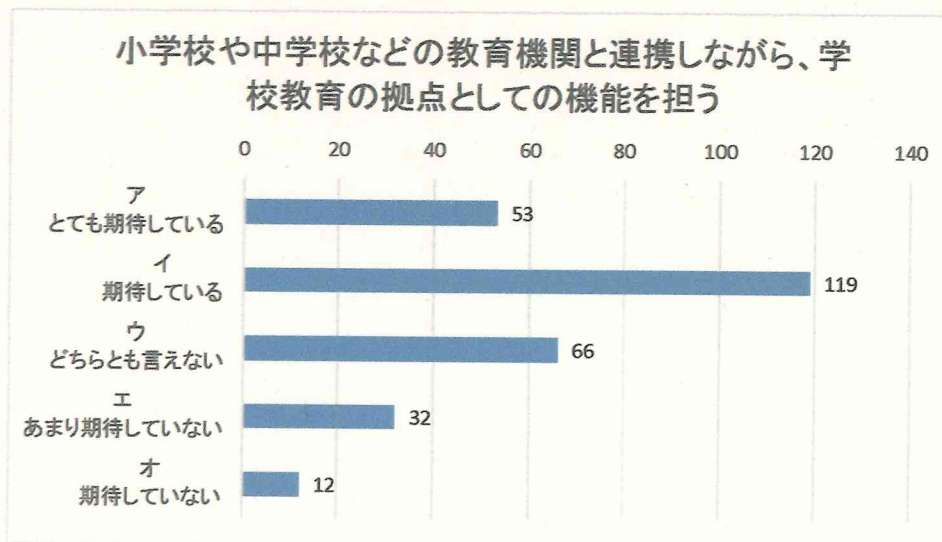

### 3. 今後、雫石高校に期待すること

4. 今後、栗石高校に設置、開設が望ましいと思う学科・コースについて

5. 今後、地域の高校としての雫石高校に期待することについて  
 (1)地域の人材育成の拠点としての機能を担う。

(2)小学校や中学校などの教育機関と連携しながら、学校教育の拠点としての機能を担う。

(3) 地元企業や公共施設と連携しながら、地域の特性を活かしたキャリア教育の拠点としての機能を担う。

(4) 地域住民の交流の場を提供する機能を担う。