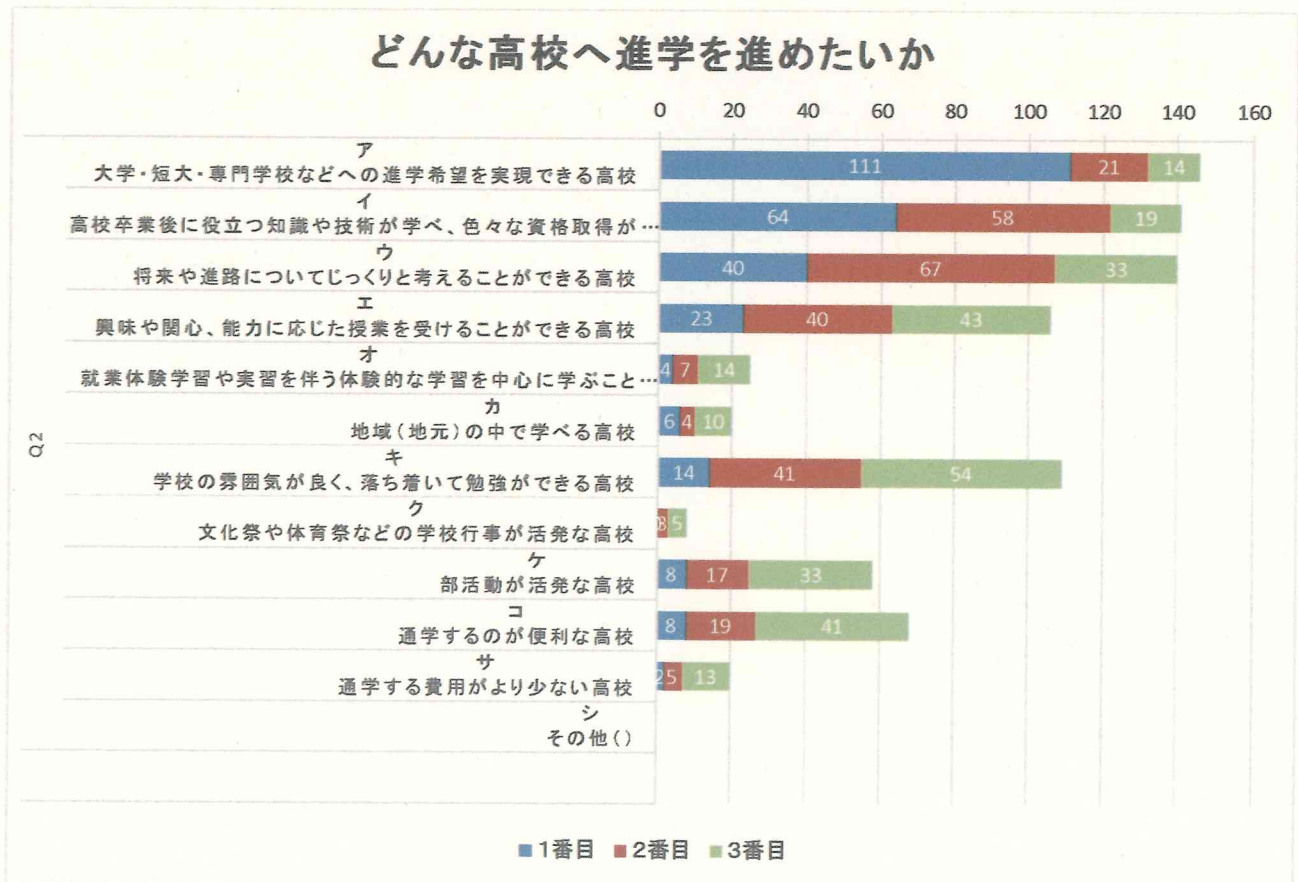

1. 県立雫石高等学校についての保護者アンケート集計結果【雫石中学校】

回答者:370名中282名

回答率:76.2%

1. お子さんが在籍している学年

2. お子さんにどんな高校へ進学を進めたいか

### 3. 今後、雫石高校に期待すること

4. 今後、栗石高校に設置、開設が望ましいと思う学科・コースについて

5. 今後、地域の高校としての雫石高校に期待することについて  
 (1)地域の人材育成の拠点としての機能を担う。

(2)小学校や中学校などの教育機関と連携しながら、学校教育の拠点としての機能を担う。

(3) 地元企業や公共施設と連携しながら、地域の特性を活かしたキャリア教育の拠点としての機能を担う。

(4) 地域住民の交流の場を提供する機能を担う。