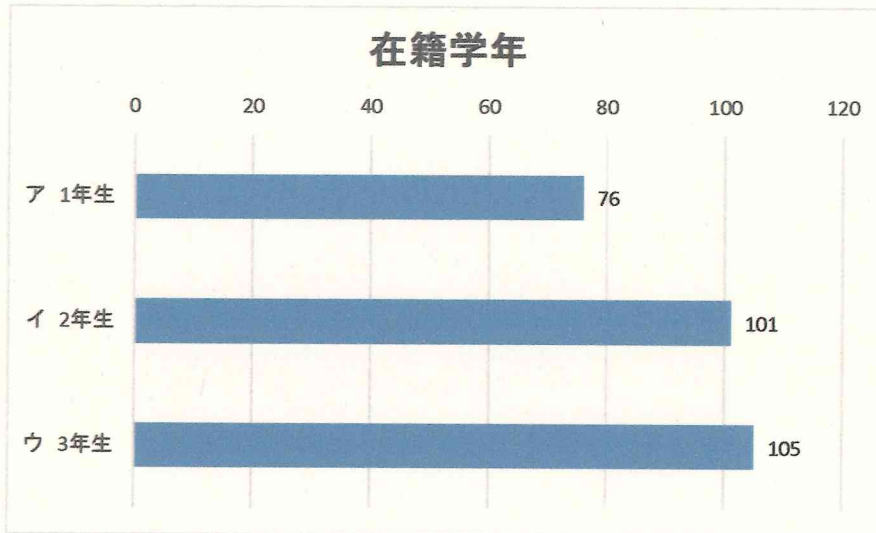

1. 県立雫石高等学校についての保護者アンケート集計結果【雫石中学校】

回答者:370名中282名

回答率:76.2%

1. お子さんが在籍している学年

2. お子さんにどんな高校へ進学を進めたいか