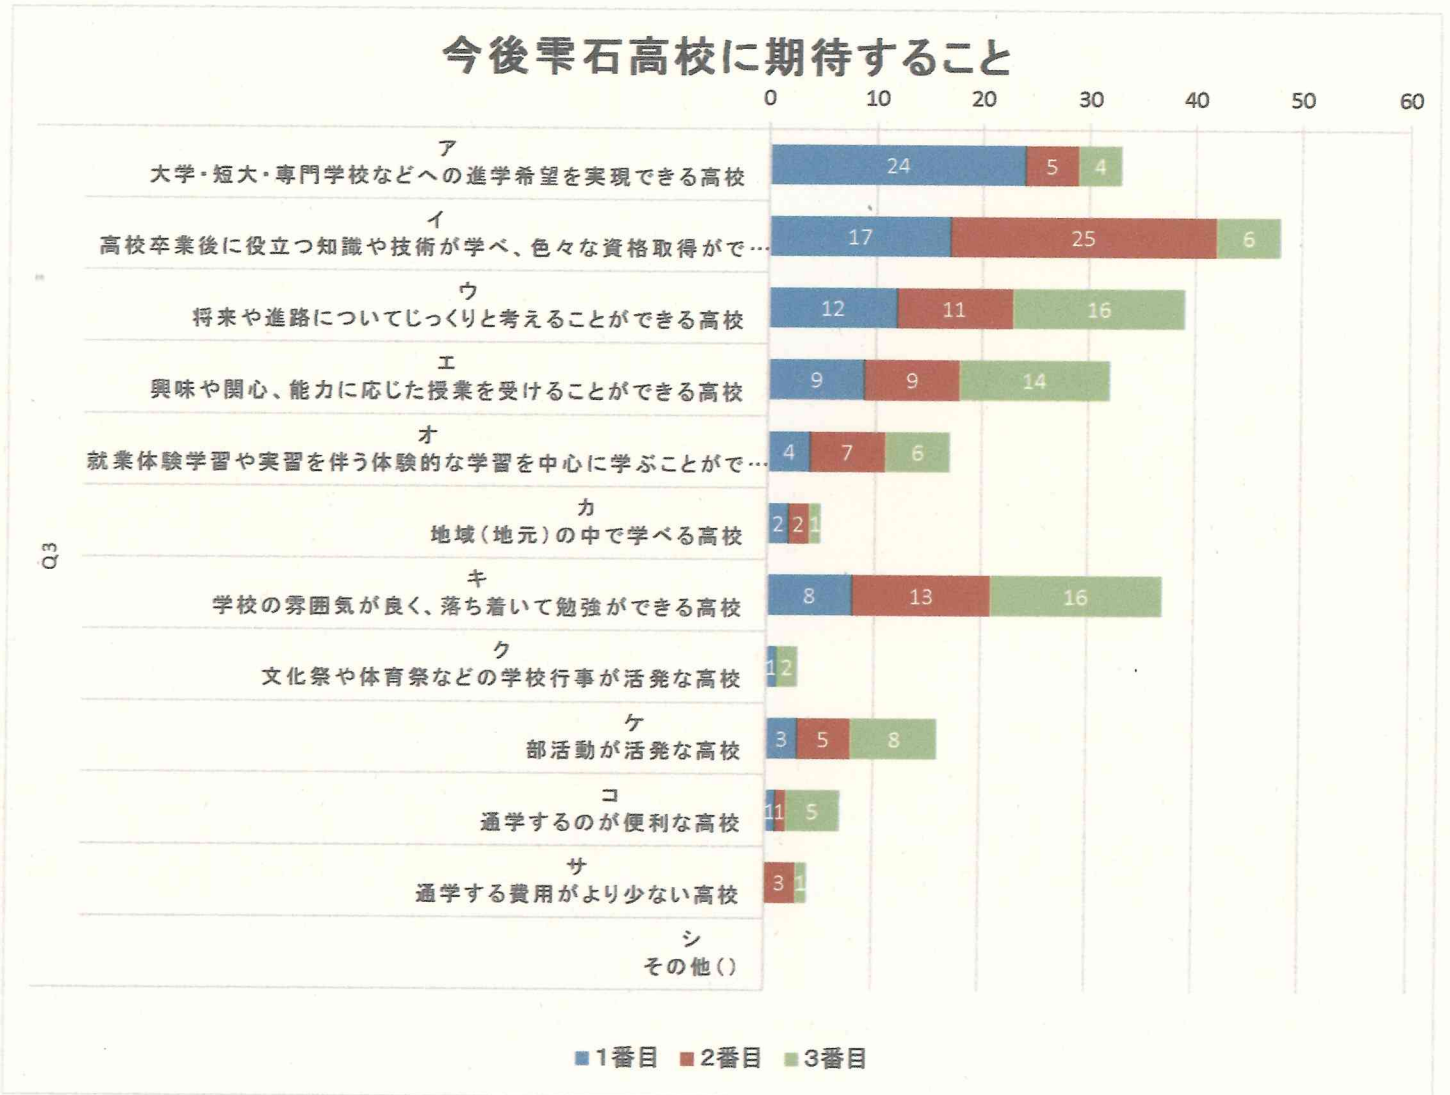

2. 県立雫石高等学校についての保護者アンケート集計結果 【生保内中学校】

回答者:97名中85名

回答率:87.6%

1. お子さんが在籍している学年

2. お子さんにどんな高校へ進学を進めたいか

3. 今後、栗石高校に期待すること

4. 今後、雫石高校に設置、開設が望ましいと思う学科・コースについて

設置・開設が望ましい学科・コース

5. 今後、地域の高校としての栗石高校に期待することについて
 (1) 地域の人材育成の拠点としての機能を担う。

(2) 小学校や中学校などの教育機関と連携しながら、学校教育の拠点としての機能を担う。

(3) 地元企業や公共施設と連携しながら、地域の特性を活かしたキャリア教育の拠点としての機能を担う。

(4) 地域住民の交流の場を提供する機能を担う。