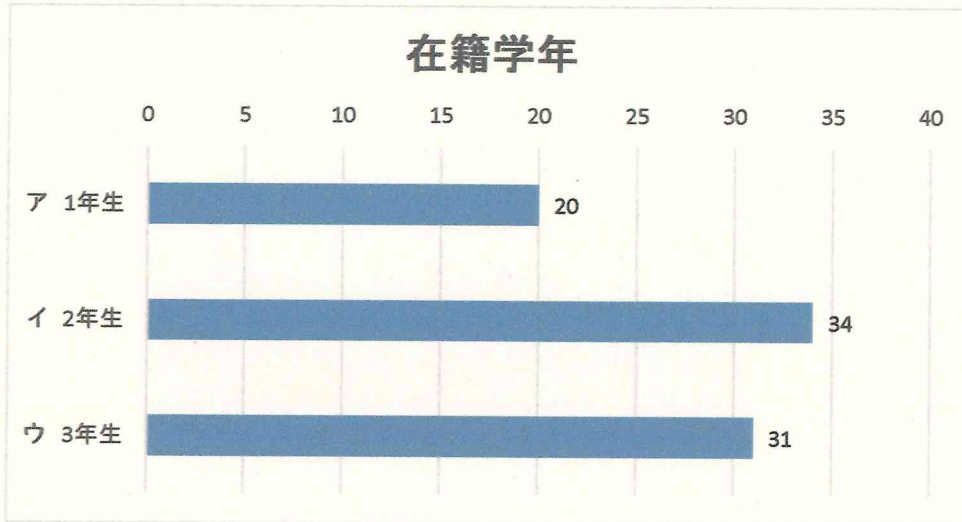

2. 県立雫石高等学校についての保護者アンケート集計結果 【生保内中学校】

回答者:97名中85名

回答率:87.6%

1. お子さんが在籍している学年

2. お子さんにどんな高校へ進学を進めたいか

3. 今後、栗石高校に期待すること

4. 今後、雫石高校に設置、開設が望ましいと思う学科・コースについて

設置・開設が望ましい学科・コース