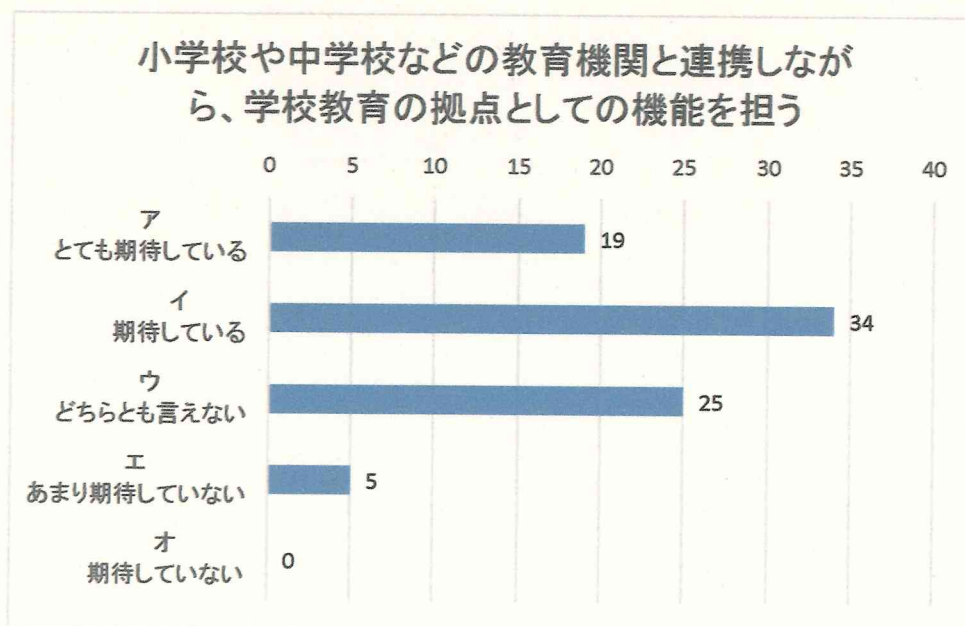

2. 県立雫石高等学校についての保護者アンケート集計結果 【生保内中学校】

回答者:97名中85名

回答率:87.6%

1. お子さんが在籍している学年

2. お子さんにどんな高校へ進学を進めたいか

3. 今後、栗石高校に期待すること

4. 今後、雫石高校に設置、開設が望ましいと思う学科・コースについて

設置・開設が望ましい学科・コース

5. 今後、地域の高校としての栗石高校に期待することについて
 (1) 地域の人材育成の拠点としての機能を担う。

(2) 小学校や中学校などの教育機関と連携しながら、学校教育の拠点としての機能を担う。

(3) 地元企業や公共施設と連携しながら、地域の特性を活かしたキャリア教育の拠点としての機能を担う。

(4) 地域住民の交流の場を提供する機能を担う。