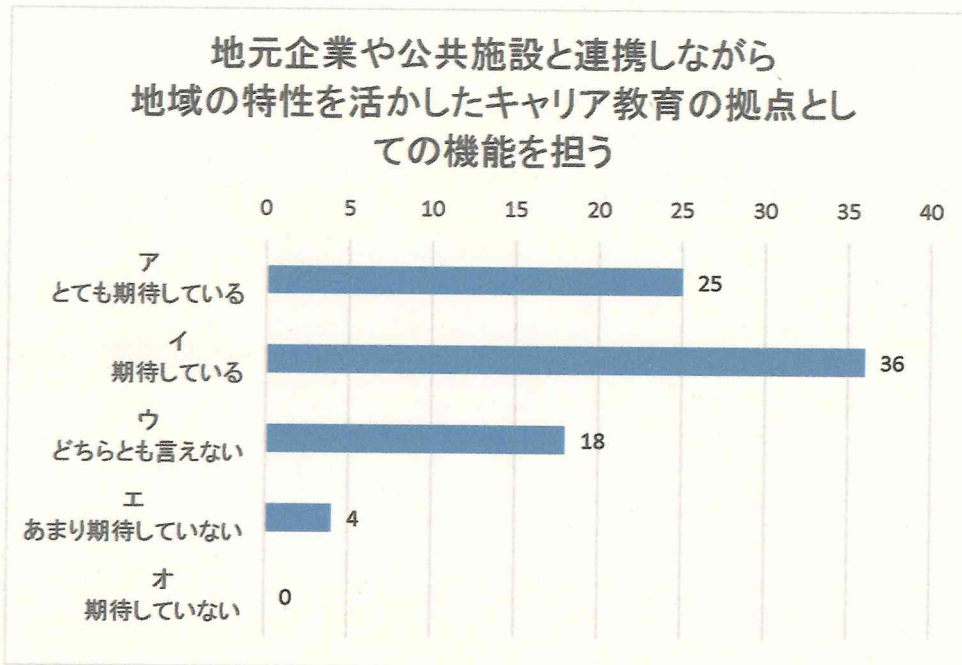

2. 県立雫石高等学校についての保護者アンケート集計結果 【生保内中学校】

回答者:97名中85名

回答率:87.6%

1. お子さんが在籍している学年

2. お子さんにどんな高校へ進学を進めたいか

3. 今後、栗石高校に期待すること

4. 今後、雫石高校に設置、開設が望ましいと思う学科・コースについて

設置・開設が望ましい学科・コース

5. 今後、地域の高校としての栗石高校に期待することについて
 (1) 地域の人材育成の拠点としての機能を担う。

(2) 小学校や中学校などの教育機関と連携しながら、学校教育の拠点としての機能を担う。

(3) 地元企業や公共施設と連携しながら、地域の特性を活かしたキャリア教育の拠点としての機能を担う。

(4) 地域住民の交流の場を提供する機能を担う。