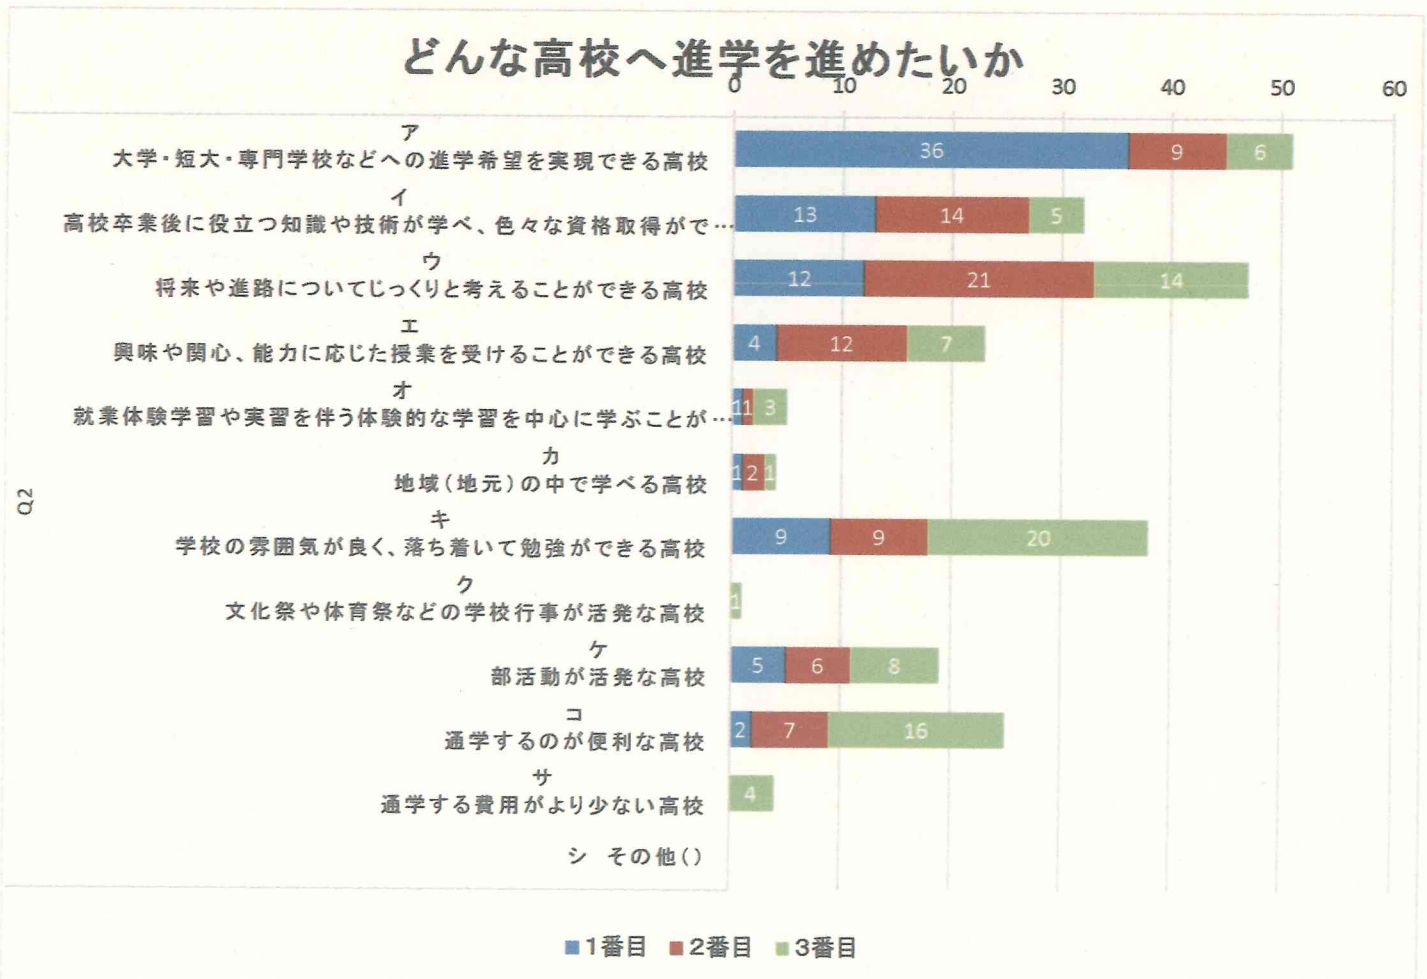

2. 県立雫石高等学校についての保護者アンケート集計結果 【生保内中学校】

回答者:97名中85名

回答率:87.6%

1. お子さんが在籍している学年

2. お子さんにどんな高校へ進学を進めたいか

3. 今後、栗石高校に期待すること

4. 今後、雫石高校に設置、開設が望ましいと思う学科・コースについて

設置・開設が望ましい学科・コース

5. 今後、地域の高校としての栗石高校に期待することについて
 (1) 地域の人材育成の拠点としての機能を担う。

(2) 小学校や中学校などの教育機関と連携しながら、学校教育の拠点としての機能を担う。

(3) 地元企業や公共施設と連携しながら、地域の特性を活かしたキャリア教育の拠点としての機能を担う。

(4) 地域住民の交流の場を提供する機能を担う。