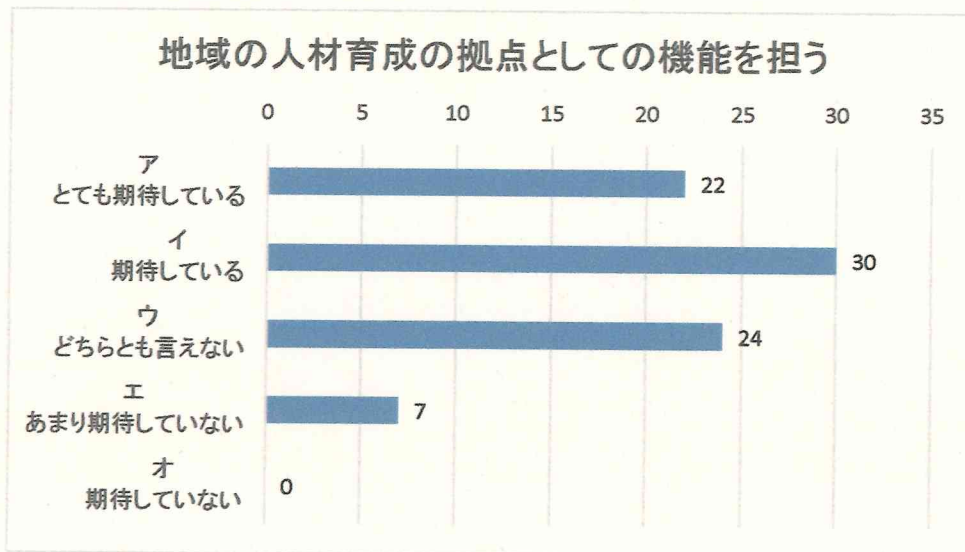

2. 県立雫石高等学校についての保護者アンケート集計結果 【生保内中学校】

回答者:97名中85名

回答率:87.6%

1. お子さんが在籍している学年

2. お子さんにどんな高校へ進学を進めたいか

3. 今後、栗石高校に期待すること

4. 今後、雫石高校に設置、開設が望ましいと思う学科・コースについて

設置・開設が望ましい学科・コース

5. 今後、地域の高校としての栗石高校に期待することについて
 (1) 地域の人材育成の拠点としての機能を担う。

(2) 小学校や中学校などの教育機関と連携しながら、学校教育の拠点としての機能を担う。

(3) 地元企業や公共施設と連携しながら、地域の特性を活かしたキャリア教育の拠点としての機能を担う。

(4) 地域住民の交流の場を提供する機能を担う。