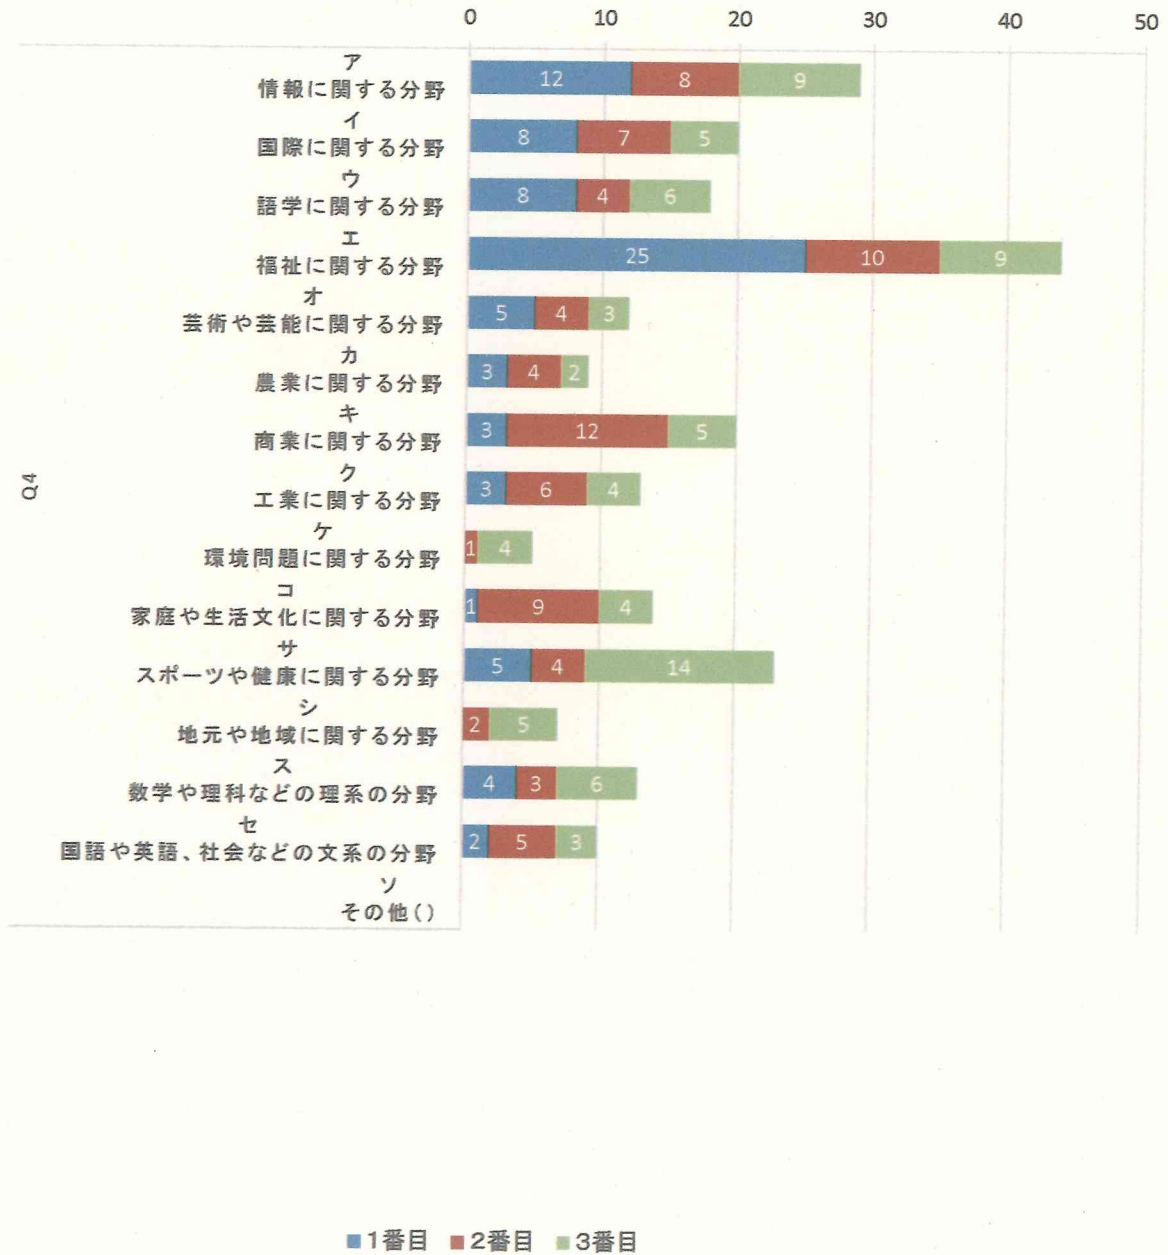

2. 県立雫石高等学校についての保護者アンケート集計結果 【生保内中学校】

回答者:97名中85名

回答率:87.6%

1. お子さんが在籍している学年

2. お子さんにどんな高校へ進学を進めたいか

3. 今後、栗石高校に期待すること

4. 今後、雫石高校に設置、開設が望ましいと思う学科・コースについて

設置・開設が望ましい学科・コース

5. 今後、地域の高校としての栗石高校に期待することについて
 (1) 地域の人材育成の拠点としての機能を担う。

(2) 小学校や中学校などの教育機関と連携しながら、学校教育の拠点としての機能を担う。

(3) 地元企業や公共施設と連携しながら、地域の特性を活かしたキャリア教育の拠点としての機能を担う。

(4) 地域住民の交流の場を提供する機能を担う。