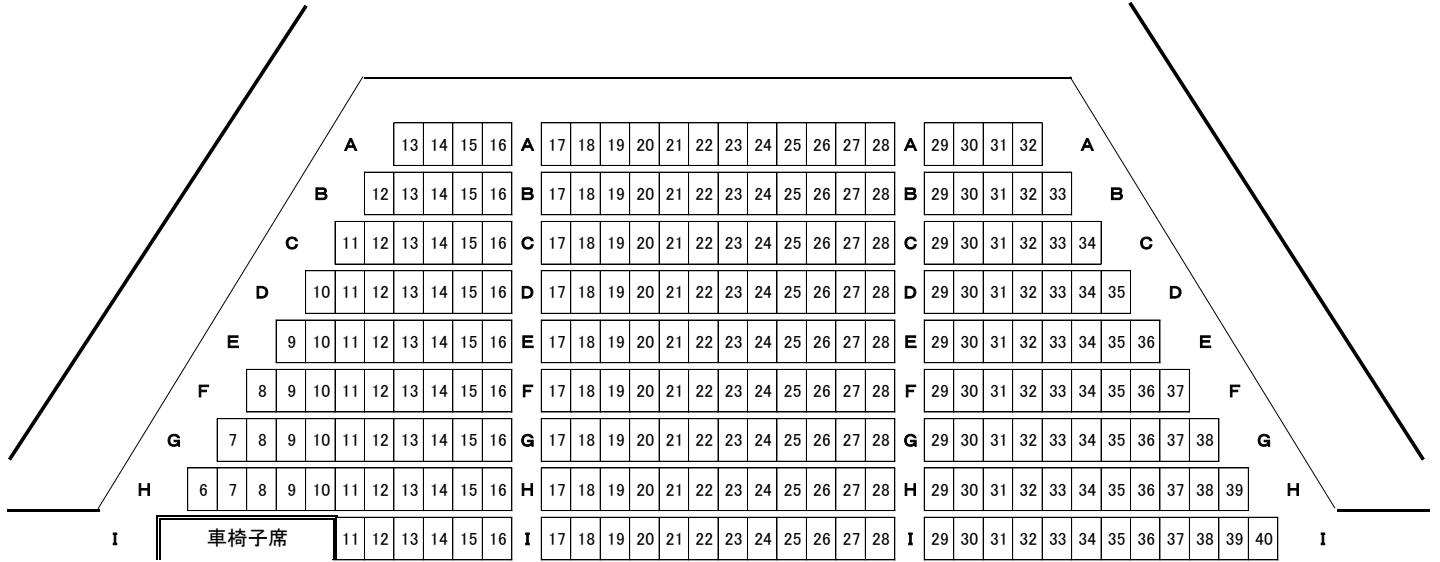

野 菊 ホ ー ル 座 席 表

舞 台

1	2	3	4	J	5	6	7	8	9	10	11	12	13	14	15	16	J	17	18	19	20	21	22	23	24	25	26	27	28	J	29	30	31	32	33	34	35	36	37	38	39	40	J	41	42	43	44
1	2	3	4	K	5	6	7	8	9	10	11	12	13	14	15	16	K	17	18	19	20	21	22	23	24	25	26	27	28	K	29	30	31	32	33	34	35	36	37	38	39	40	K	41	42	43	44
1	2	3	4	L	5	6	7	8	9	10	11	12	13	14	15	16	L	17	18	19	20	21	22	23	24	25	26	27	28	L	29	30	31	32	33	34	35	36	37	38	39	40	L	41	42	43	44
1	2	3	4	M	5	6	7	8	9	10	11	12	13	14	15	16	M	17	18	19	20	21	22	23	24	25	26	27	28	M	29	30	31	32	33	34	35	36	37	38	39	40	M	41	42	43	44
1	2	3	4	N	5	6	7	8	9	10	11	12	13	14	15	16	N	17	18	19	20	21	22	23	24	25	26	27	28	N	29	30	31	32	33	34	35	36	37	38	39	40	N	41	42	43	44
1	2	3	4	O	5	6	7	8	9	10	11	12	13	14	15	16	O	17	18	19	20	21	22	23	24	25	26	27	28	O	29	30	31	32	33	34	35	36	37	38	39	40	O	41	42	43	44
1	2	3	4	P	5	6	7	8	9	10	11	12	13	14	15	16	P	17	18	19	20	21	22	23	24	25	26	27	28	P	29	30	31	32	33	34	35	36	37	38	39	40	P	41	42	43	44
1	2	3	4	Q	5	6	7	8	9	10	11	12	13	14	15	16	Q	17	18	19	20	21	22	23	24	25	26	27	28	Q	29	30	31	32	33	34	35	36	37	38	39	40	Q	41	42	43	44
1	2	3	4	R	5	6	7	8	9	10	11	12	13	14	15	16	R	17	18	19	20	21	22	23	24	25	26	27	28	R	29	30	31	32	33	34	35	36	37	38	39	40	R	41	42	43	44
1	2	3	4	S	5	6	7	8	9	10	11	12	13	14	15	16	S	17	18	19	20	21	22	23	24	25	26	27	28	S	29	30	31	32	33	34	35	36	37	38	39	40	S	41	42	43	44
1	2	3	4	T	5	6	7	8	9	10	11	12	13	14	15	16	T	17	18	19	20	21	22	23	24	25	26	27	28	T	29	30	31	32	33	34	35	36	37	38	39	40	T	41	42	43	44
1	2	3	4	U	5	6	7	8	9	10	11	12	13	14	15	16	U	17	18	19	20	21	22	23	24	25	26	27	28	U	29	30	31	32	33	34	35	36	37	38	39	40	U	41	42	43	44
1	2	3	4	V	6	7	8	9	10	11	12	13	V	20	21	22	23	24	25	V	32	33	34	35	36	37	38	39	V	41	42	43	44														

固定席 804 席、車椅子席 4 席 計 808 席